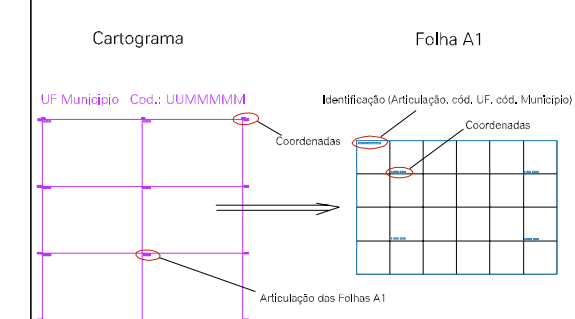

Articulação de Folhas

MAPA URBANO DIGITAL
FOLHA A1