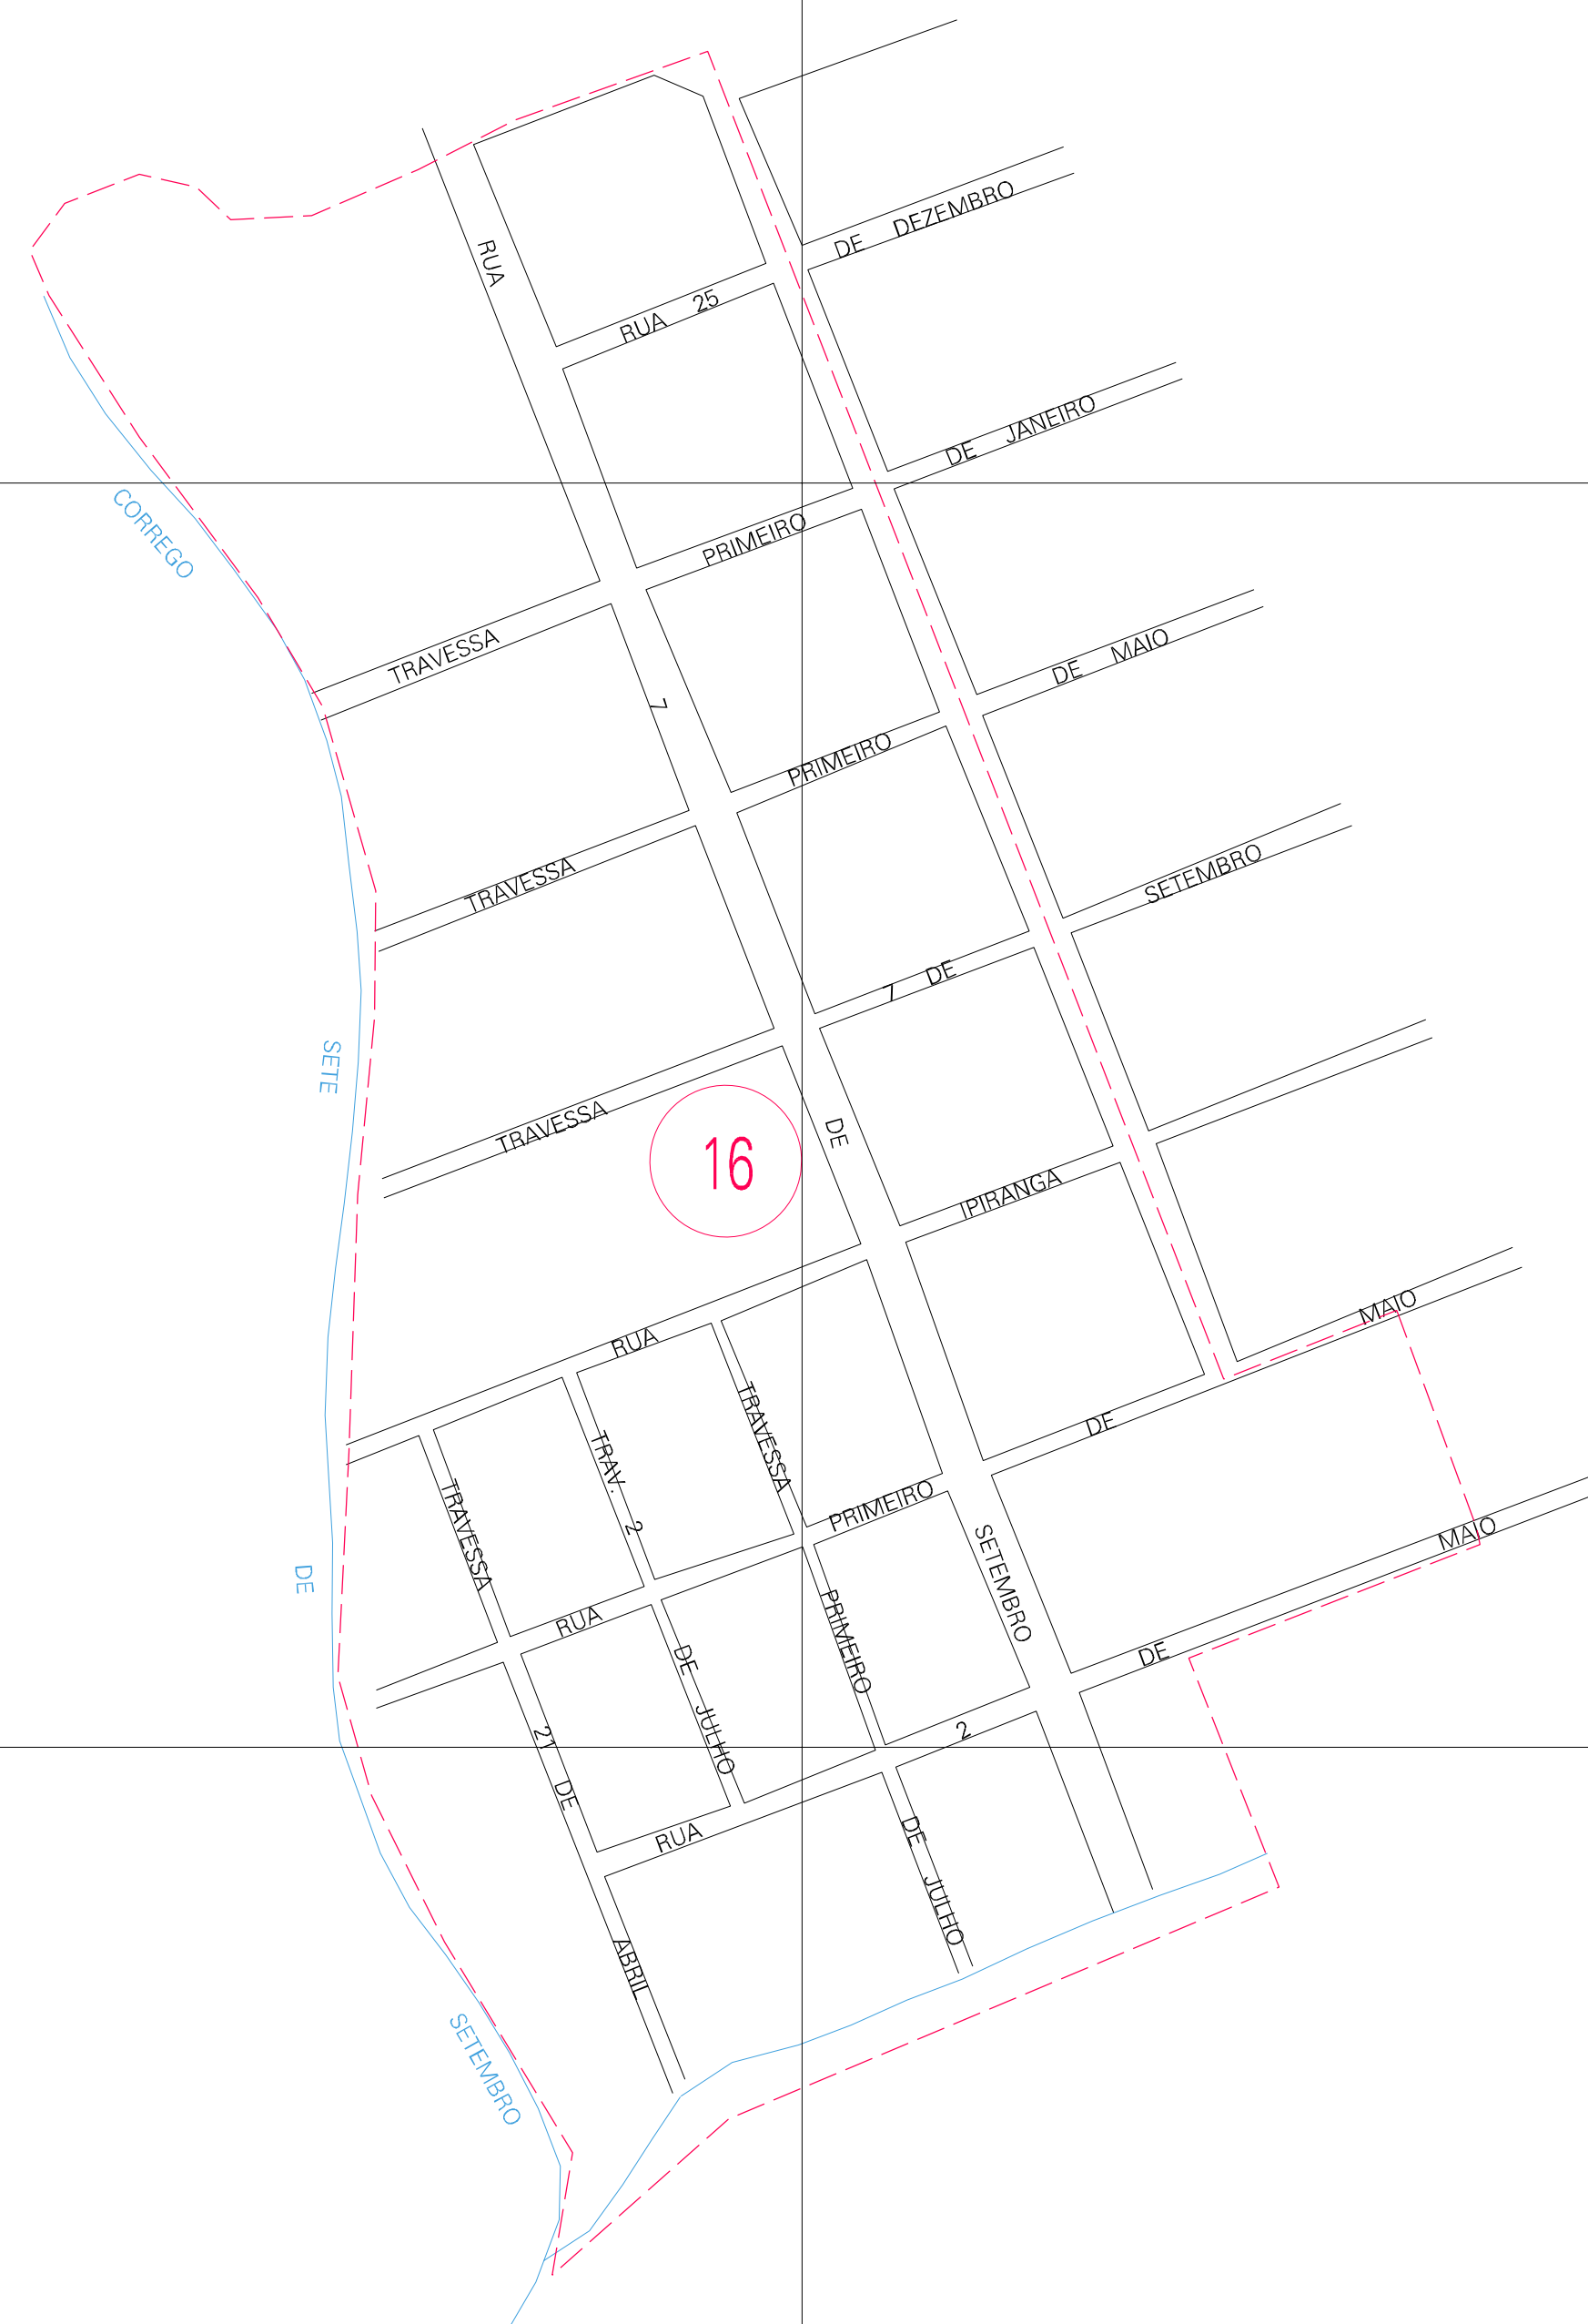

(356.8, 8051.9)

(357.8, 8051.9)

(356.8, 8051.4)

(357.8, 8051.4)

ESTADO DE MINAS GERAIS

Município: 31.66709
SERRA DOS AIMORÉS

Folha : 01 - 01

LEGENDA

1. **LIMITES**
2. Município ou Perímetro Urbano
   - Distrito
   - Subdistrito, RA, Zona ou similar
   - Bairro ou similar
   - - - Setor Censitário
3. **CODIGOS**
- 27306.05 Distrito (cod. do município + cod. do distrito)
  - 05.06 Subdistrito (cod. do distrito + cod. do subdistrito)
  - 003 Bairro (cod. do bairro no município)
  - 25 Setor (número do setor no distrito ou subdistrito)

Articulação de Folhas

MAPA URBANO DIGITAL
FOLHA A1