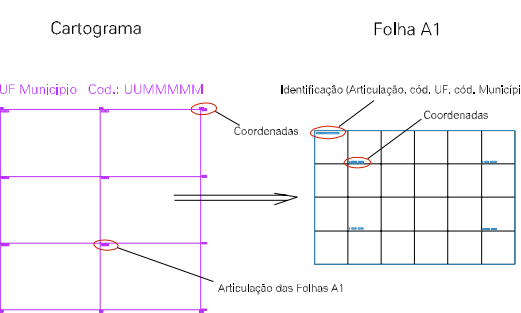

Articulação de Folhas

MAPA URBANO DIGITAL
FOLHA A1