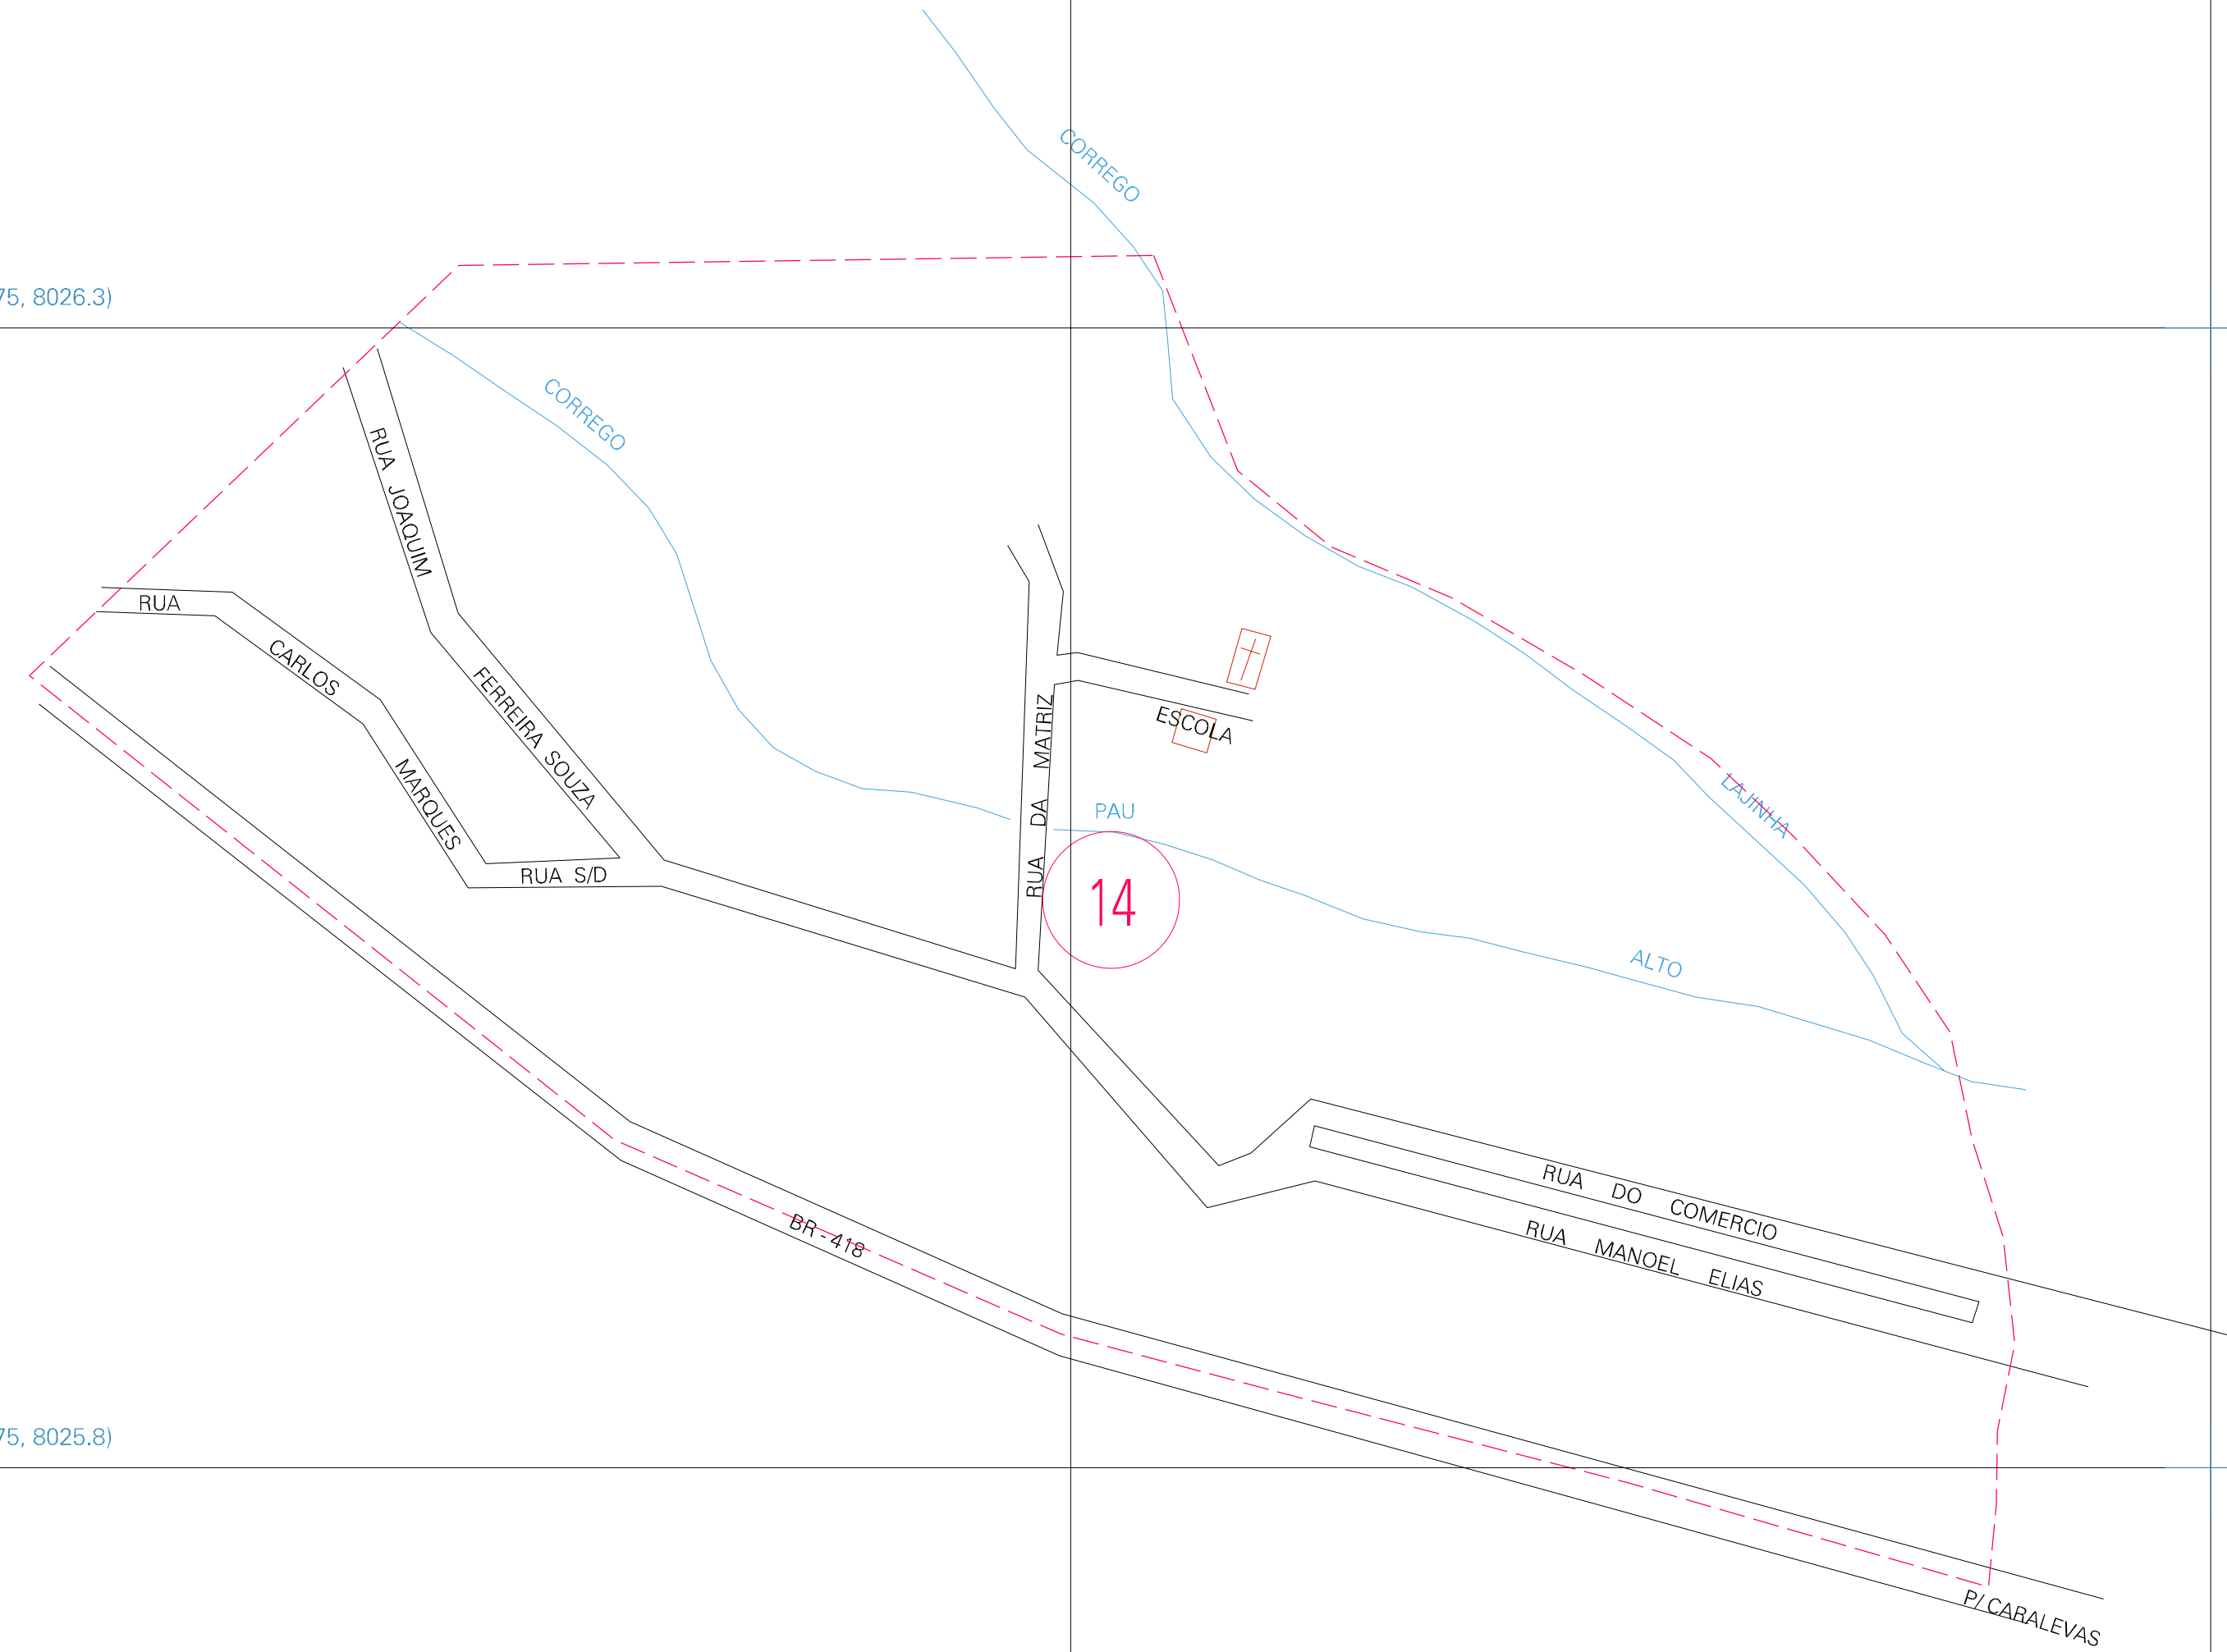

(375, 8026.3)

(376, 8026.3)

(375, 8025.8)

(376, 8025.8)

ESTADO DE MINAS GERAIS
Município: 31.66709
SERRA DOS AIMORÉS

Folha : 01 - 01

LEGENDA

1. **LIMITES**
2. Município ou Perímetro Urbano
   - - - Distrito
   - - - Subdistrito, RA, Zona ou similar
   - - - Bairro ou similar
   - - - Setor Constatário
3. **CODIGOS**
- 27306.05 Distrito (cod. do município + cod. do distrito)
  - 05.06 Subdistrito (cod. do distrito + cod. do subdistrito)
  - 003 Bairro (cod. do bairro no município)
  - 25 Setor (número do setor no distrito ou subdistrito)

Articulação de Folhas

MAPA URBANO DIGITAL
FOLHA A1