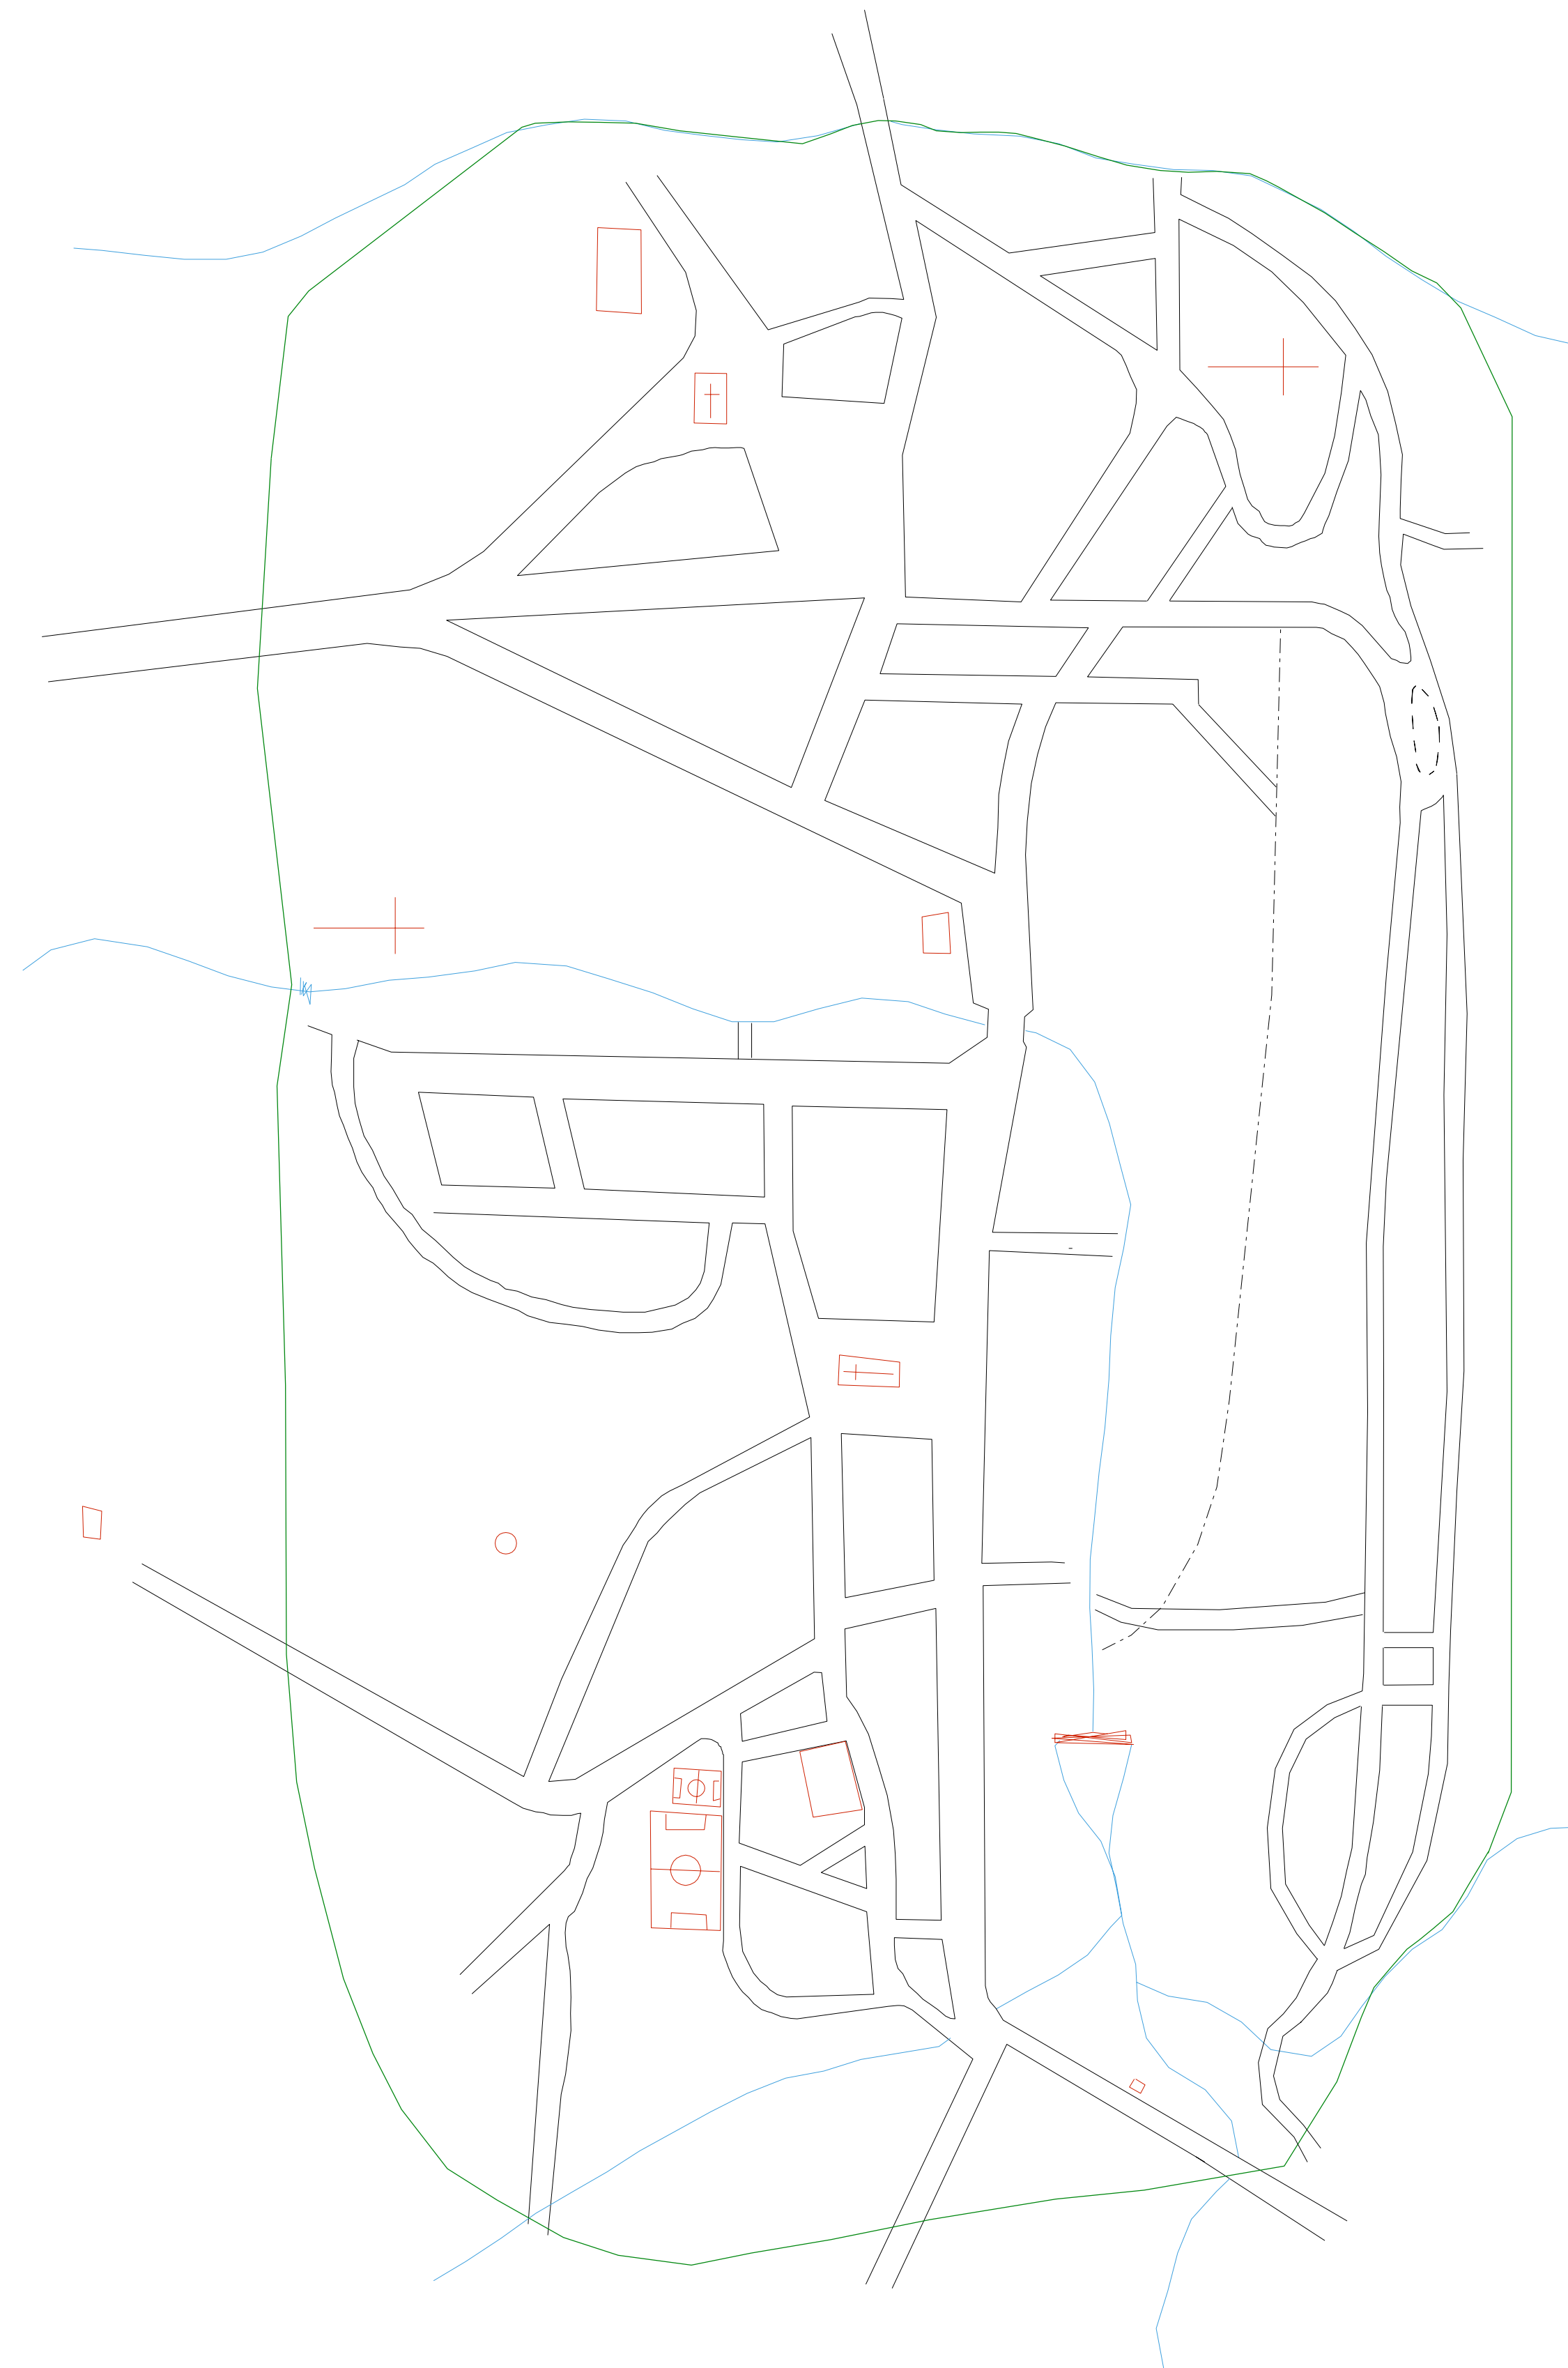

MG - SERRO/SAO GONCALO DO RIO DAS PEDRAS COD: 316710325

657.5
7964.1

659.5
7964.1

7962.6
657.5

7962.6
659.5