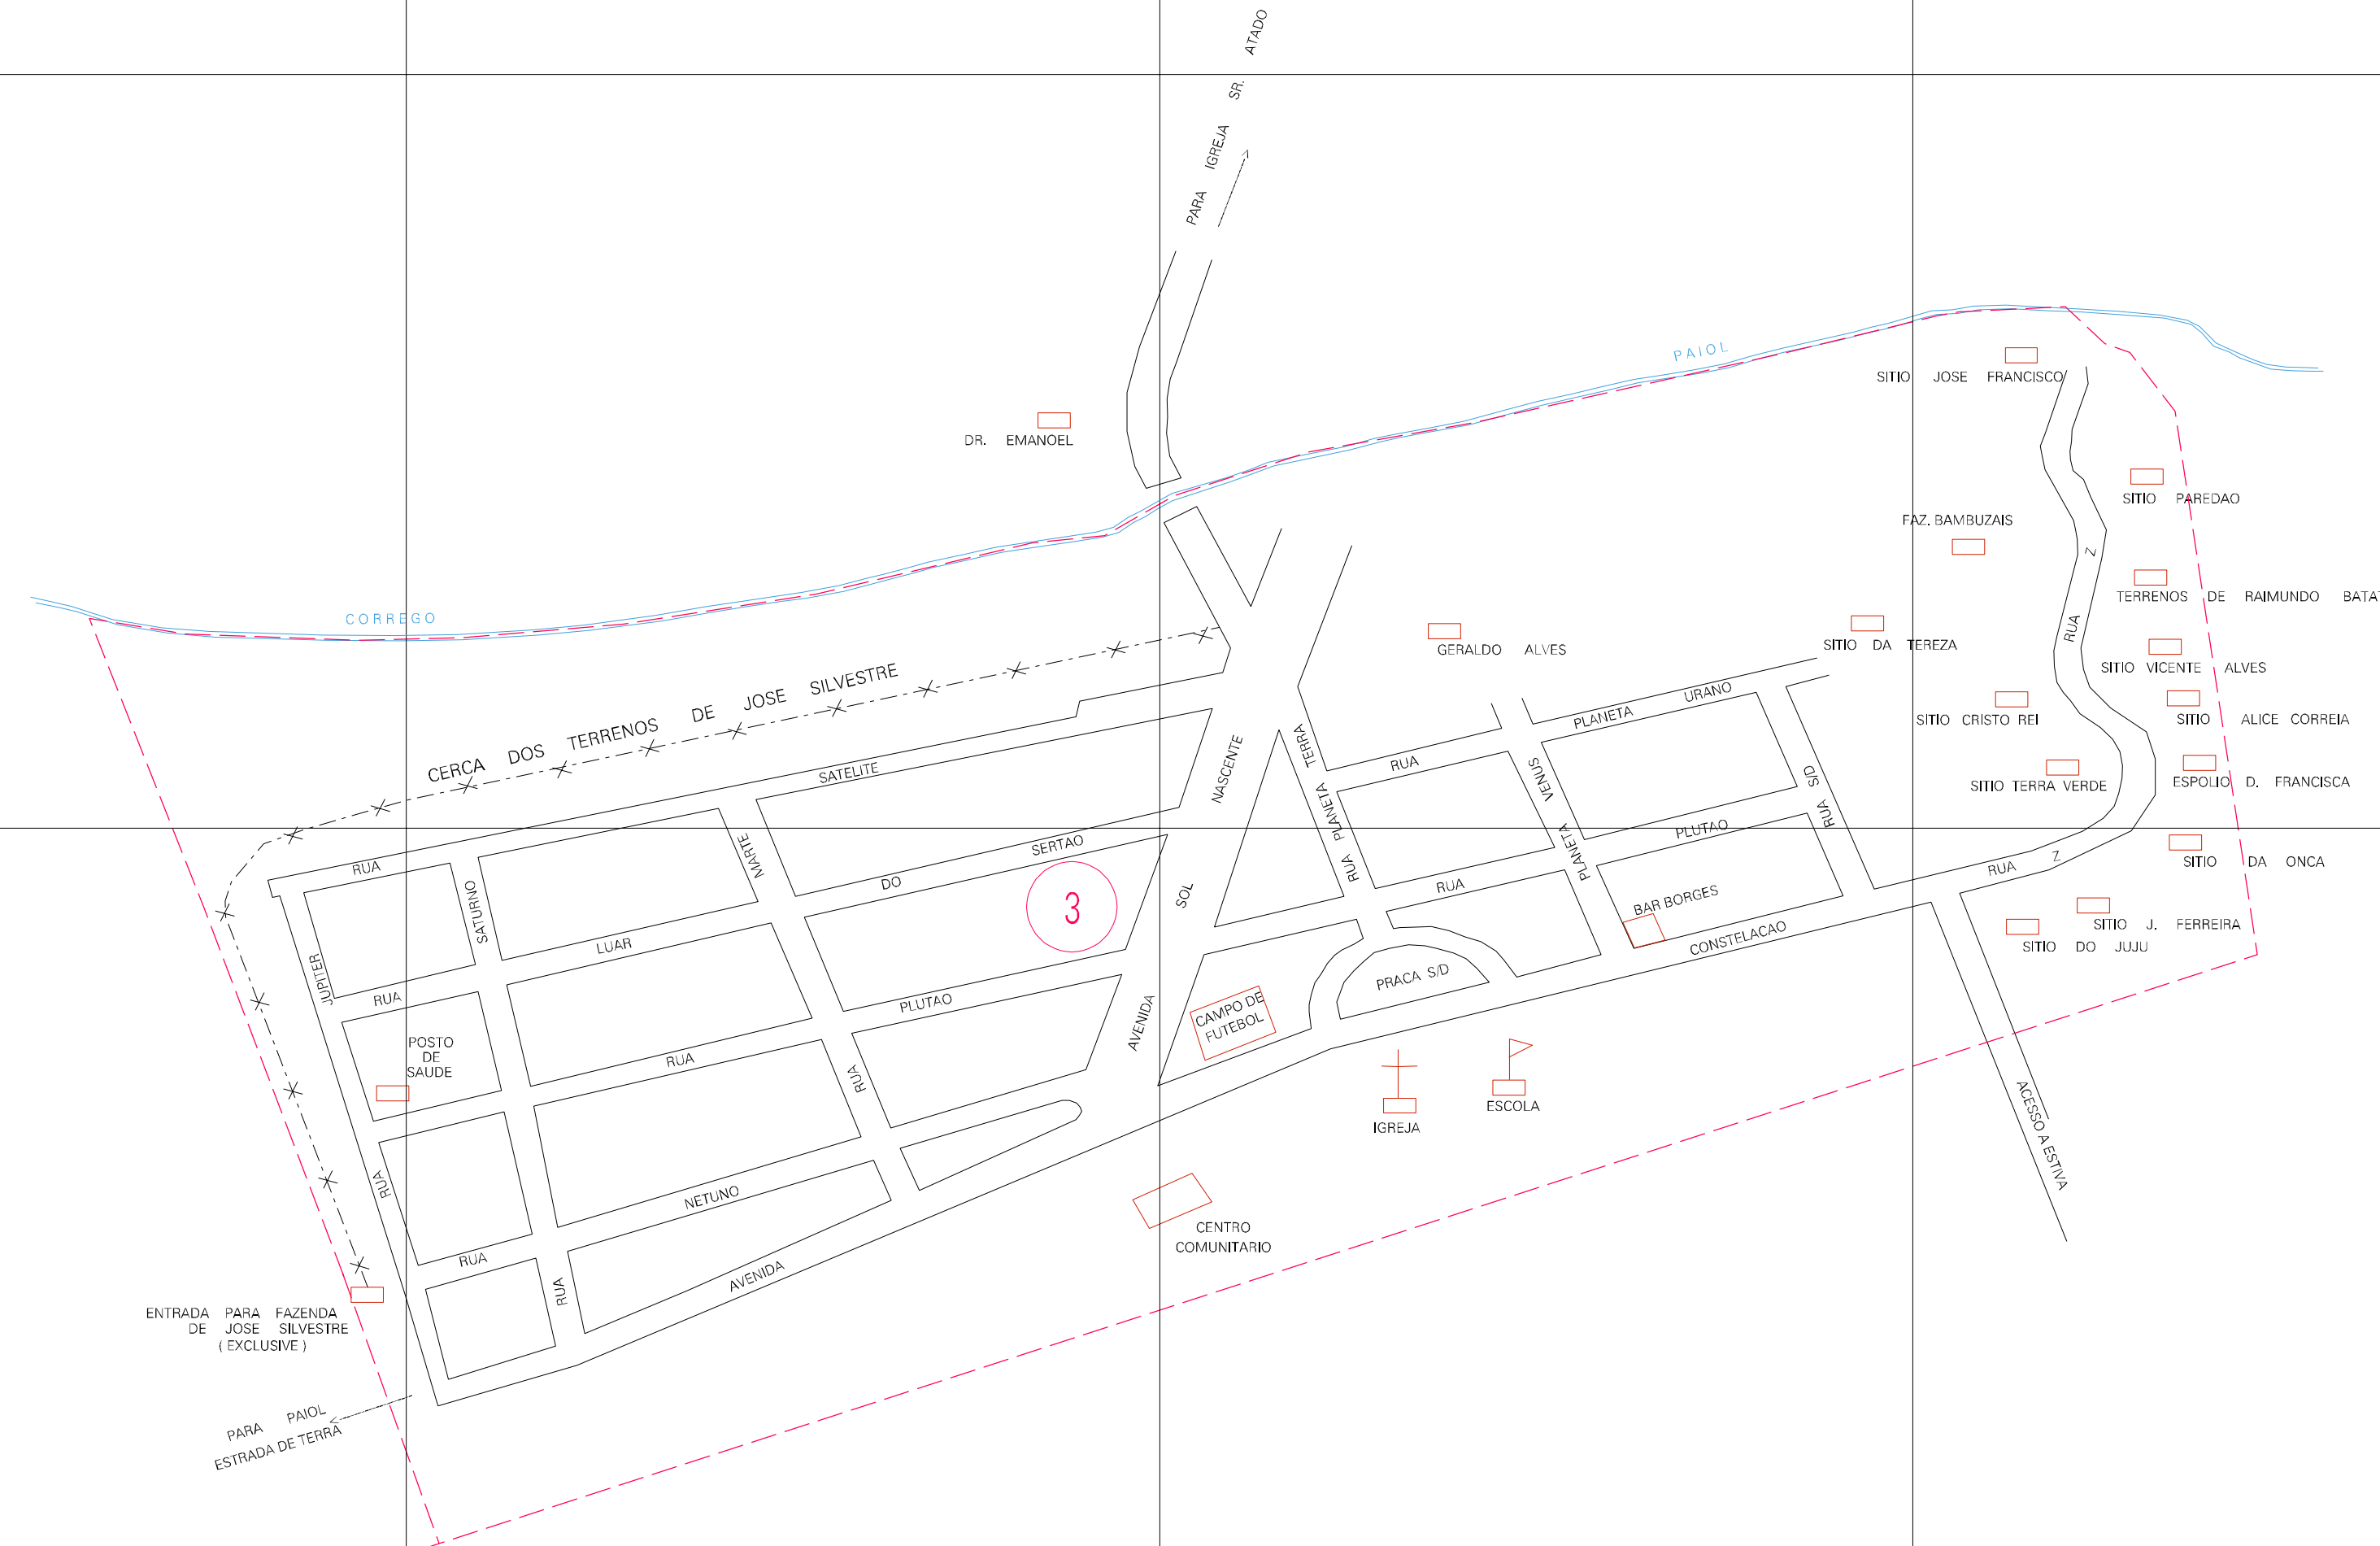

(577.65, 7859.5)

(579.65, 7859.5)

(577.65, 7858.5)

(579.65, 7858.5)

ESTADO DE MINAS GERAIS

Município: 31.67202

SETE LAGOAS

Folha : 01 - 01

Arquivo: 316720200003.dgn

Limites(km): (577.15, 7858) - (580.15, 7860)

LEGENDA

- LIMITES
- Município ou Perímetro Urbano
 - Distrito
 - Subdistrito, FA, Zona ou similar
 - Bairro ou similar
 - Setor Censitário

CODIGOS

- 22306.05 Distrito (cod. do município + cod. do distrito)
- 05.08 Subdistrito (cod. do distrito + cod. do subdistrito)
- 003 Bairro (cod. do bairro no município)
- 25 Setor (número do setor no distrito ou subdistrito)

Articulação de Folhas

MAPA URBANO DIGITAL
FOLHA A1

CENSO AGROPECUARIO 2006

CONTAGEM DA POPULAÇÃO 2007

Data de Impressão: 04.12.07