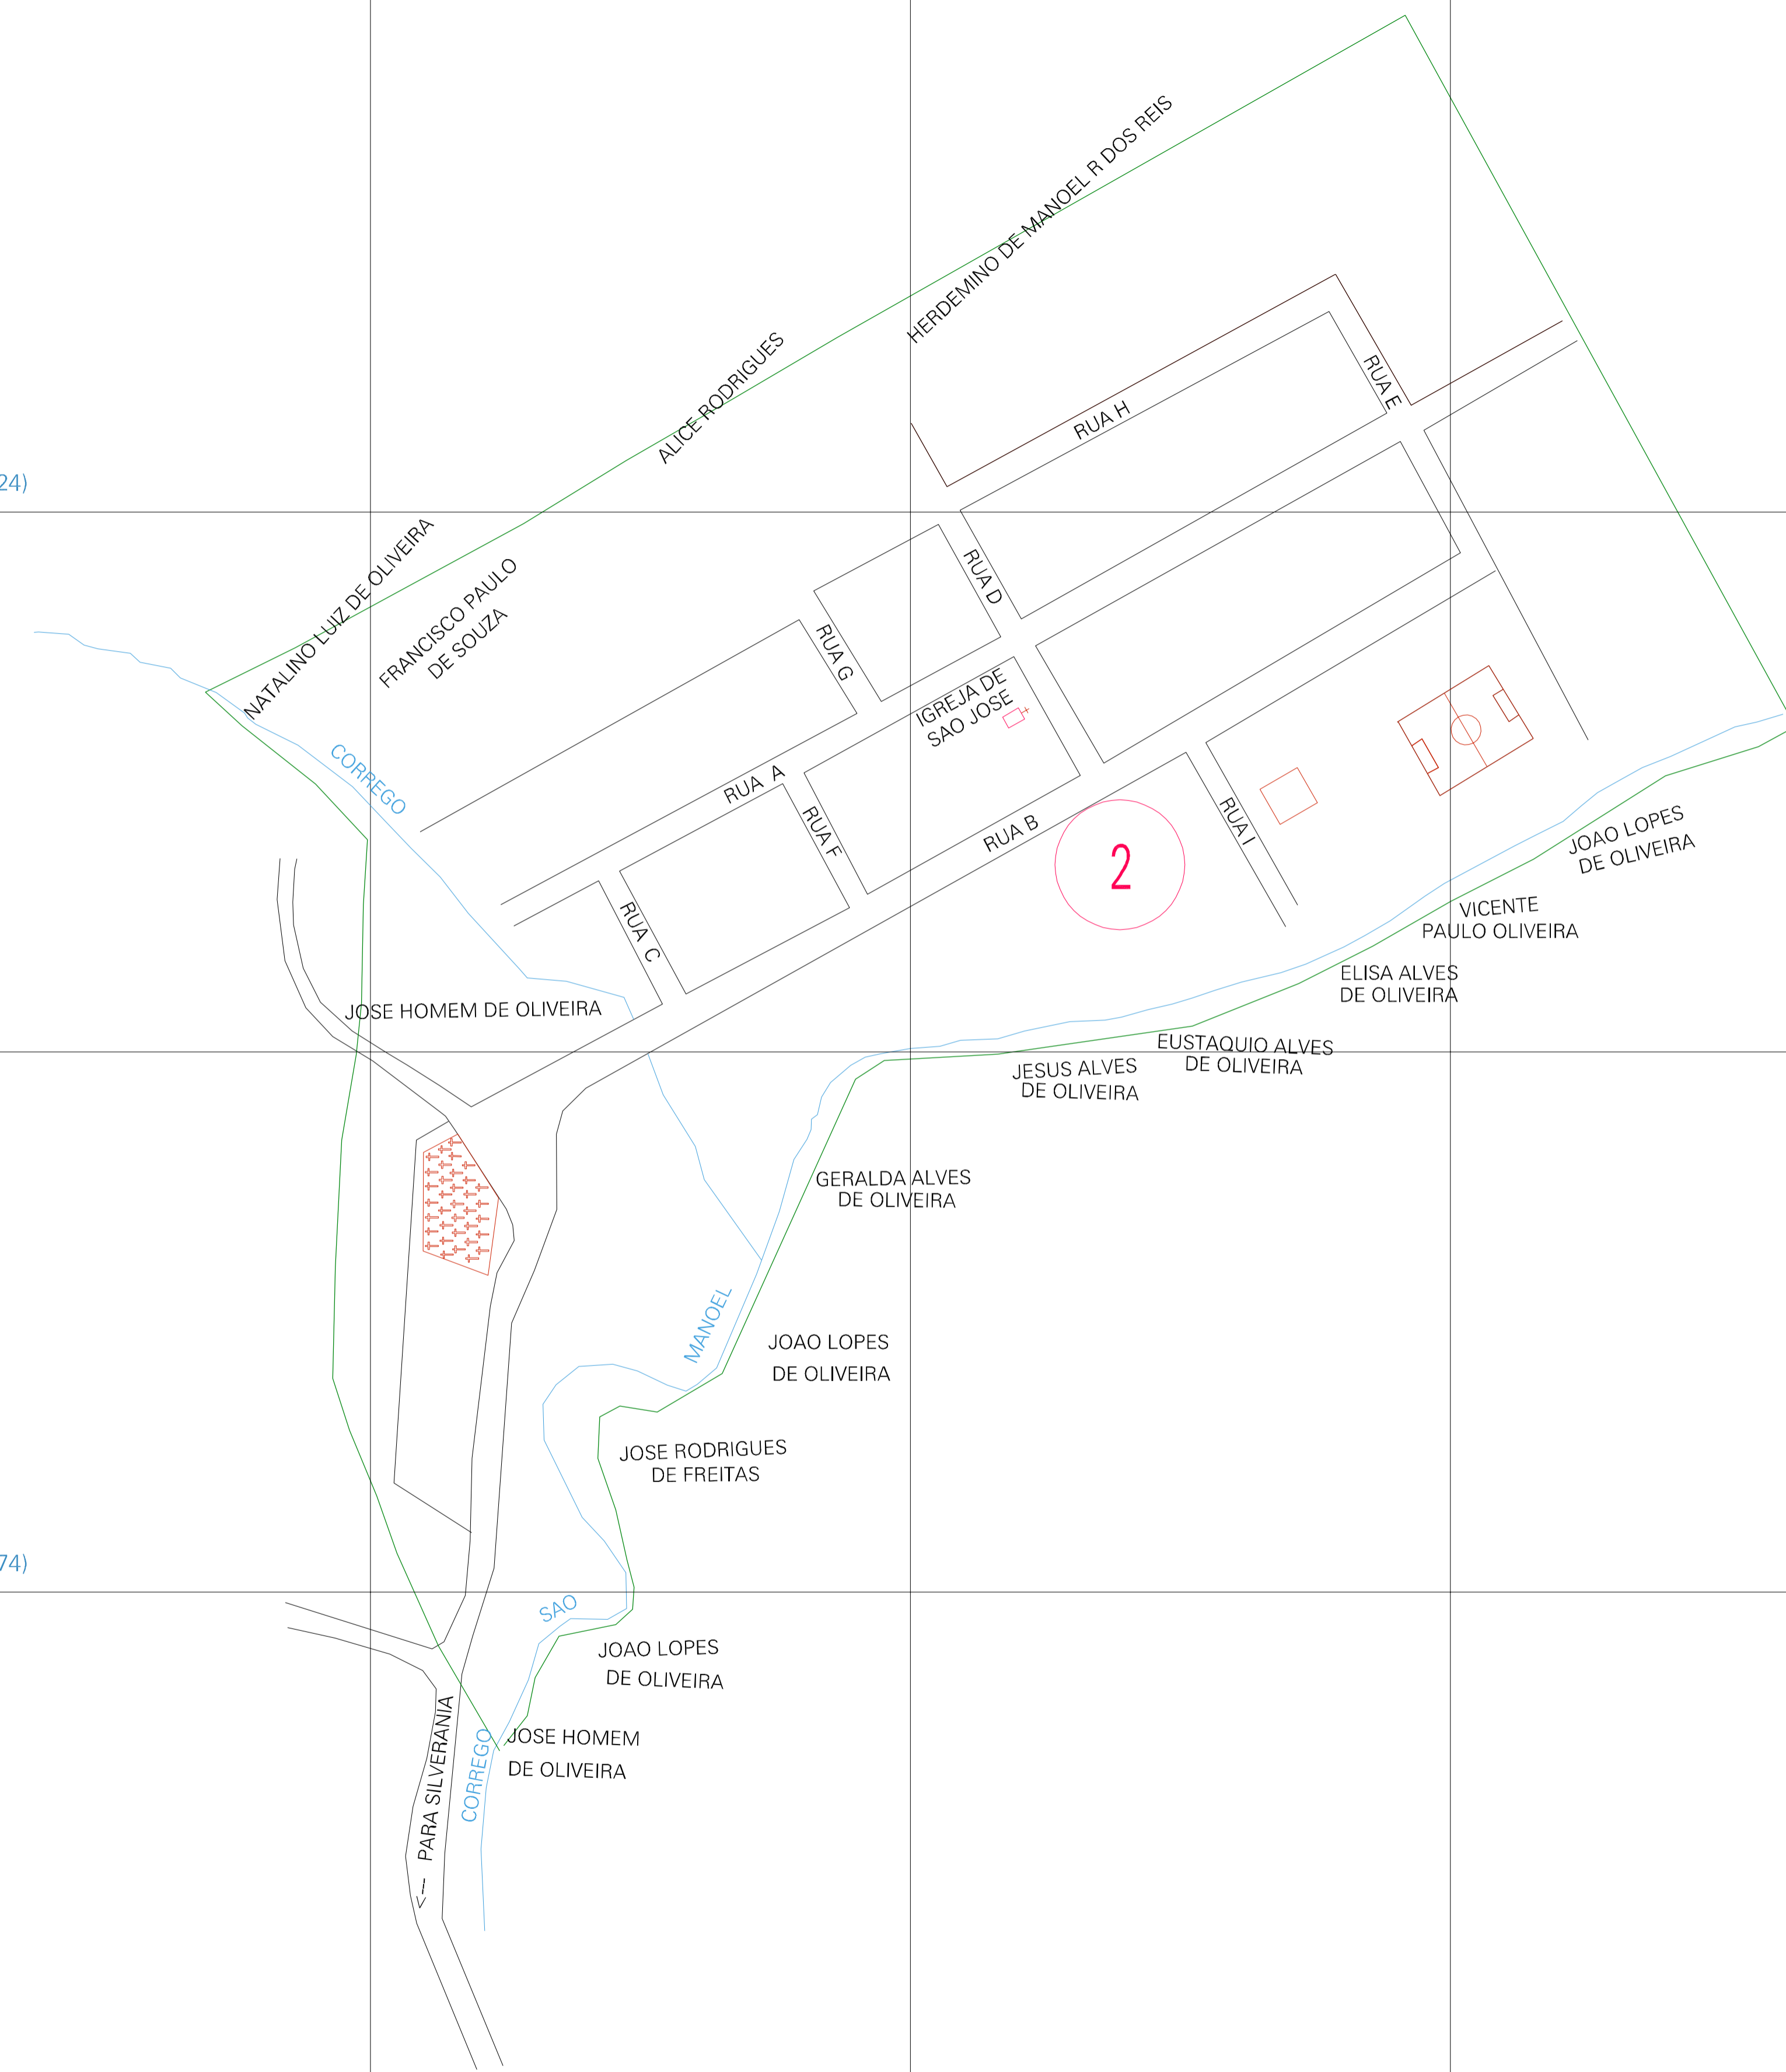

(690.51, 7659.24)

(691.51, 7659.24)

(690.51, 7658.74)

(691.51, 7658.74)

ESTADO DE MINAS GERAIS
 Município: 31.67301
 SILVEIRÂNIA
 Folha : 01 - 01
 Arquivo: 3167301au1.dgn
 Limites(km): (690.26, 7658.49) - (691.76, 7659.49)

- LEGENDA**
- LIMITES**
- Município ou Perímetro Urbano
 - - - Distrito
 - - - Subdistrito, RA, Zona ou similar
 - - - Bairro ou similar
 - - - Setor Censitário
- CODIGOS**
- 22306.05 Distrito (cod. do município + cod. do distrito)
 - 05.06 Subdistrito (cod. do distrito + cod. do subdistrito)
 - 003 Bairro (cod. do bairro no município)
 - 25 Setor (número do setor no distrito ou subdistrito)