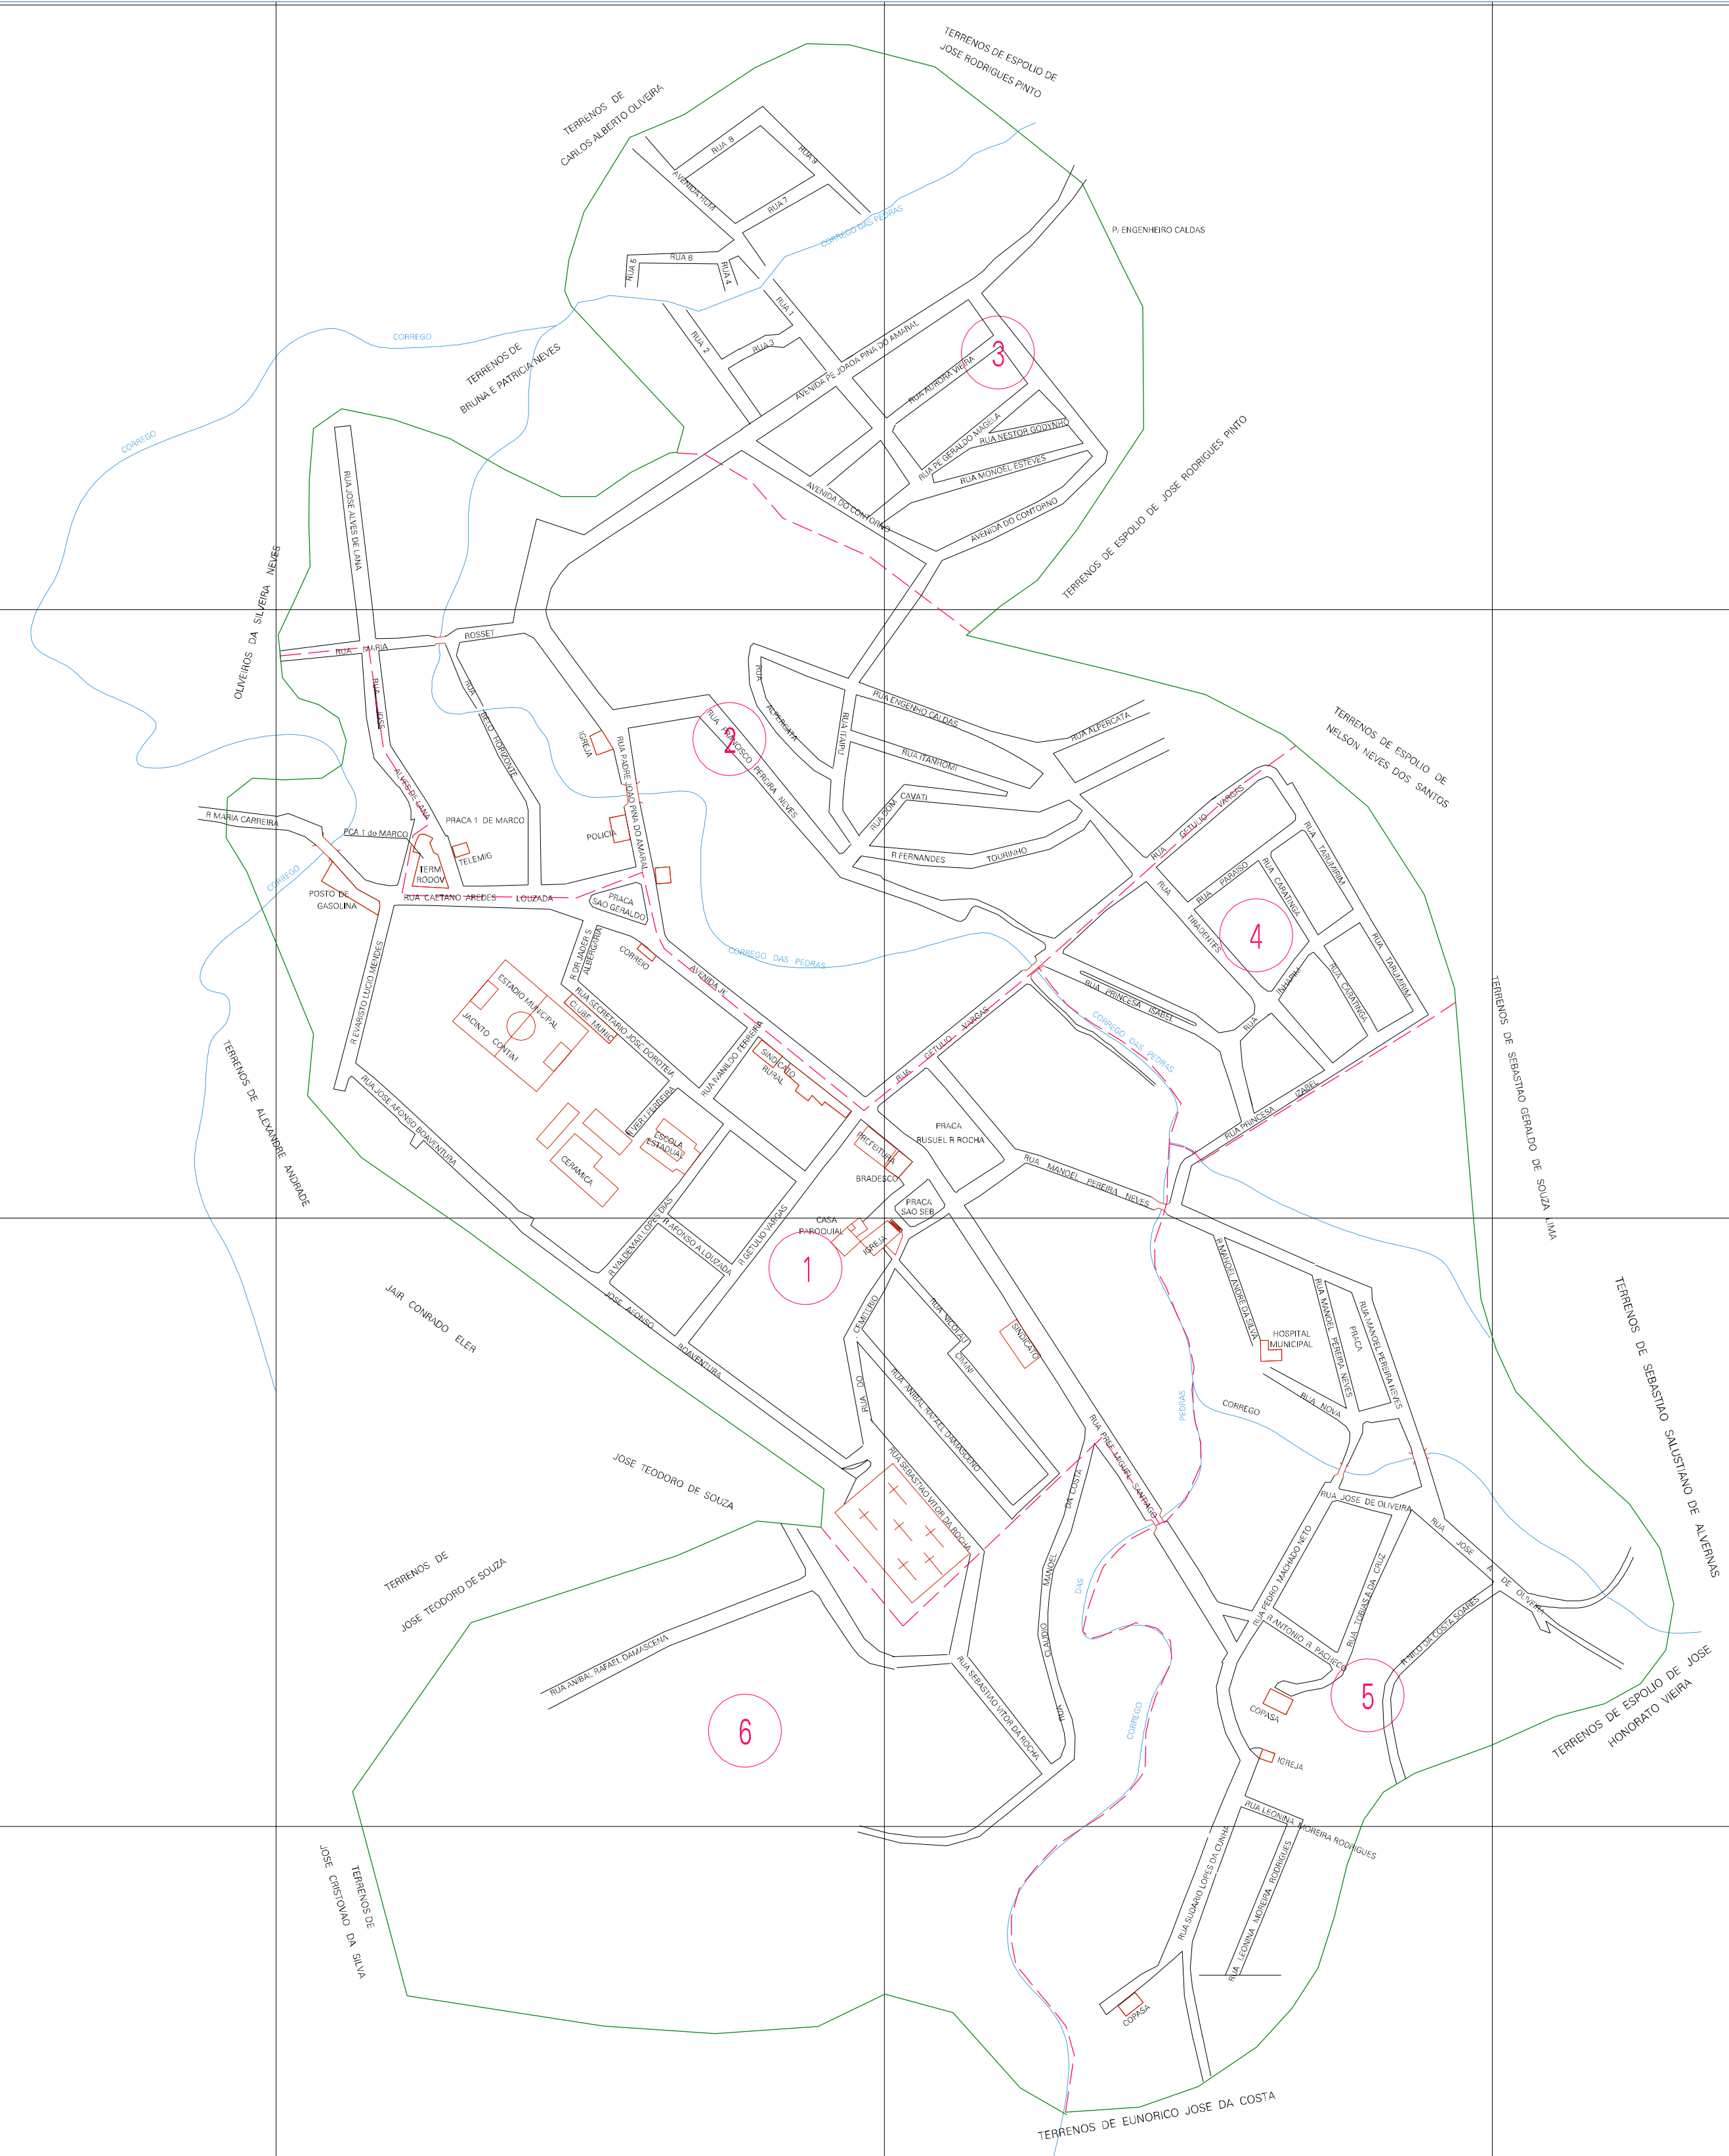

(804.2, 7871)

(806.2, 7871)

(804.2, 7870)

(806.2, 7870)

ESTADO DE MINAS GERAIS
 Município: 31.67707
 SOBRÁLIA
 Folha : 01 - 01

Arquivo: 3167707.dgn
 Limites(km): (803.7, 7869.5) - (806.7, 7871.5)

- LEGENDA**
- LIMITES**
- Município ou Perímetro Urbano
 - Distrito
 - Subdistrito, FA, Zona ou similar
 - Bairro ou similar
 - Setor Censitário
- CODIGOS**
- 22306.05 Distrito (cod. do município + cod. do distrito)
 - 05.08 Subdistrito (cod. do distrito + cod. do subdistrito)
 - 003 Bairro (cod. do bairro no município)
 - 25 Setor (número do setor no distrito ou subdistrito)

MAPA URBANO DIGITAL
 FOLHA A1