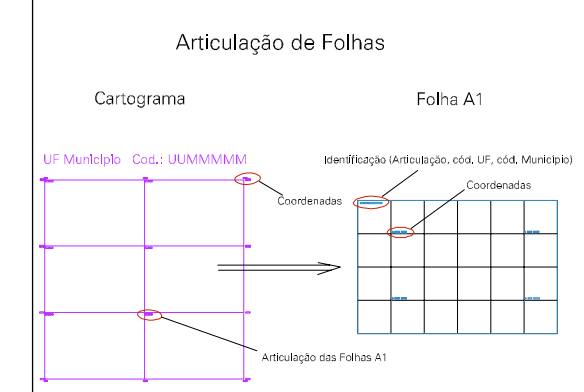

(805.875, 7872.205)

(806.375, 7872.205)

(805.875, 7871.955)

(806.375, 7871.955)

ESTADO DE MINAS GERAIS
 Município: 31.67707
 SOBRÁLIA
 Folha : 01 - 01

Arquivo: 3167707aui1.dgn
 Limites(km): (805,75, 7871,83) - (806,50, 7872,33)

- LEGENDA**
- LIMITES**
- Município ou Perímetro Urbano
 - Distrito
 - Subdistrito, RA, Zona ou similar
 - Bairro ou similar
 - Setor Censitário
- CODIGOS**
- 22306.06 Distrito (cod. do município + cod. do distrito)
 - 06.06 Subdistrito (cod. do distrito + cod. do subdistrito)
 - 003 Bairro (cod. do bairro no município)
 - 25 Setor (número do setor no distrito ou subdistrito)