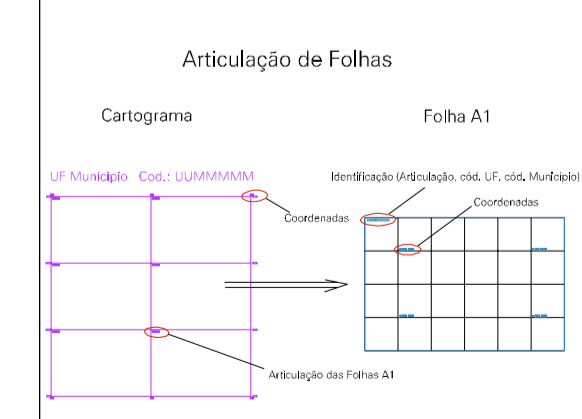

ESTADO DE MINAS GERAIS
 Município: 31.68408
 TARUMIRIM
 Folha : 01 - 01

Arquivo: 316840800001.dgn
 Limites km: (807.4, 7860.5) - (808.4, 7861.3)

- LEGENDA**
- LIMITES**
- Município ou Perímetro Urbano
 - - - Distrito
 - - - Subdistrito, RA, Zona ou similar
 - - - Bairro ou similar
 - - - Setor Censitário
- CODIGOS**
- 22306.05 Distrito (cod. do município + cod. do distrito)
 - 06.06 Subdistrito (cod. do distrito + cod. do subdistrito)
 - 003 Bairro (cod. do bairro no município)
 - 25 Setor (número do setor no distrito ou subdistrito)

MAPA URBANO DIGITAL
FOLHA A1