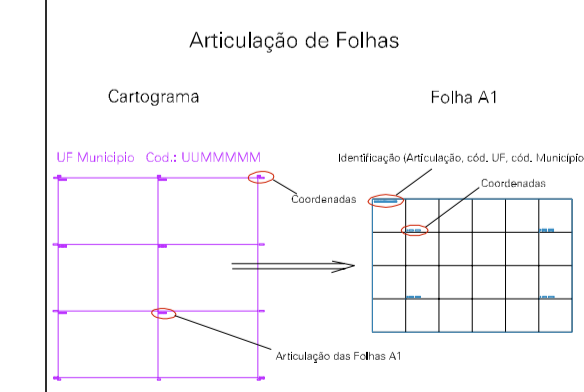

(813.65, 7861.45)

(814.65, 7861.45)

(813.65, 7860.95)

(814.65, 7860.95)

ESTADO DE MINAS GERAIS
 Município: 31.68408
 TARUMIRIM
 Folha : 01 - 01
 Arquivo: 316840807.dgn
 Limites(km): (813.4, 7860.7) - (814.9, 7861.7)

- LEGENDA**
- LIMITES**
- Município ou Perimetro Urbano
 - Distrito
 - Subdistrito, RA, Zona ou similar
 - Bairro ou similar
 - Setor Censitário
- CODIGOS**
- 22306.05 Distrito (cod. do município + cod. do distrito)
 - 05.06 Subdistrito (cod. do distrito + cod. do subdistrito)
 - 003 Bairro (cod. do bairro no município)
 - 25 Setor (número do setor no distrito ou subdistrito)