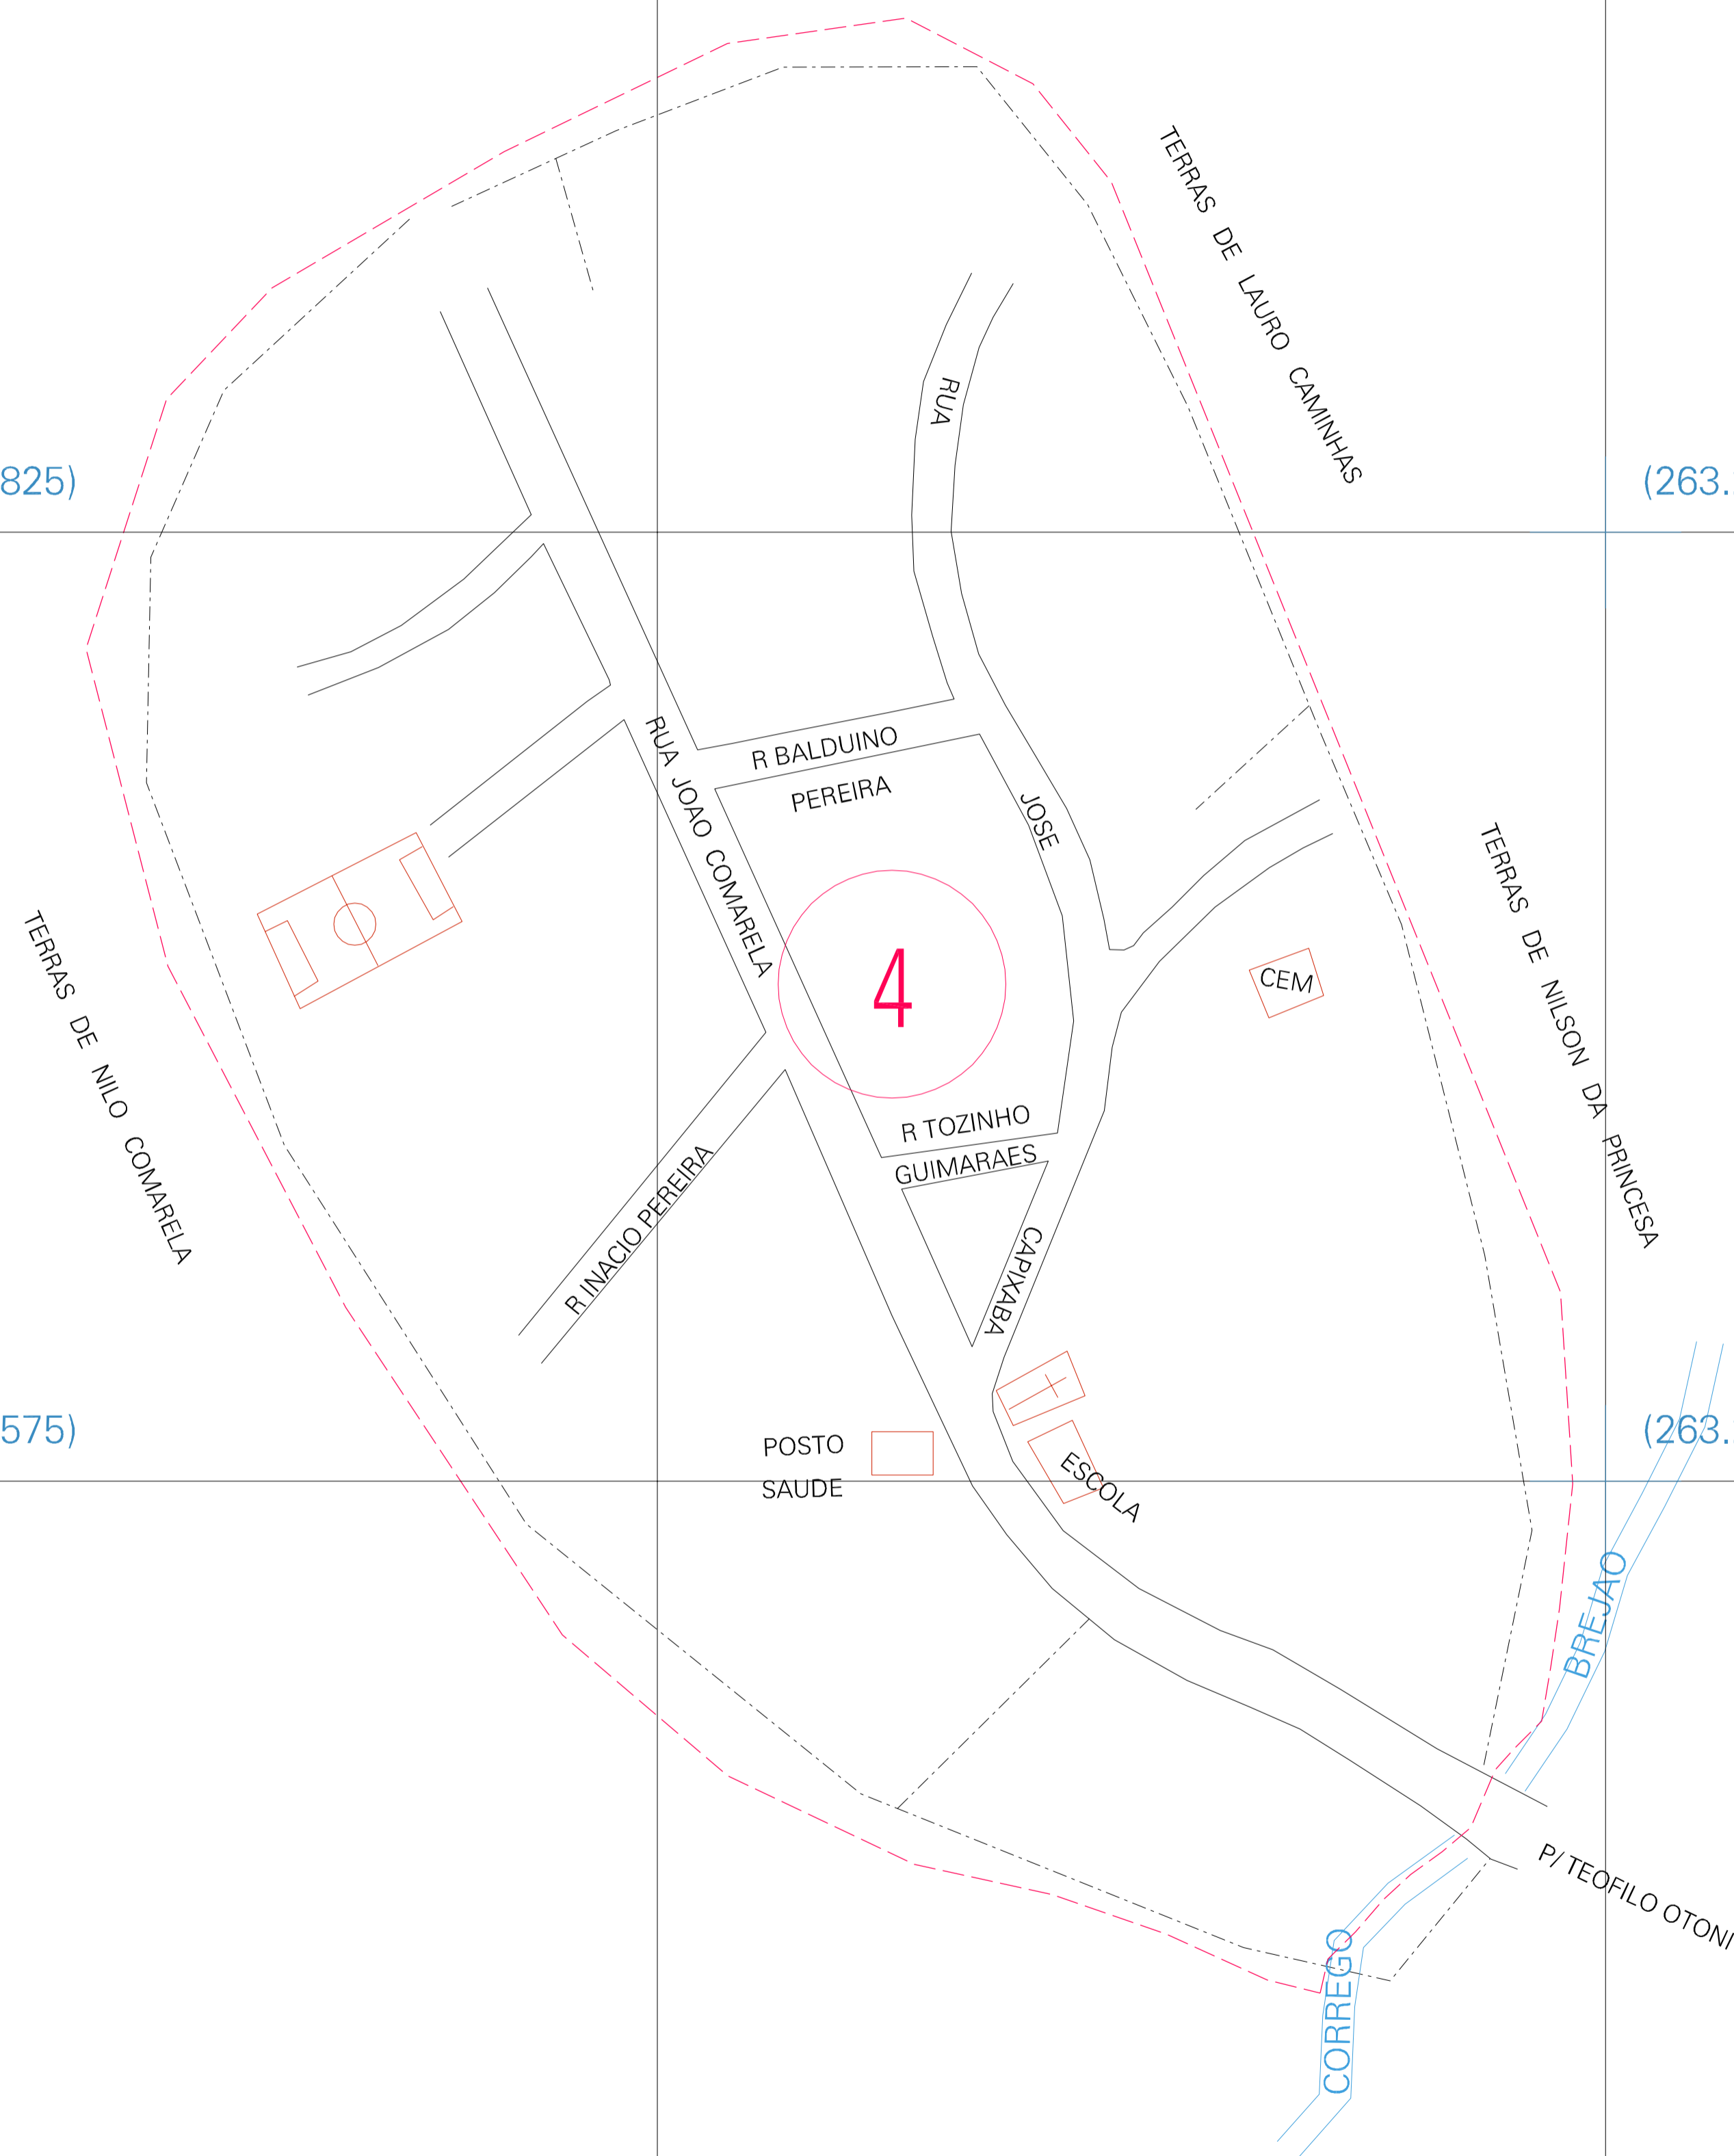

(262.75, 8032.825)

(263.25, 8032.825)

(262.75, 8032.575)

(263.25, 8032.575)

ESTADO DE MINAS GERAIS
Município: 31.68606
TEÓFILO OTONI

Folha : 01 - 01

Arquivo: 316860600007.dgn
Limites(km): (262.5, 8032.325) - (263.5, 8033.075)

LEGENDA

- LIMITES**
- Município ou Perímetro Urbano
 - Distrito
 - Subdistrito, RA, Zona ou similar
 - Bairro ou similar
 - Sector Censitário
- CODIGOS**
- Distrito (cod. do município + cod. do distrito)
 - Subdistrito (cod. do distrito + cod. do subdistrito)
 - Bairro (cod. do bairro no município)
 - Sector (número do sector no distrito ou subdistrito)

Articulação de Folhas

MAPA URBANO DIGITAL
FOLHA A1