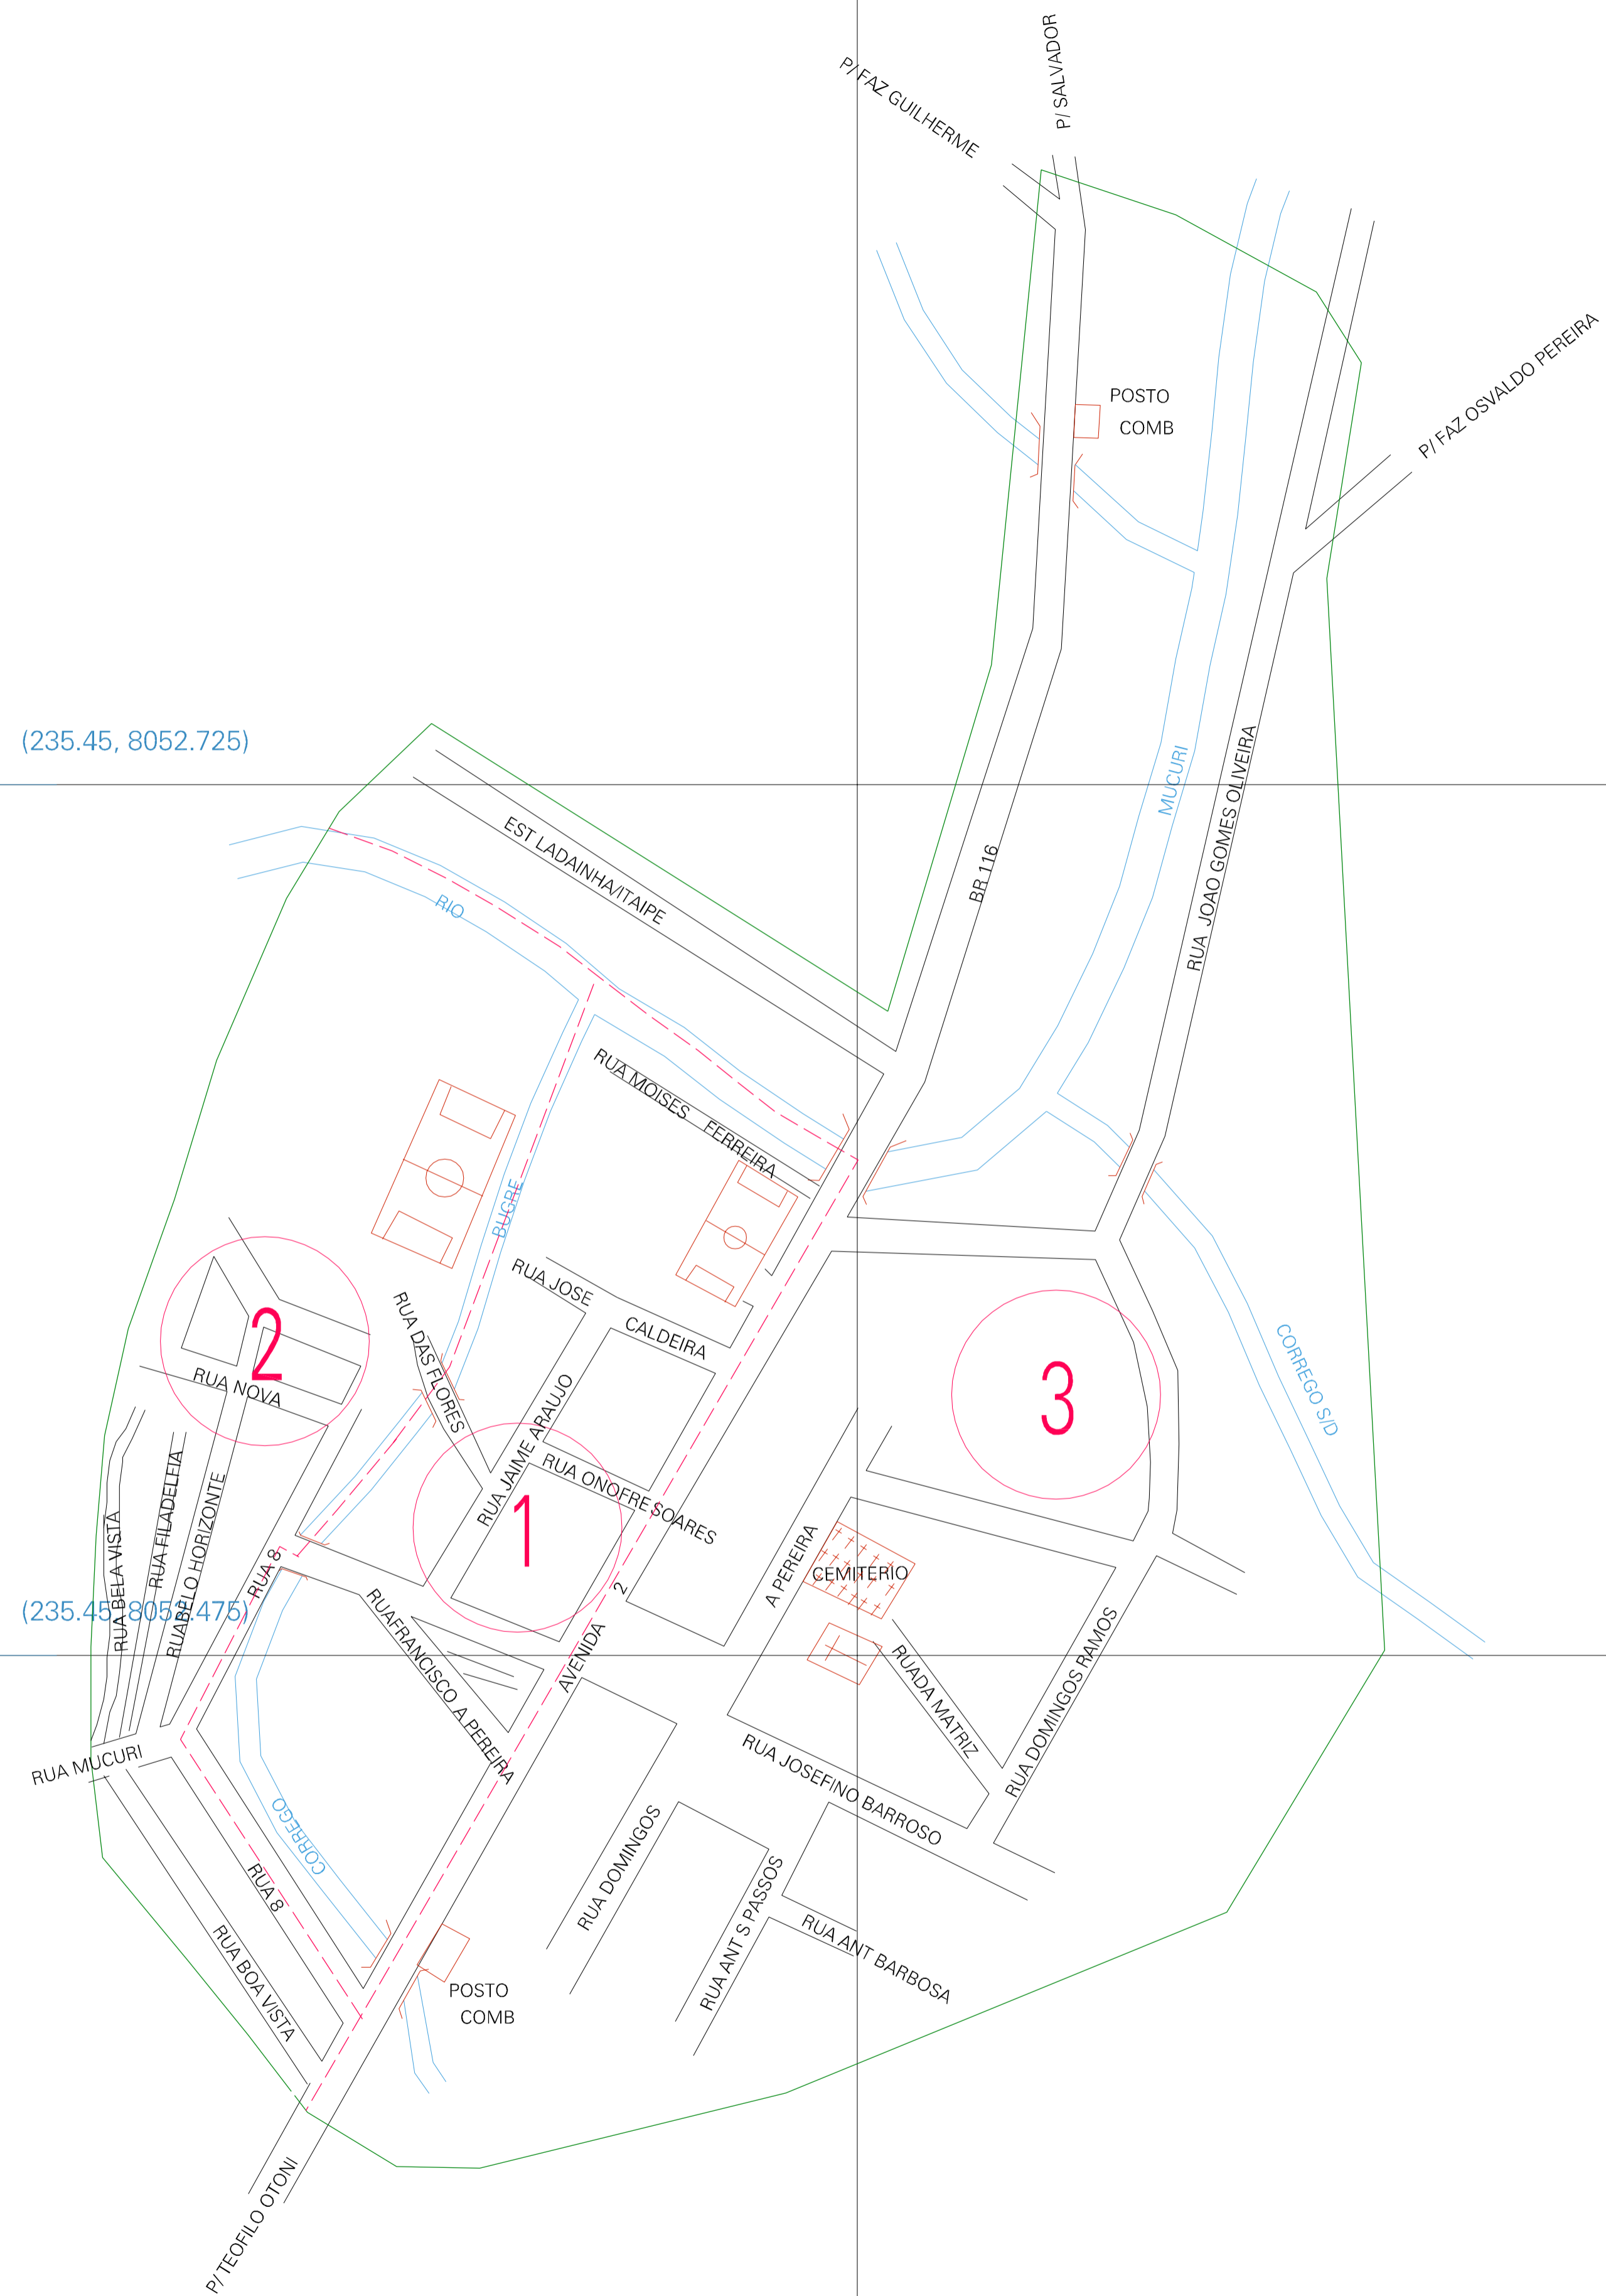

(235.45, 8052.725)

(235.95, 8052.725)

(235.45, 8052.475)

(235.95, 8052.475)

ESTADO DE MINAS GERAIS  
 Município: 31.68606  
 TEÓFILO OTONI  
 Folha : 01 - 01

Arquivo: 316860630.dgn  
 Limites(km): ( 235.2, 8052.225) - ( 236.2, 8052.975)

- LEGENDA**
- LIMITES**
- Município ou Perímetro Urbano
  - Distrito
  - Subdistrito, RA, Zona ou similar
  - Bairro ou similar
  - Setor Censitário
- CODIGOS**
- 22306.05 Distrito (cod. do município + cod. do distrito)
  - 06.06 Subdistrito (cod. do distrito + cod. do subdistrito)
  - 003 Bairro (cod. do bairro no município)
  - 25 Setor (número do setor no distrito ou subdistrito)