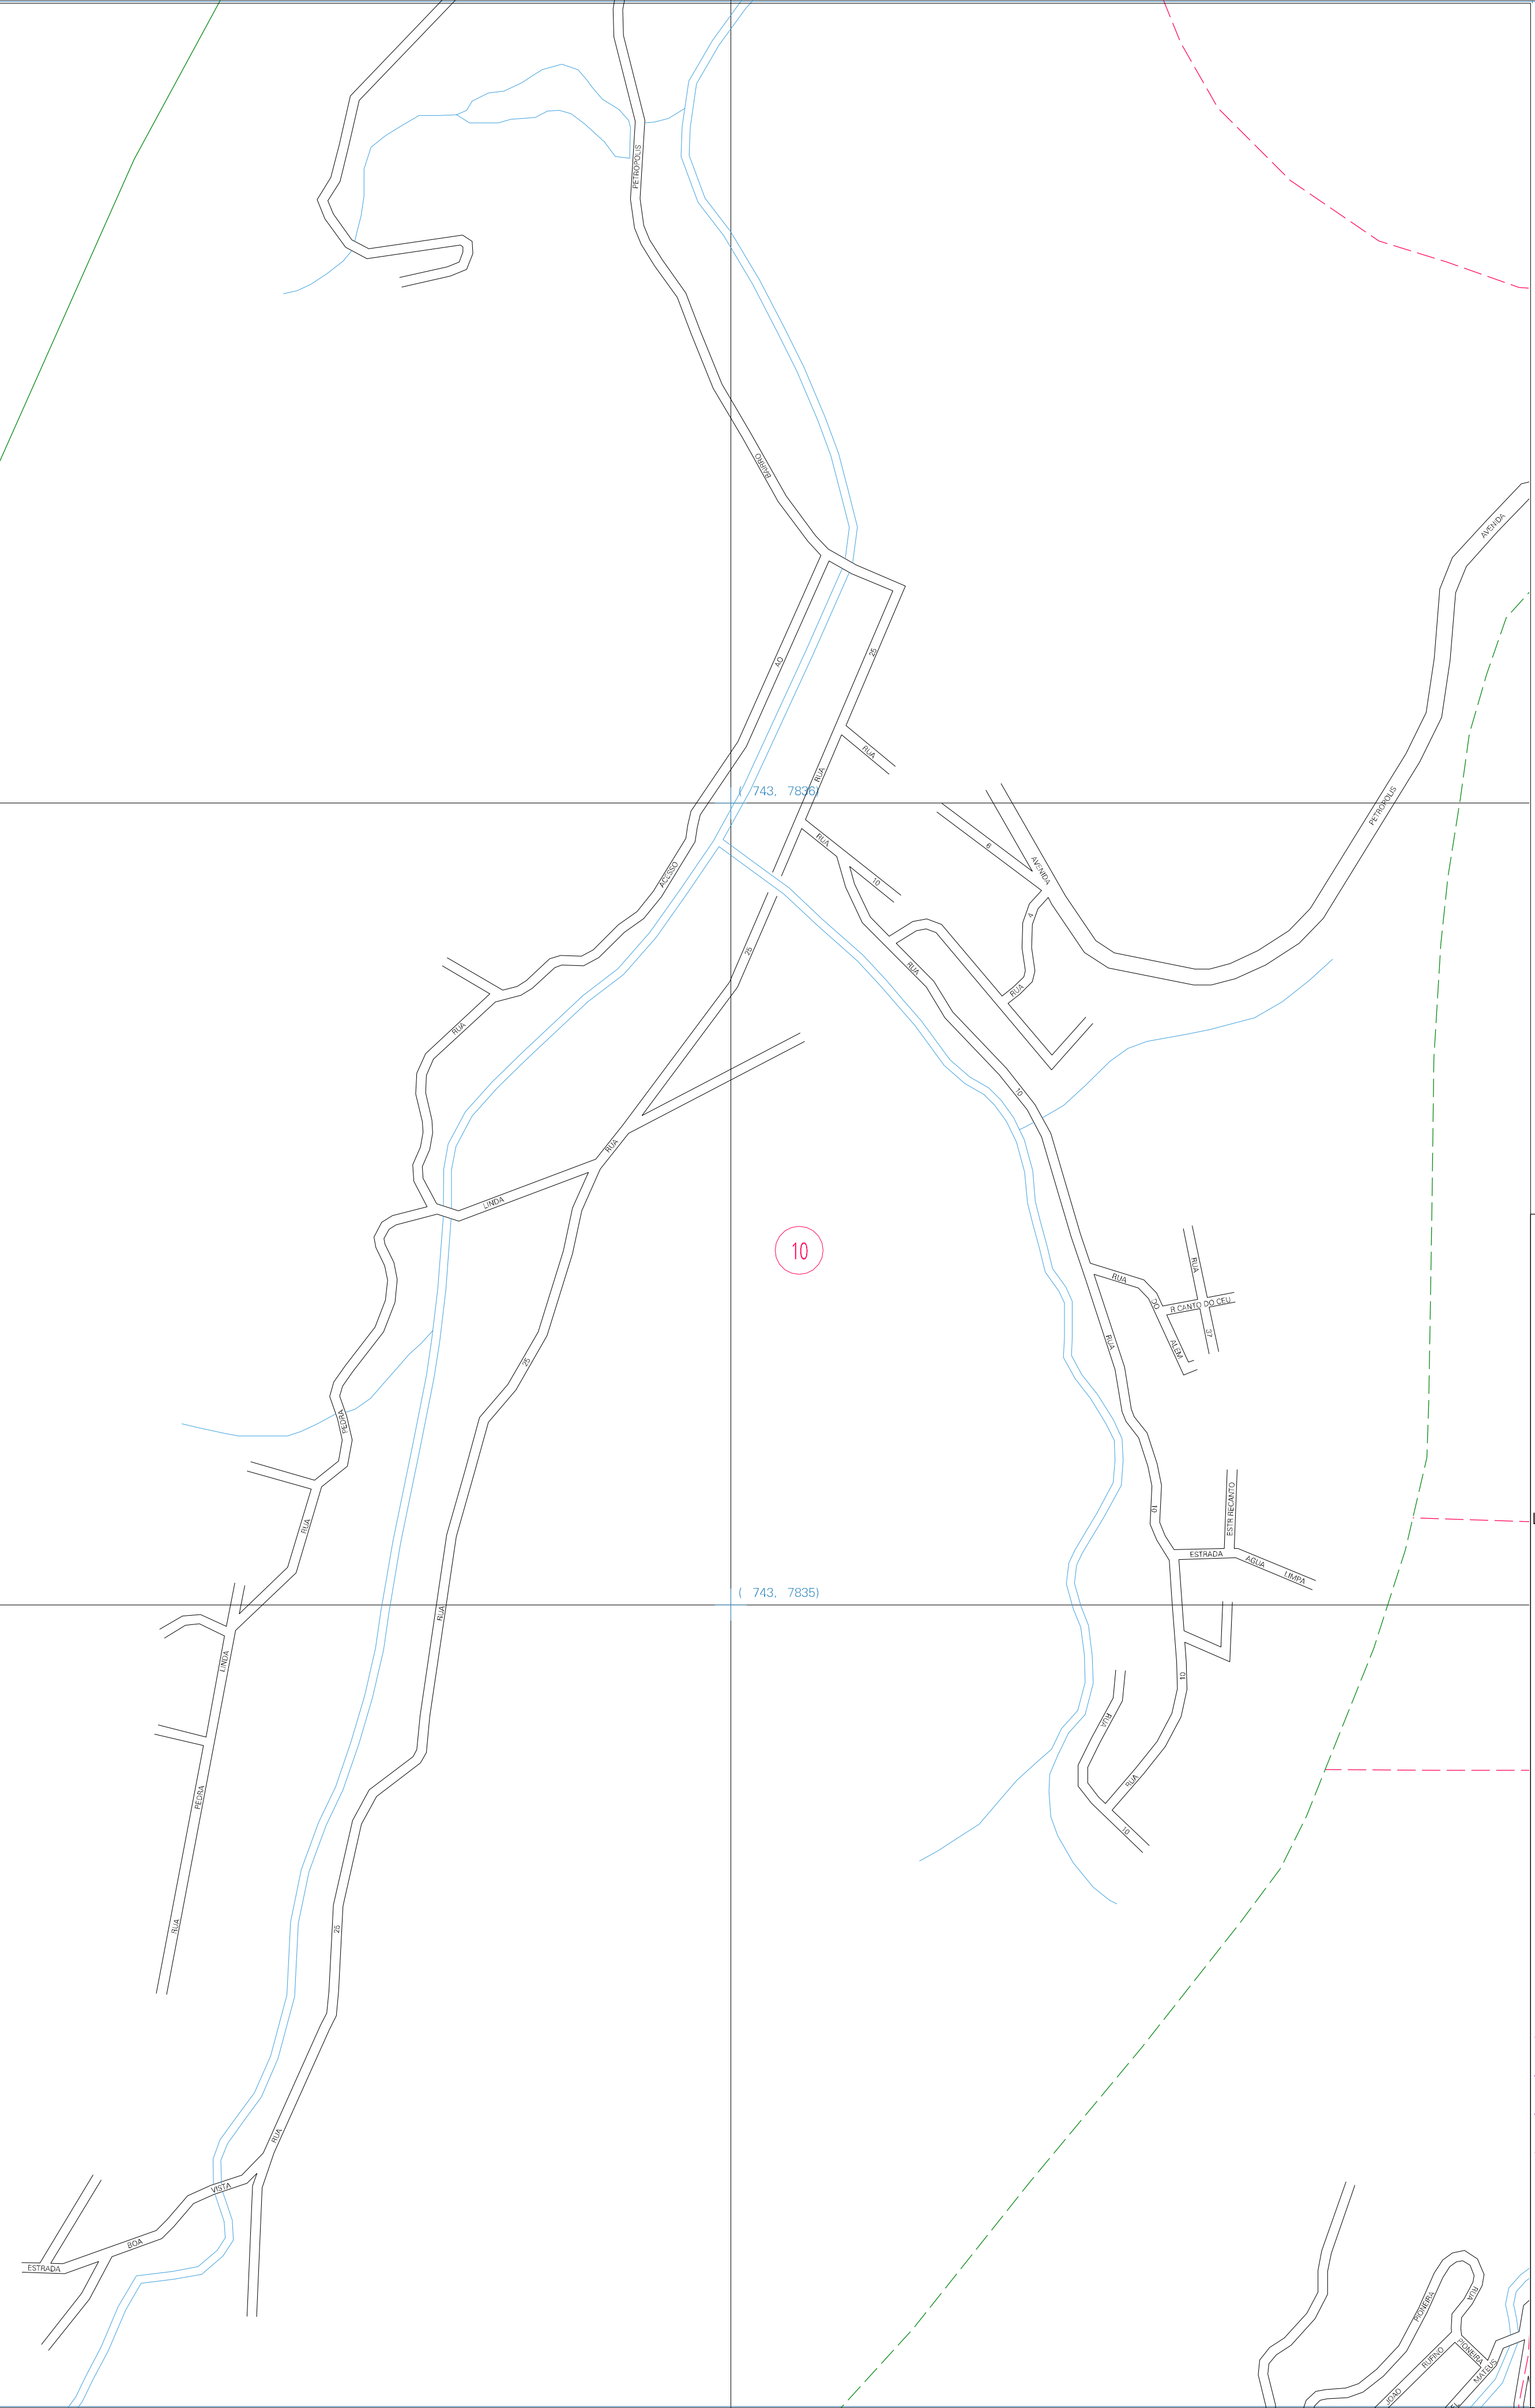

(741, 7830)

(741, 7835)

(743, 7836)

(743, 7835)

ESTADO DE MINAS GERAIS
 Município: 31.68705
 TIMÓTEO
 Folha : 02 - 01

Arquivo: 3168705.dgn
 Limites(km): (740, 7834) - (744, 7837)

LEGENDA

LIMITES

-  Município ou Perímetro Urbano
-  Distrito
-  Subdistrito, RA, Zona ou similar
-  Bairro ou similar
-  Setor Censitário

CODIGOS

-  22306.05 Distrito (cod. do município + cod. do distrito)
-  05.06 Subdistrito (cod. do distrito + cod. do subdistrito)
-  003 Bairro (cod. do bairro no município)
-  25 Setor (número do setor no distrito ou subdistrito)

Articulação de Folhas

**MAPA URBANO DIGITAL
 FOLHA A1**