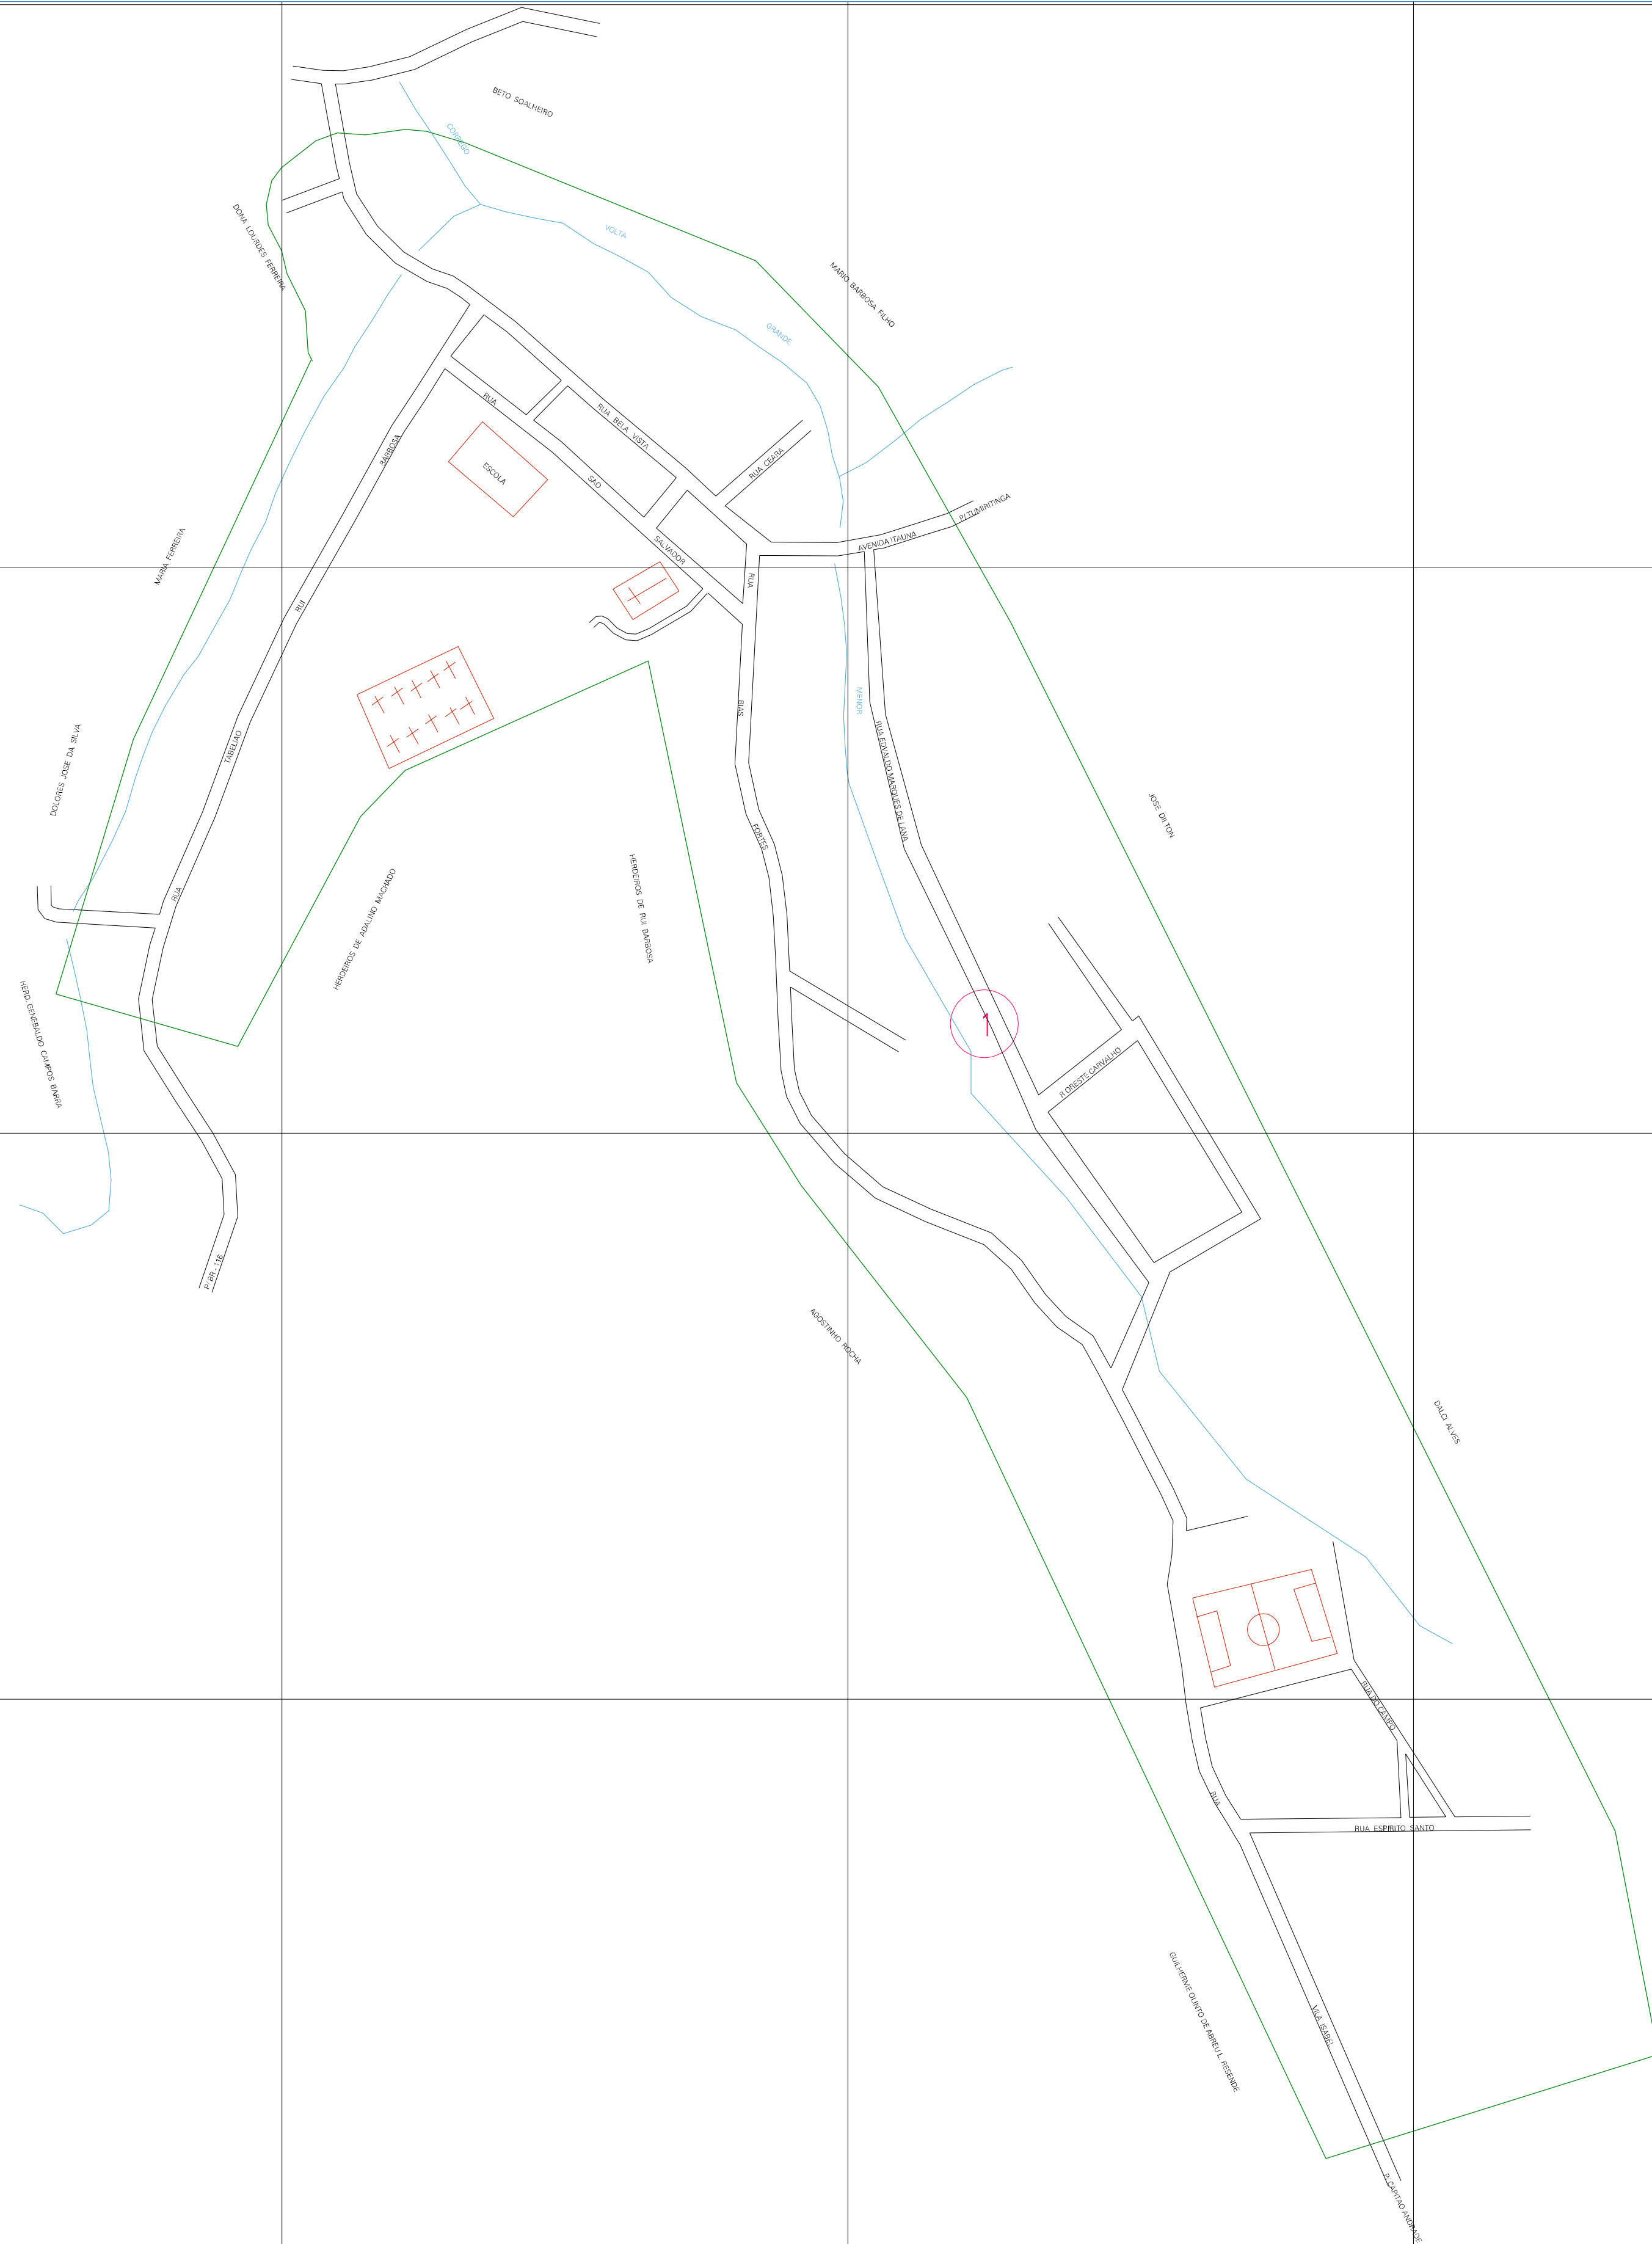

(197.782, 7900.324)

(199.782, 7900.324)

(197.782, 7899.324)

(199.782, 7899.324)

ESTADO DE MINAS GERAIS

Município: 31.69505

TUMIRITINGA

Folha : 01 - 01

Arquivo: 316950510.dgn

LEGENDA

LIMITES

- Município ou Perímetro Urbano
- Distrito
- Subdistrito, FA, Zona ou similar
- Bairro ou similar
- Setor Censitário

CODIGOS

- 22306.05 Distrito (cod. do município + cod. do distrito)
- 05.08 Subdistrito (cod. do distrito + cod. do subdistrito)
- 003 Bairro (cod. do bairro no município)
- 25 Setor (número do setor no distrito ou subdistrito)

Articulação de Folhas

MAPA URBANO DIGITAL FOLHA A1