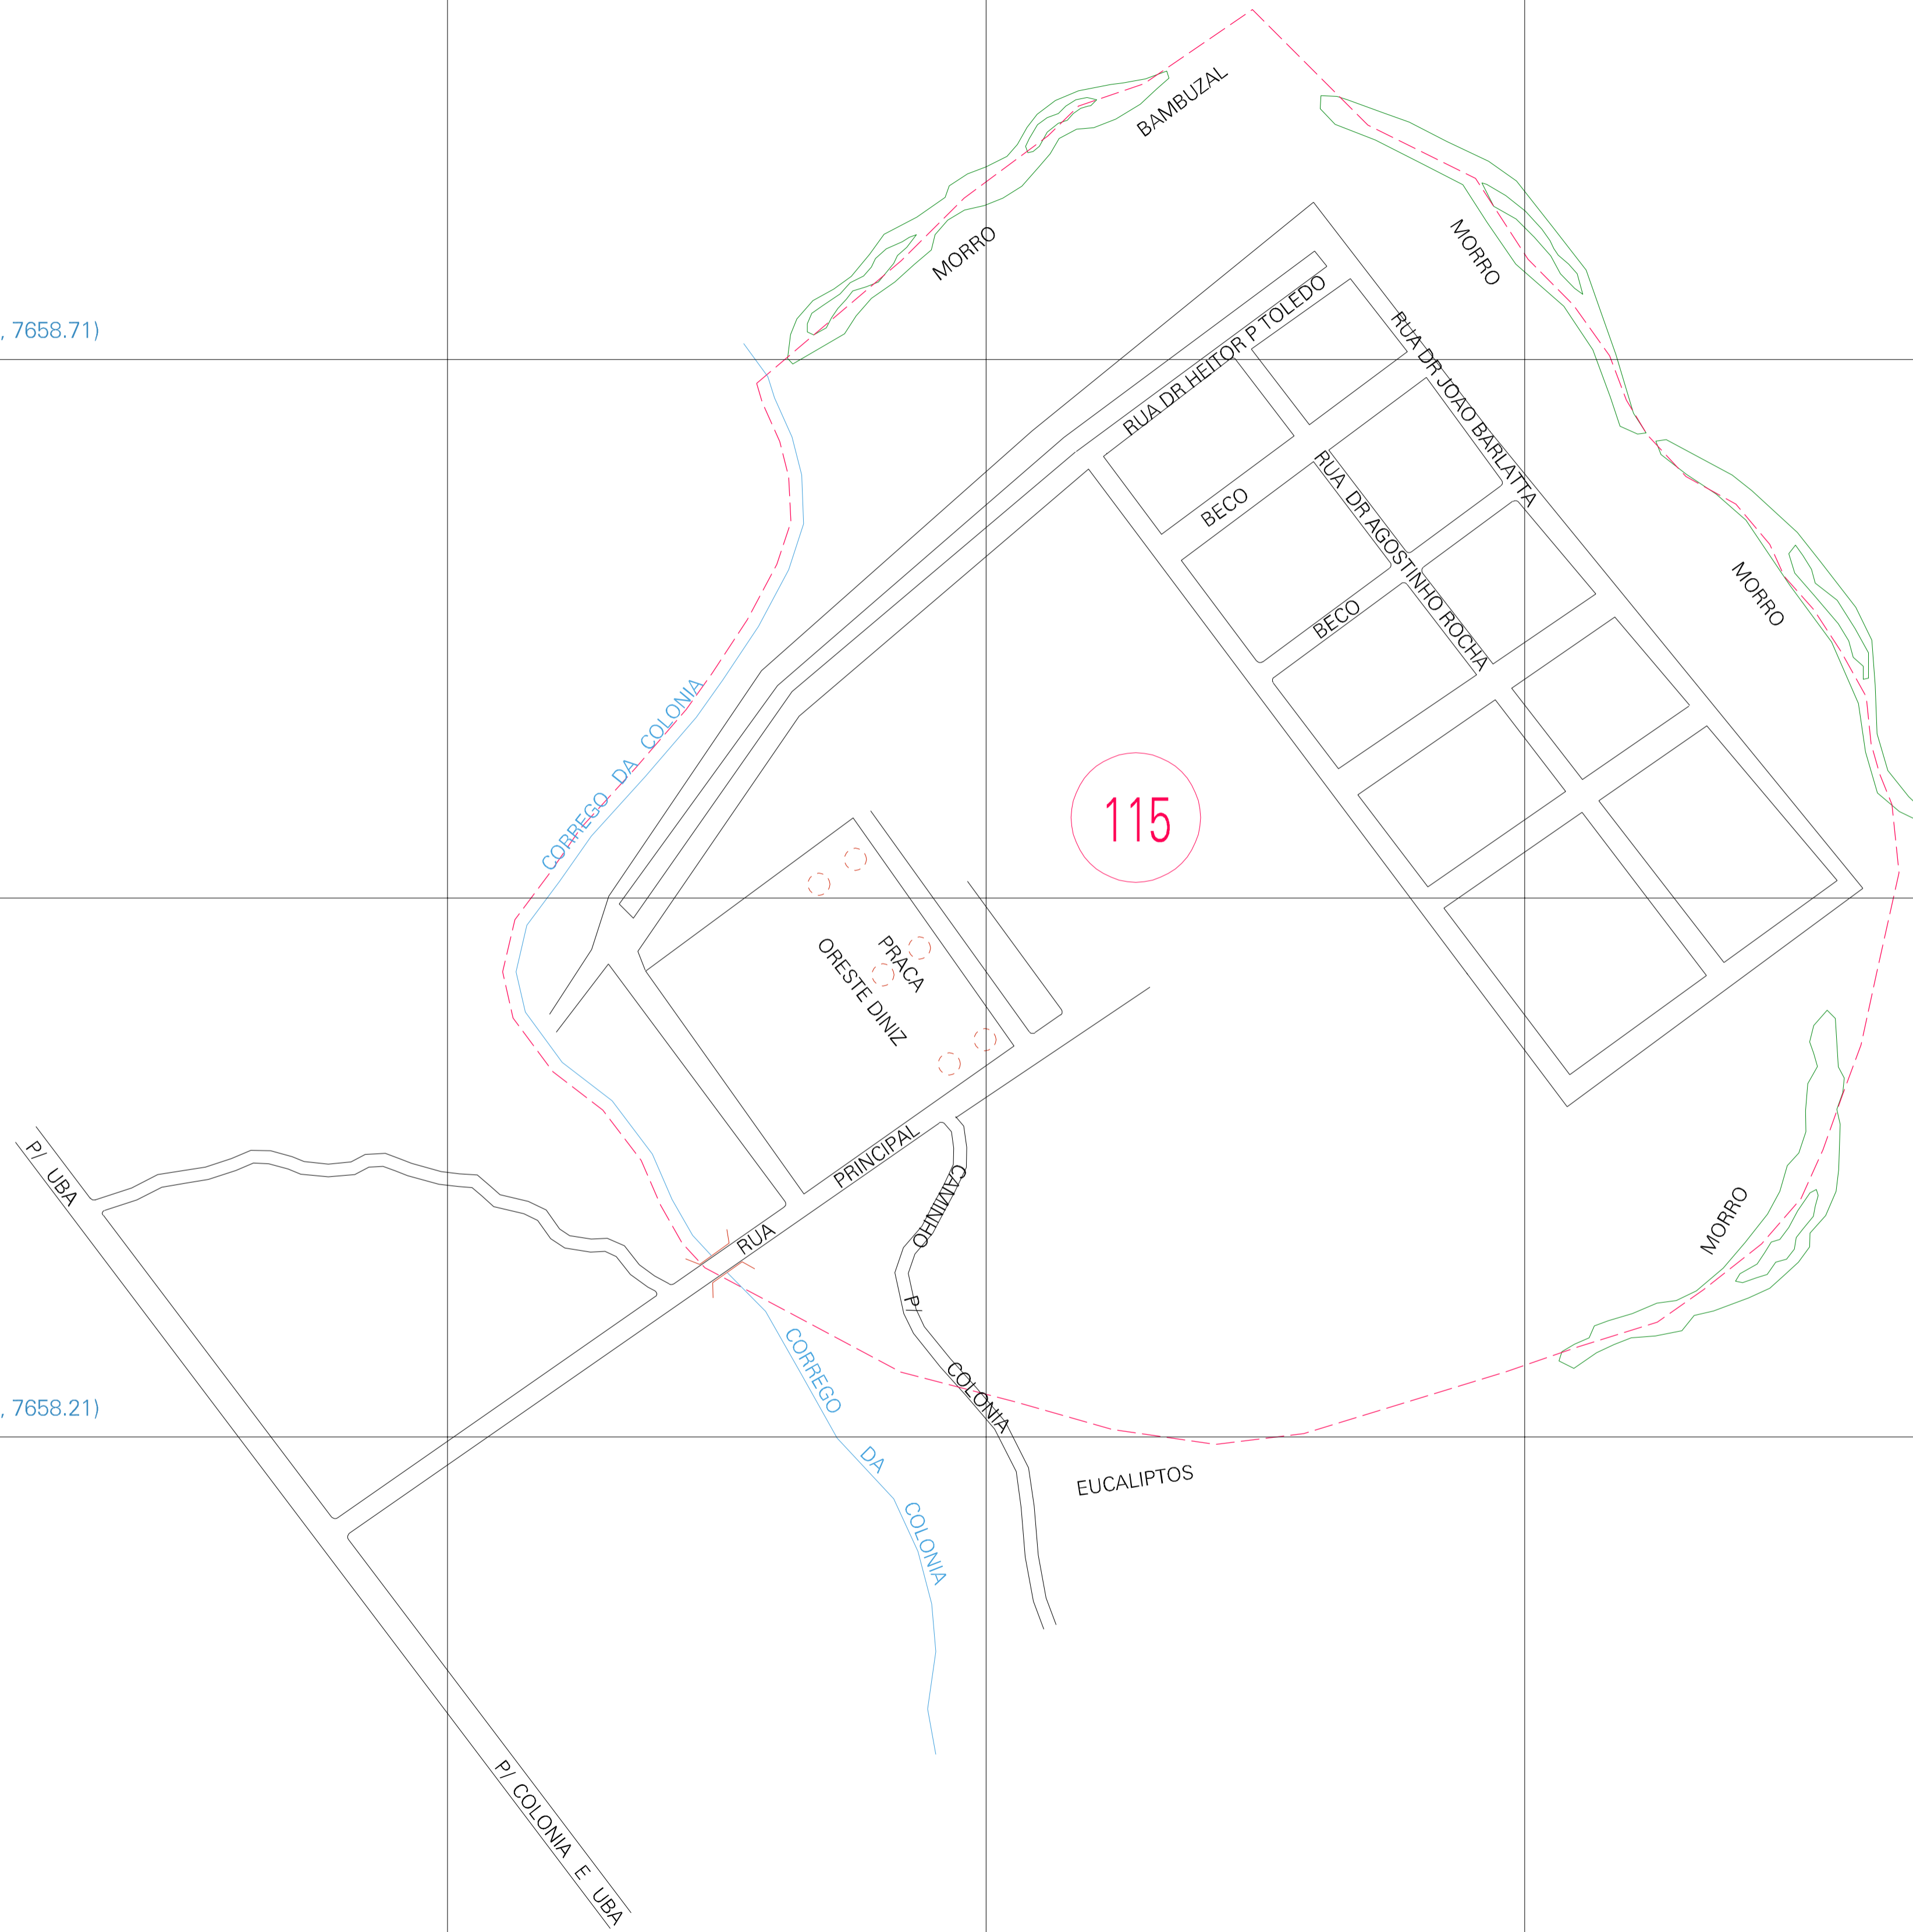

(708.5, 7658.71)

(709.5, 7658.71)

(708.5, 7658.21)

(709.5, 7658.21)

ESTADO DE MINAS GERAIS
 Município: 31.69901
 UBÁ
 Folha : 01 - 01

Arquivo: 316990100007.dgn
 Limites(km): (708.25, 7657.96) - (709.75, 7658.96)

- LEGENDA**
- LIMITES**
- Município ou Perímetro Urbano
 - Distrito
 - Subdistrito, RA, Zona ou similar
 - Bairro ou similar
 - Sector Censitário
- CODIGOS**
- 22306.05 Distrito (cod. do município + cod. do distrito)
 - 05.06 Subdistrito (cod. do distrito + cod. do subdistrito)
 - 003 Bairro (cod. do bairro no município)
 - 25 Sector (número do sector no distrito ou subdistrito)

**MAPA URBANO DIGITAL
 FOLHA A1**