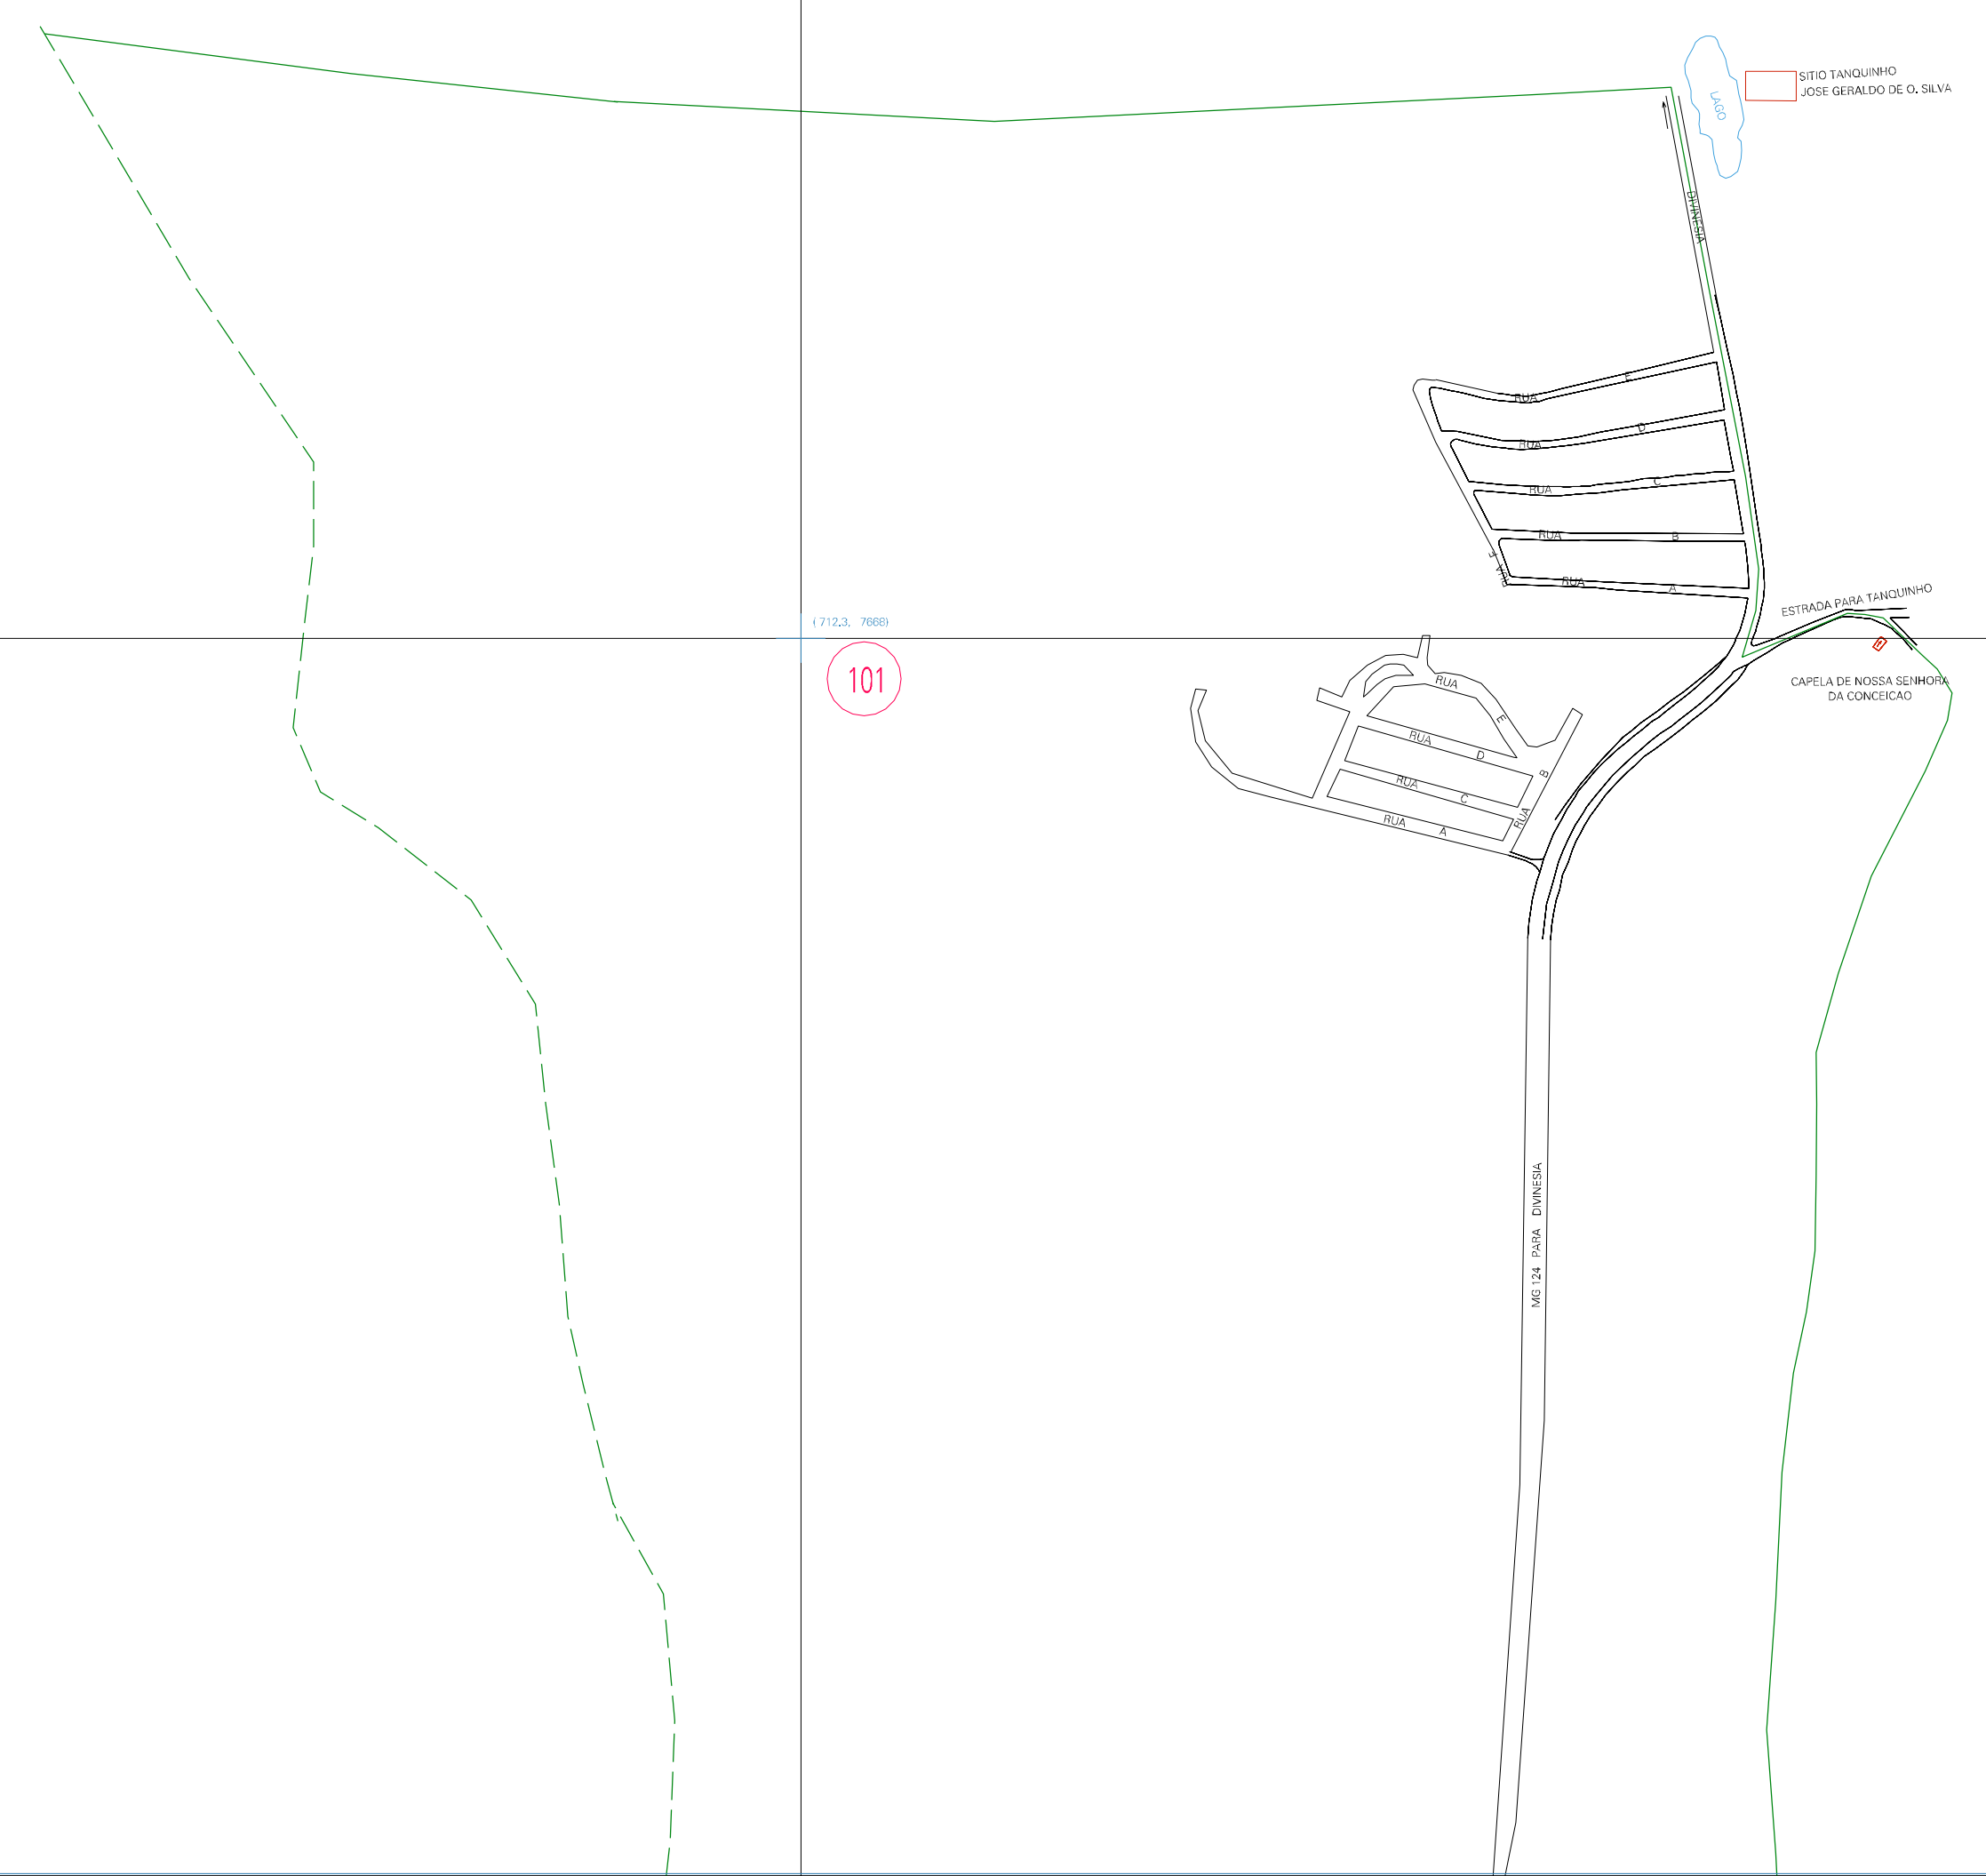

(710,3, 7660)

(712,3, 7660)

(710,3, 7660)

(712,3, 7660)

ESTADO DE MINAS GERAIS
 Município: 31.69901
 UBÁ
 Folha : 01 - 02

Arquivo: 3169901.dgn
 Limites(km): (709.3, 7667) - (713.3, 7670)

- LEGENDA**
- LIMITES**
- Município ou Perímetro Urbano
 - Distrito
 - Subdistrito, RA, Zona ou similar
 - Bairro ou similar
 - Sector Censitário
- CODIGOS**
- 22306.05 Distrito (cod. do município + cod. do distrito)
 - 05.06 Subdistrito (cod. do distrito + cod. do subdistrito)
 - 003 Bairro (cod. do bairro no município)
 - 25 Sector (número do setor no distrito ou subdistrito)

MAPA URBANO DIGITAL
 FOLHA A1