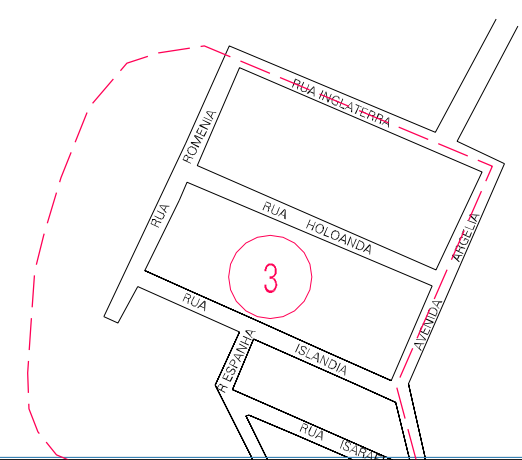

(710,3, 7660)

(712,3, 7660)

(710,3, 7660)

(712,3, 7660)

ESTADO DE MINAS GERAIS
 Município: 31.69901
 UBÁ
 Folha : 01 - 02

Arquivo: 3169901.dgn
 Limites(km): (709.3, 7667) - (713.3, 7670)

- LEGENDA**
- LIMITES**
- Município ou Perímetro Urbano
 - Distrito
 - Subdistrito, RA, Zona ou similar
 - Bairro ou similar
 - Sector Censitário
- CODIGOS**
- 22306.05 Distrito (cod. do município + cod. do distrito)
 - 05.06 Subdistrito (cod. do distrito + cod. do subdistrito)
 - 003 Bairro (cod. do bairro no município)
 - 25 Sector (número do setor no distrito ou subdistrito)

MAPA URBANO DIGITAL
 FOLHA A1