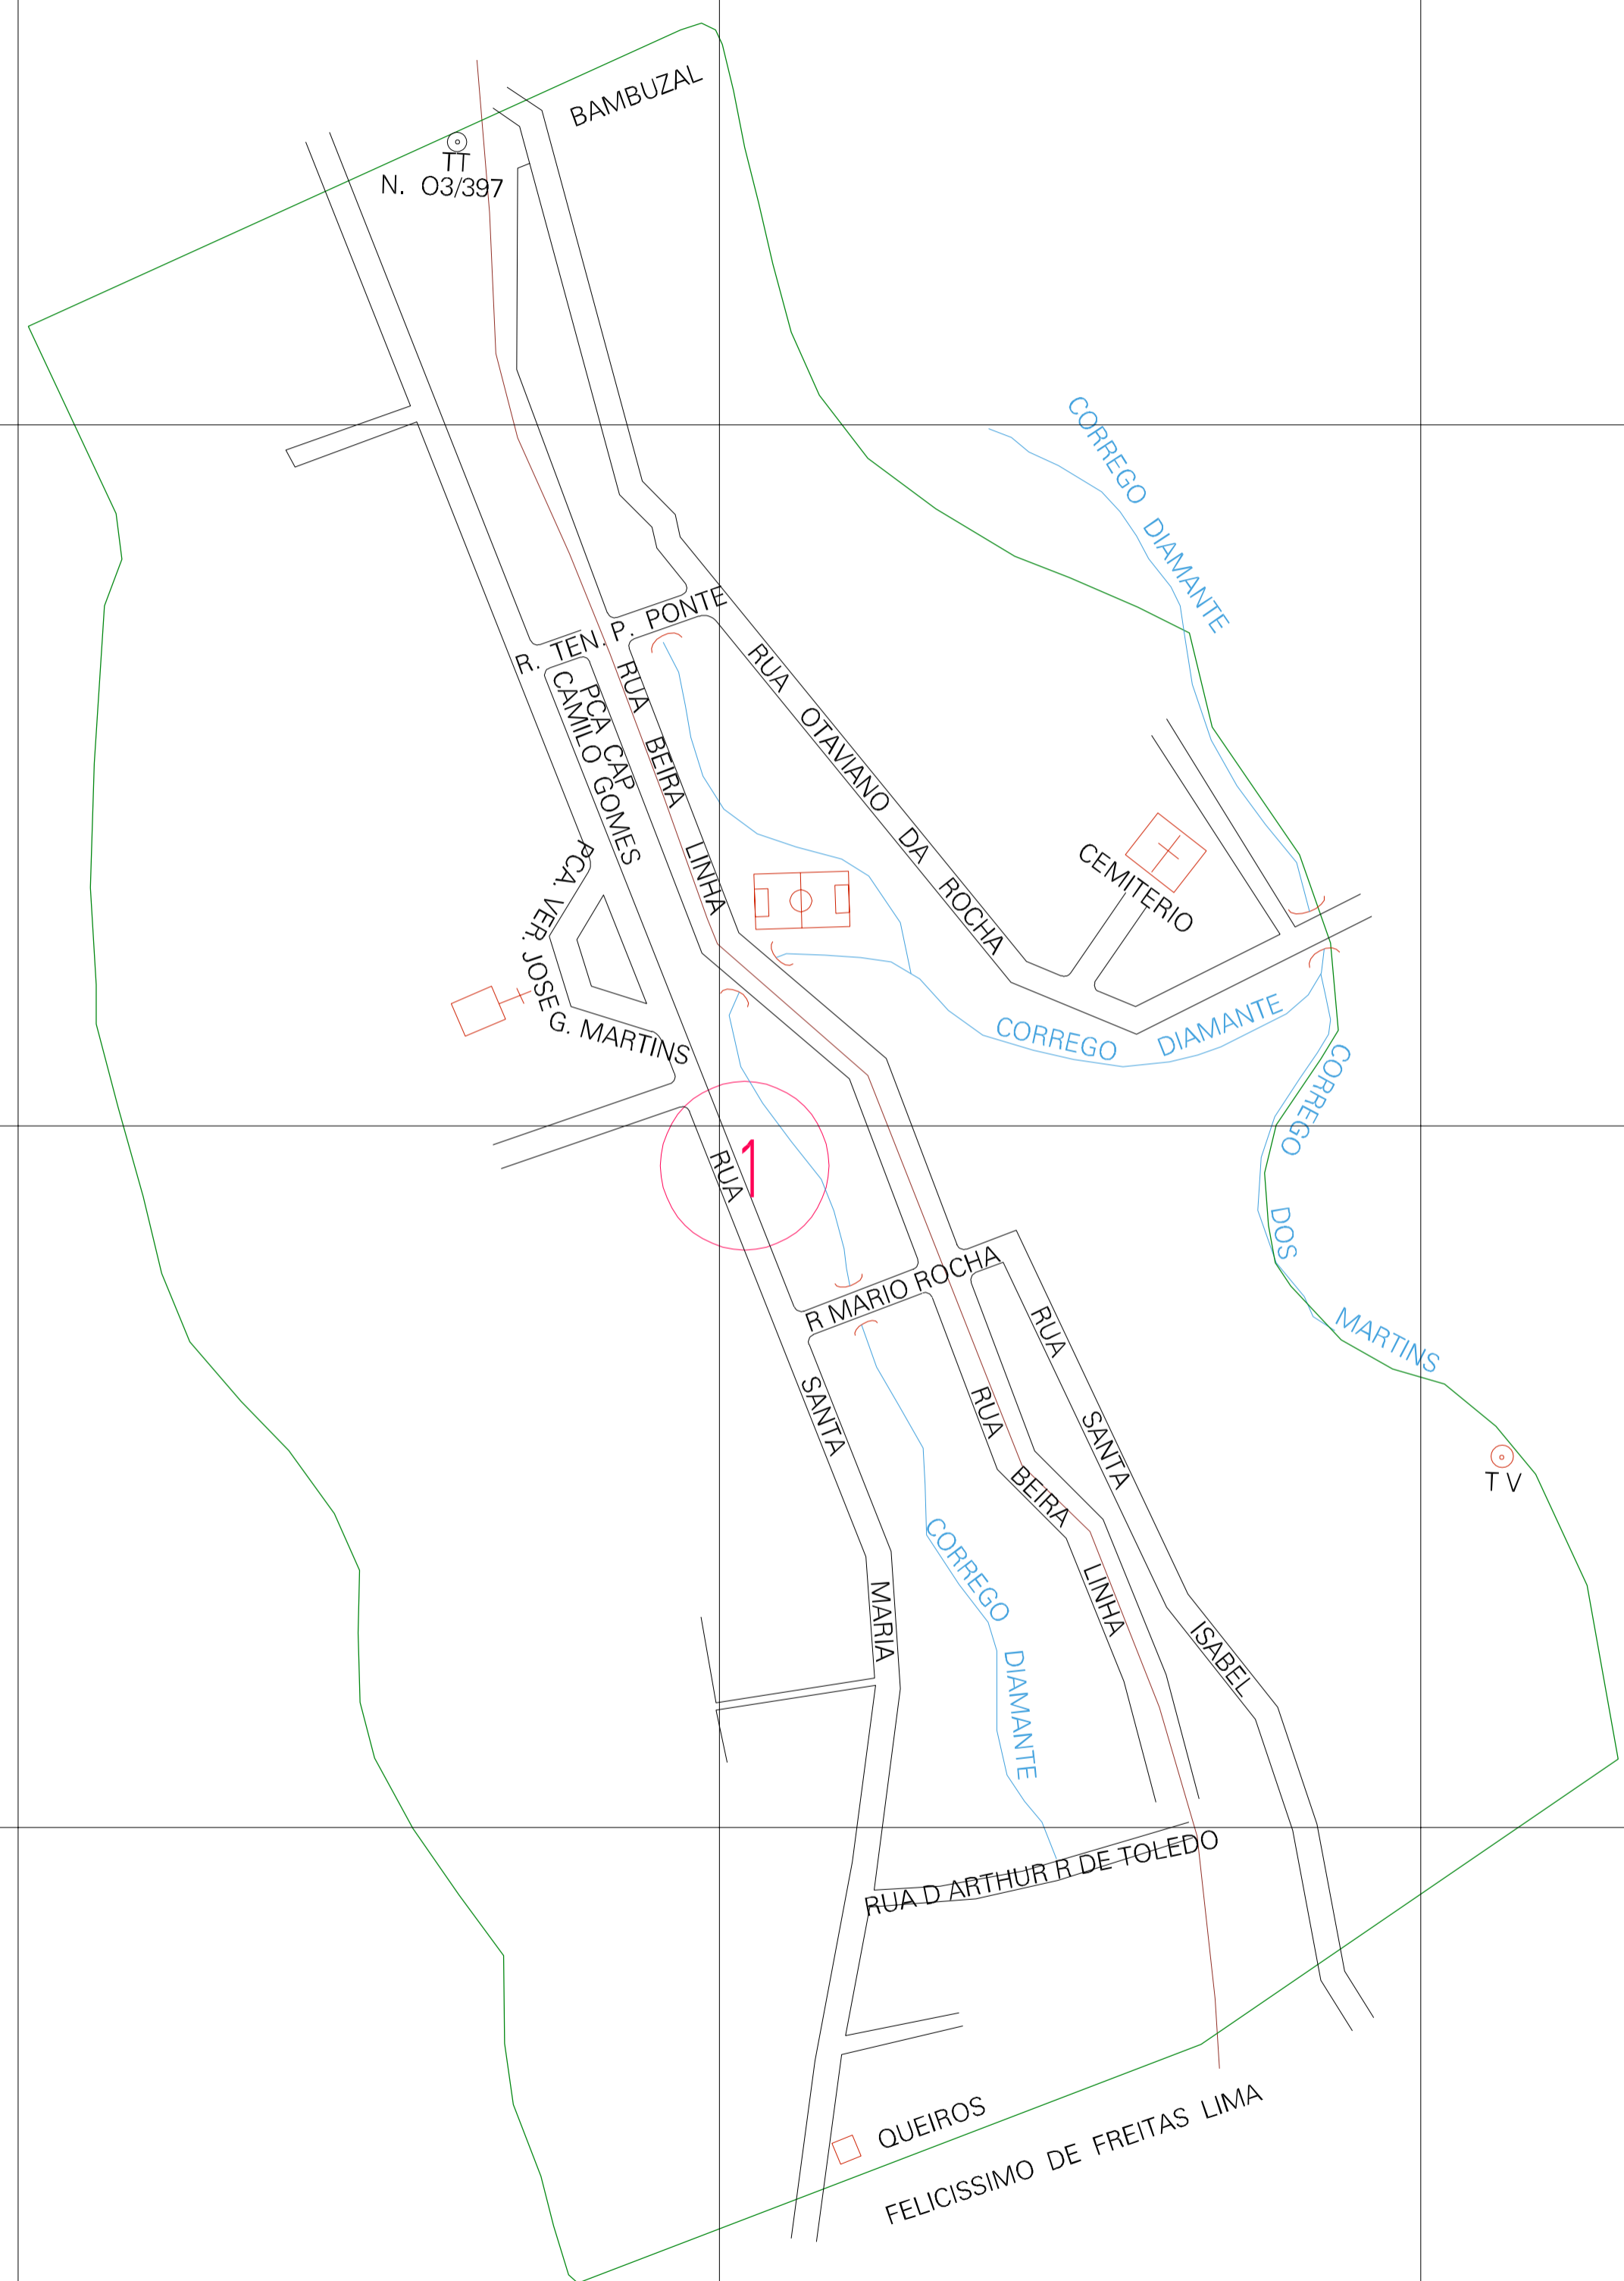

( 718.6, 7652.85)

( 719.6, 7652.85)

( 718.6, 7652.35)

( 719.6, 7652.35)

ESTADO DE MINAS GERAIS  
 Município: 31.69901  
 UBÁ  
 Folha : 01 - 01

Arquivo: 316990110.dgn  
 Limites(km): (718.35, 7652.1) - (719.85, 7653.1)

- LEGENDA**
- LIMITES**
- Município ou Perimetro Urbano
  - Distrito
  - Subdistrito, RA, Zona ou similar
  - Bairro ou similar
  - Setor Censitário
- CODIGOS**
- 22306.05 Distrito (cod. do município + cod. do distrito)
  - 05.06 Subdistrito (cod. do distrito + cod. do subdistrito)
  - 003 Bairro (cod. do bairro no município)
  - 25 Setor (número do setor no distrito ou subdistrito)