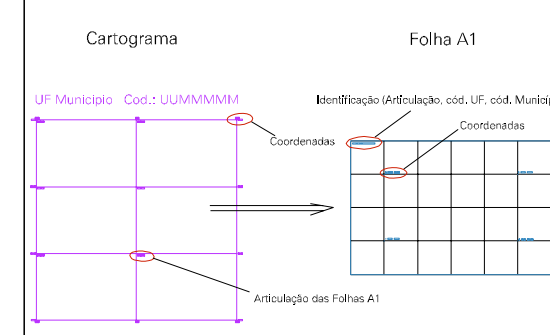

1765.7040

1765.7060

1765.7040

1765.7060

ESTADO DE MINAS GERAIS

Município: 31.70206

UBERLÂNDIA

Folha : 06 - 01

Arquivo: 3170206.dgn

Limites(km): (765.9, 7693.5) - (771.9, 7697.5)

LEGENDA

- LIMITES**
- Município ou Perímetro Urbano
 - Distrito
 - Subdistrito, RA, Zona ou similar
 - Bairro ou similar
 - Setor Censitário
- CODIGOS**
- 22306.06 Distrito (cod. do município + cod. do distrito)
 - 05.06 Subdistrito (cod. do distrito + cod. do subdistrito)
 - 003 Bairro (cod. do bairro no município)
 - 25 Setor (número do setor no distrito ou subdistrito)

Articulação de Folhas

MAPA URBANO DIGITAL

FOLHA A1