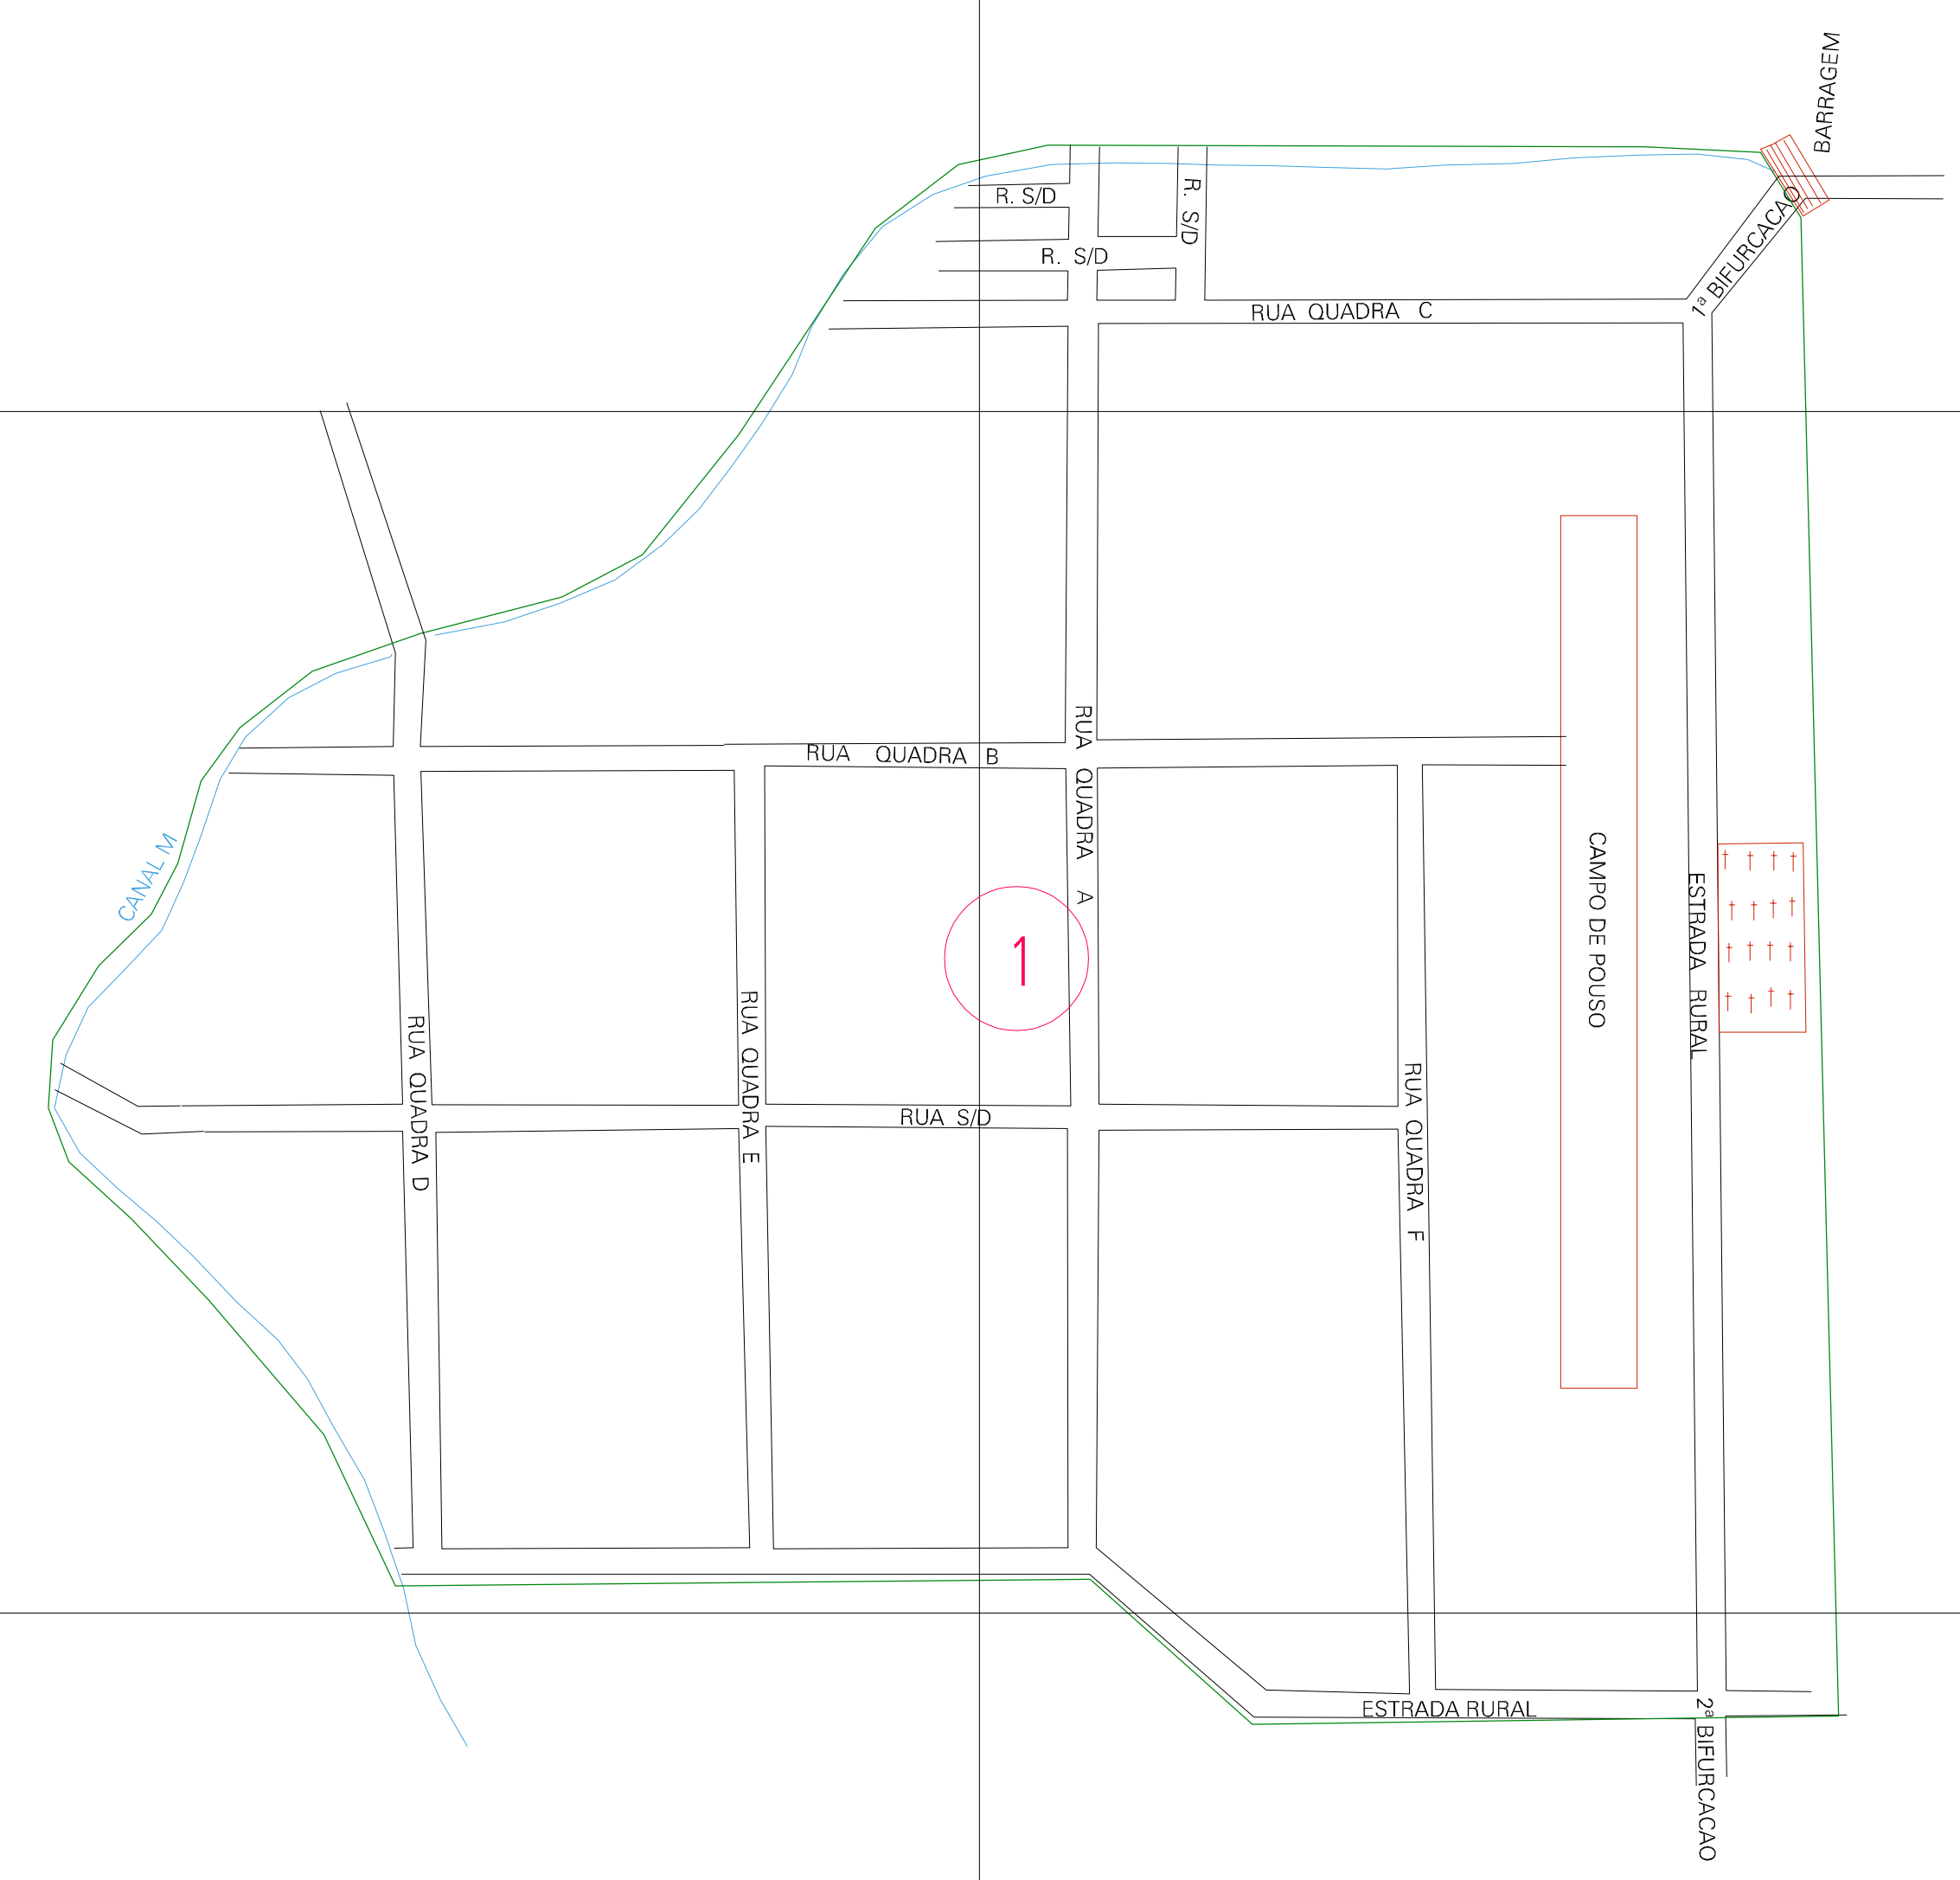

(329.8, 8164)

(330.8, 8164)

(329.8, 8163.5)

(330.8, 8163.5)

ESTADO DE MINAS GERAIS
 Município: 31.70404
 UNAI
 Folha : 01 - 01

Arquivo: 317040419.dgn
 Limites(km): (329.3, 8163) - (331.3, 8165)

- LEGENDA**
- LIMITES**
- Município ou Perímetro Urbano
 - Distrito
 - Subdistrito, RA, Zona ou similar
 - Bairro ou similar
 - Sector Consistário
- CODIGOS**
- 22306.05 Distrito (cod. do município + cod. do distrito)
 - 05.06 Subdistrito (cod. do distrito + cod. do subdistrito)
 - 003 Bairro (cod. do bairro no município)
 - 25 Sector (número do setor no distrito ou subdistrito)