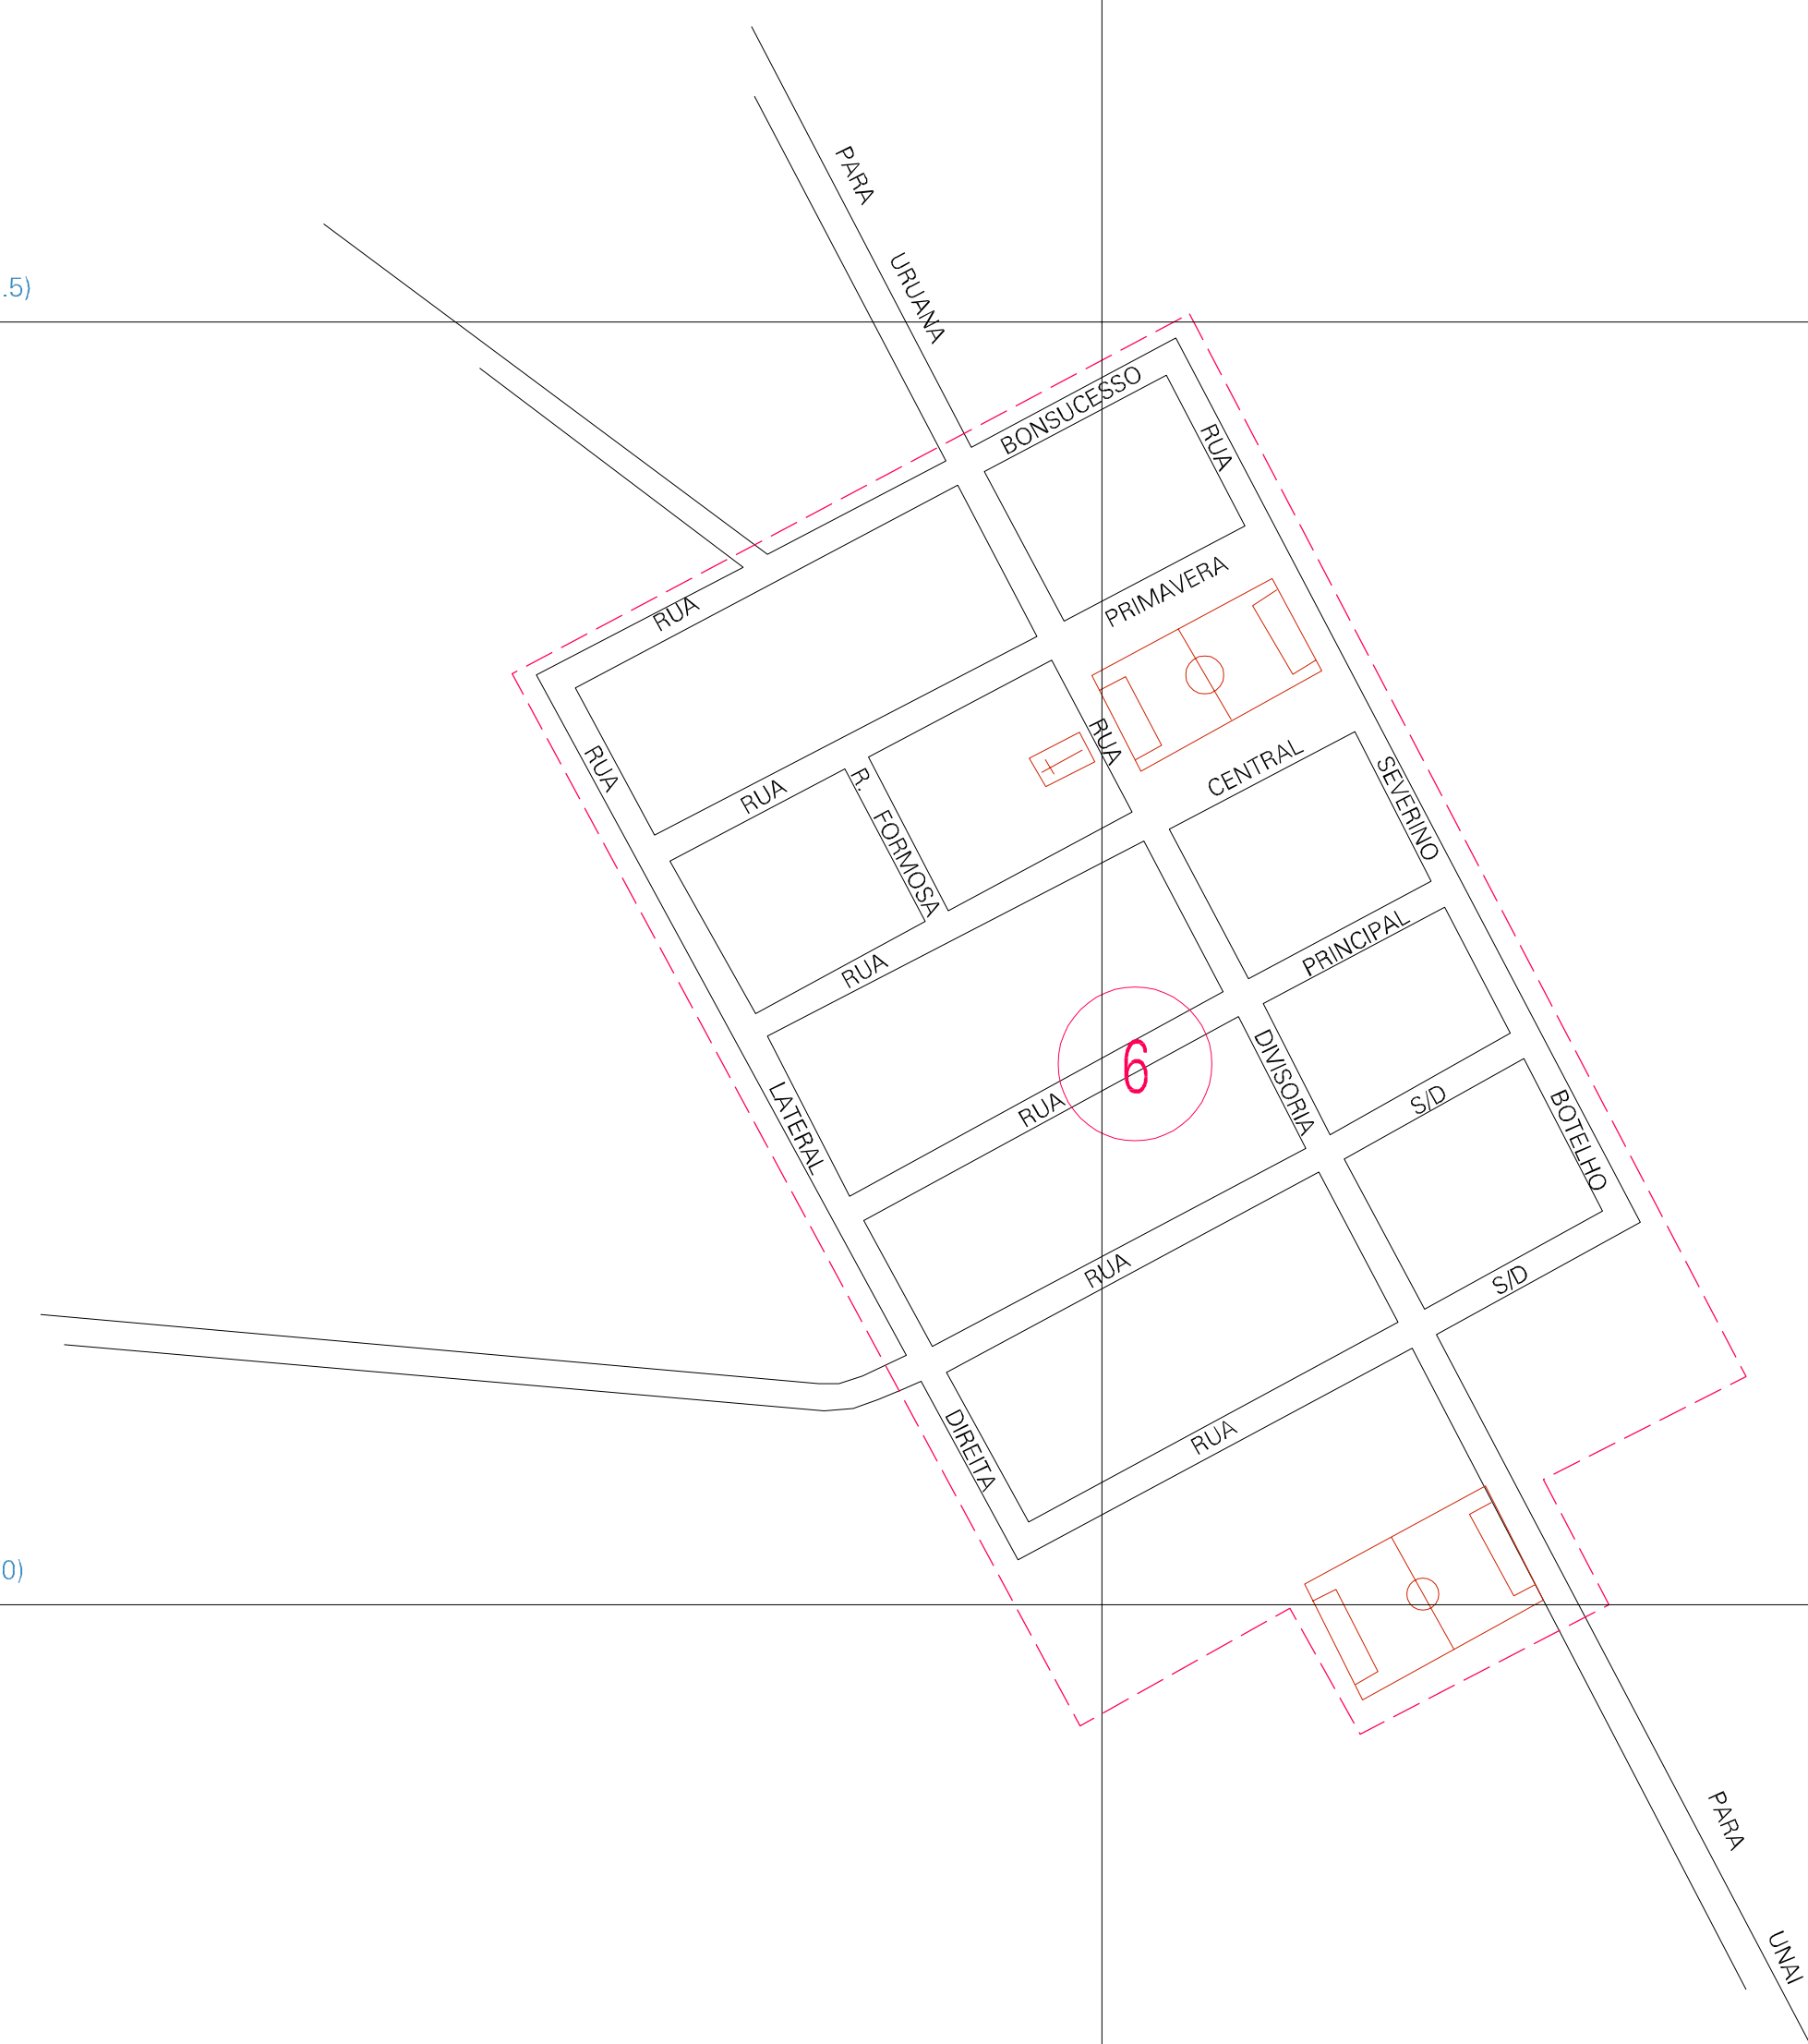

(363.5, 8200.5)

(364.5, 8200.5)

(363.5, 8200)

(364.5, 8200)

ESTADO DE MINAS GERAIS
 Município: 31.70479
 URUANA DE MINAS

Folha : 01 - 01

Arquivo: 317047900001.dgn
 Limites(km): (363, 8199.5) - (365, 8201.0)

LEGENDA

- LIMITES
- Município ou Perímetro Urbano
 - Distrito
 - Subdistrito, RA, Zona ou similar
 - Bairro ou similar
 - - - Setor Consistório
- CODIGOS
- 22306.05 Distrito (cod. do município + cod. do distrito)
 - 05.06 Subdistrito (cod. do distrito + cod. do subdistrito)
 - 003 Bairro (cod. do bairro no município)
 - 25 Setor (número do setor no distrito ou subdistrito)

Articulação de Folhas

MAPA URBANO DIGITAL
 FOLHA A1