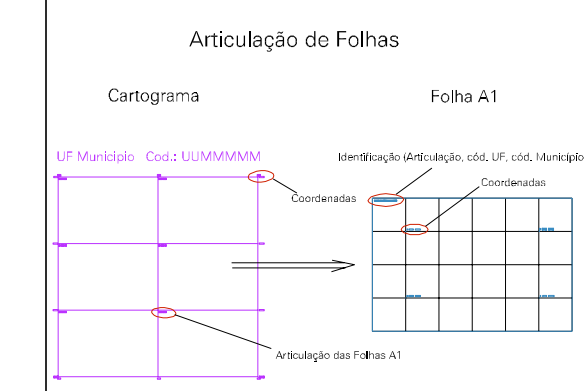

( 788, 8291.55)

( 789, 8291.55)

( 788, 8291.05)

( 789, 8291.05)

ESTADO DE MINAS GERAIS  
 Município: 31.70651  
 VARGEM GRANDE DO RIO PARDO

Folha : 01 - 01

Arquivo: 317065100001.dgn  
 Limites(km): (787.75, 8290.8) - (789.25, 8291.8)

- LEGENDA**
- LIMITES**
- Município ou Perímetro Urbano
  - Distrito
  - Subdistrito, RA, Zona ou similar
  - Bairro ou similar
  - Sector Censitário
- CODIGOS**
- 22306.05 Distrito (cod. do município + cod. do distrito)
  - 05.06 Subdistrito (cod. do distrito + cod. do subdistrito)
  - 003 Bairro (cod. do bairro no município)
  - 25 Sector (número do sector no distrito ou subdistrito)