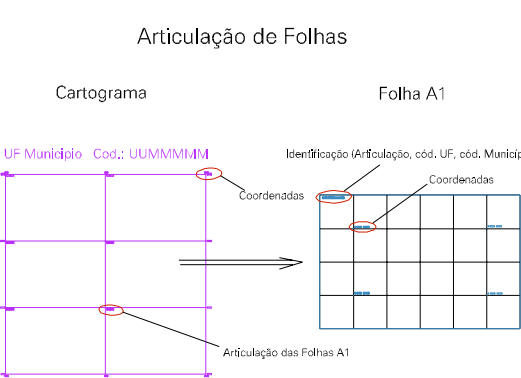

ESTADO DE MINAS GERAIS
 Município: 31.70651
 VARGEM GRANDE DO RIO PARDO
 Folha : 01 - 01

Arquivo: 3170651.dgn
 Limites(km): (786.909, 8293.967) - (790.909, 8296.967)

- LEGENDA**
- LIMITES**
- Município ou Perímetro Urbano
 - Distrito
 - Subdistrito, RA, Zona ou similar
 - Bairro ou similar
 - Sector Censitário
- CODIGOS**
- 22306.05 Distrito (cod. do município + cod. do distrito)
 - 05.06 Subdistrito (cod. do distrito + cod. do subdistrito)
 - 003 Bairro (cod. do bairro no município)
 - 25 Sector (número do setor no distrito ou subdistrito)

MAPA URBANO DIGITAL
 FOLHA A1