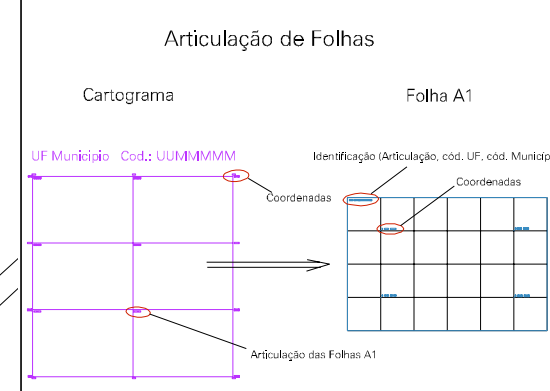

(445, 7614,5)

(447, 7614,5)

(445, 7613,5)

(447, 7613,5)

VGA 220

CORREGO

ESTRADA

CORREGO

VGA 468

ESTADO DE MINAS GERAIS
Município: 31.70701
VARGINHA
Folha : 04 - 02

Arquivo: 3170701.dgn
Limites(km): (444,5, 7613) + (447,5, 7615)

- LEGENDA**
- LIMITES**
-  Município ou Perímetro Urbano
 -  Distrito
 -  Subdistrito, RA, Zona ou similar
 -  Bairro ou similar
 -  Setor Censitário
- CODIGOS**
-  22306.05 Distrito (cod. do município + cod. do distrito)
 -  05.08 Subdistrito (cod. do distrito + cod. do subdistrito)
 -  003 Bairro (cod. do bairro no município)
 -  25 Setor (número do setor no distrito ou subdistrito)