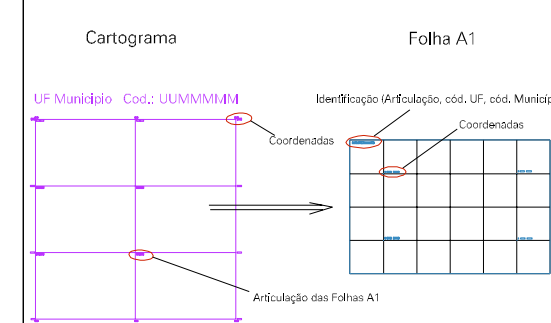

ESTADO DE MINAS GERAIS
 Município: 31.70800
 VÁRZEA DA PALMA

Folha : 03 - 02

Arquivo: 3170800.dgn
 Limites(km): (- 528, 8051) - (- 532, 8054)

LEGENDA

- LIMITES**
- Município ou Perímetro Urbano
 - Distrito
 - Subdistrito, RA, Zona ou similar
 - Bairro ou similar
 - Setor Censitário
- CODIGOS**
- 22306.05 Distrito (cod. do município + cod. do distrito)
 - 05.06 Subdistrito (cod. do distrito + cod. do subdistrito)
 - 003 Bairro (cod. do bairro no município)
 - 25 Setor (número do setor no distrito ou subdistrito)

Articulação de Folhas

MAPA URBANO DIGITAL
 FOLHA A1