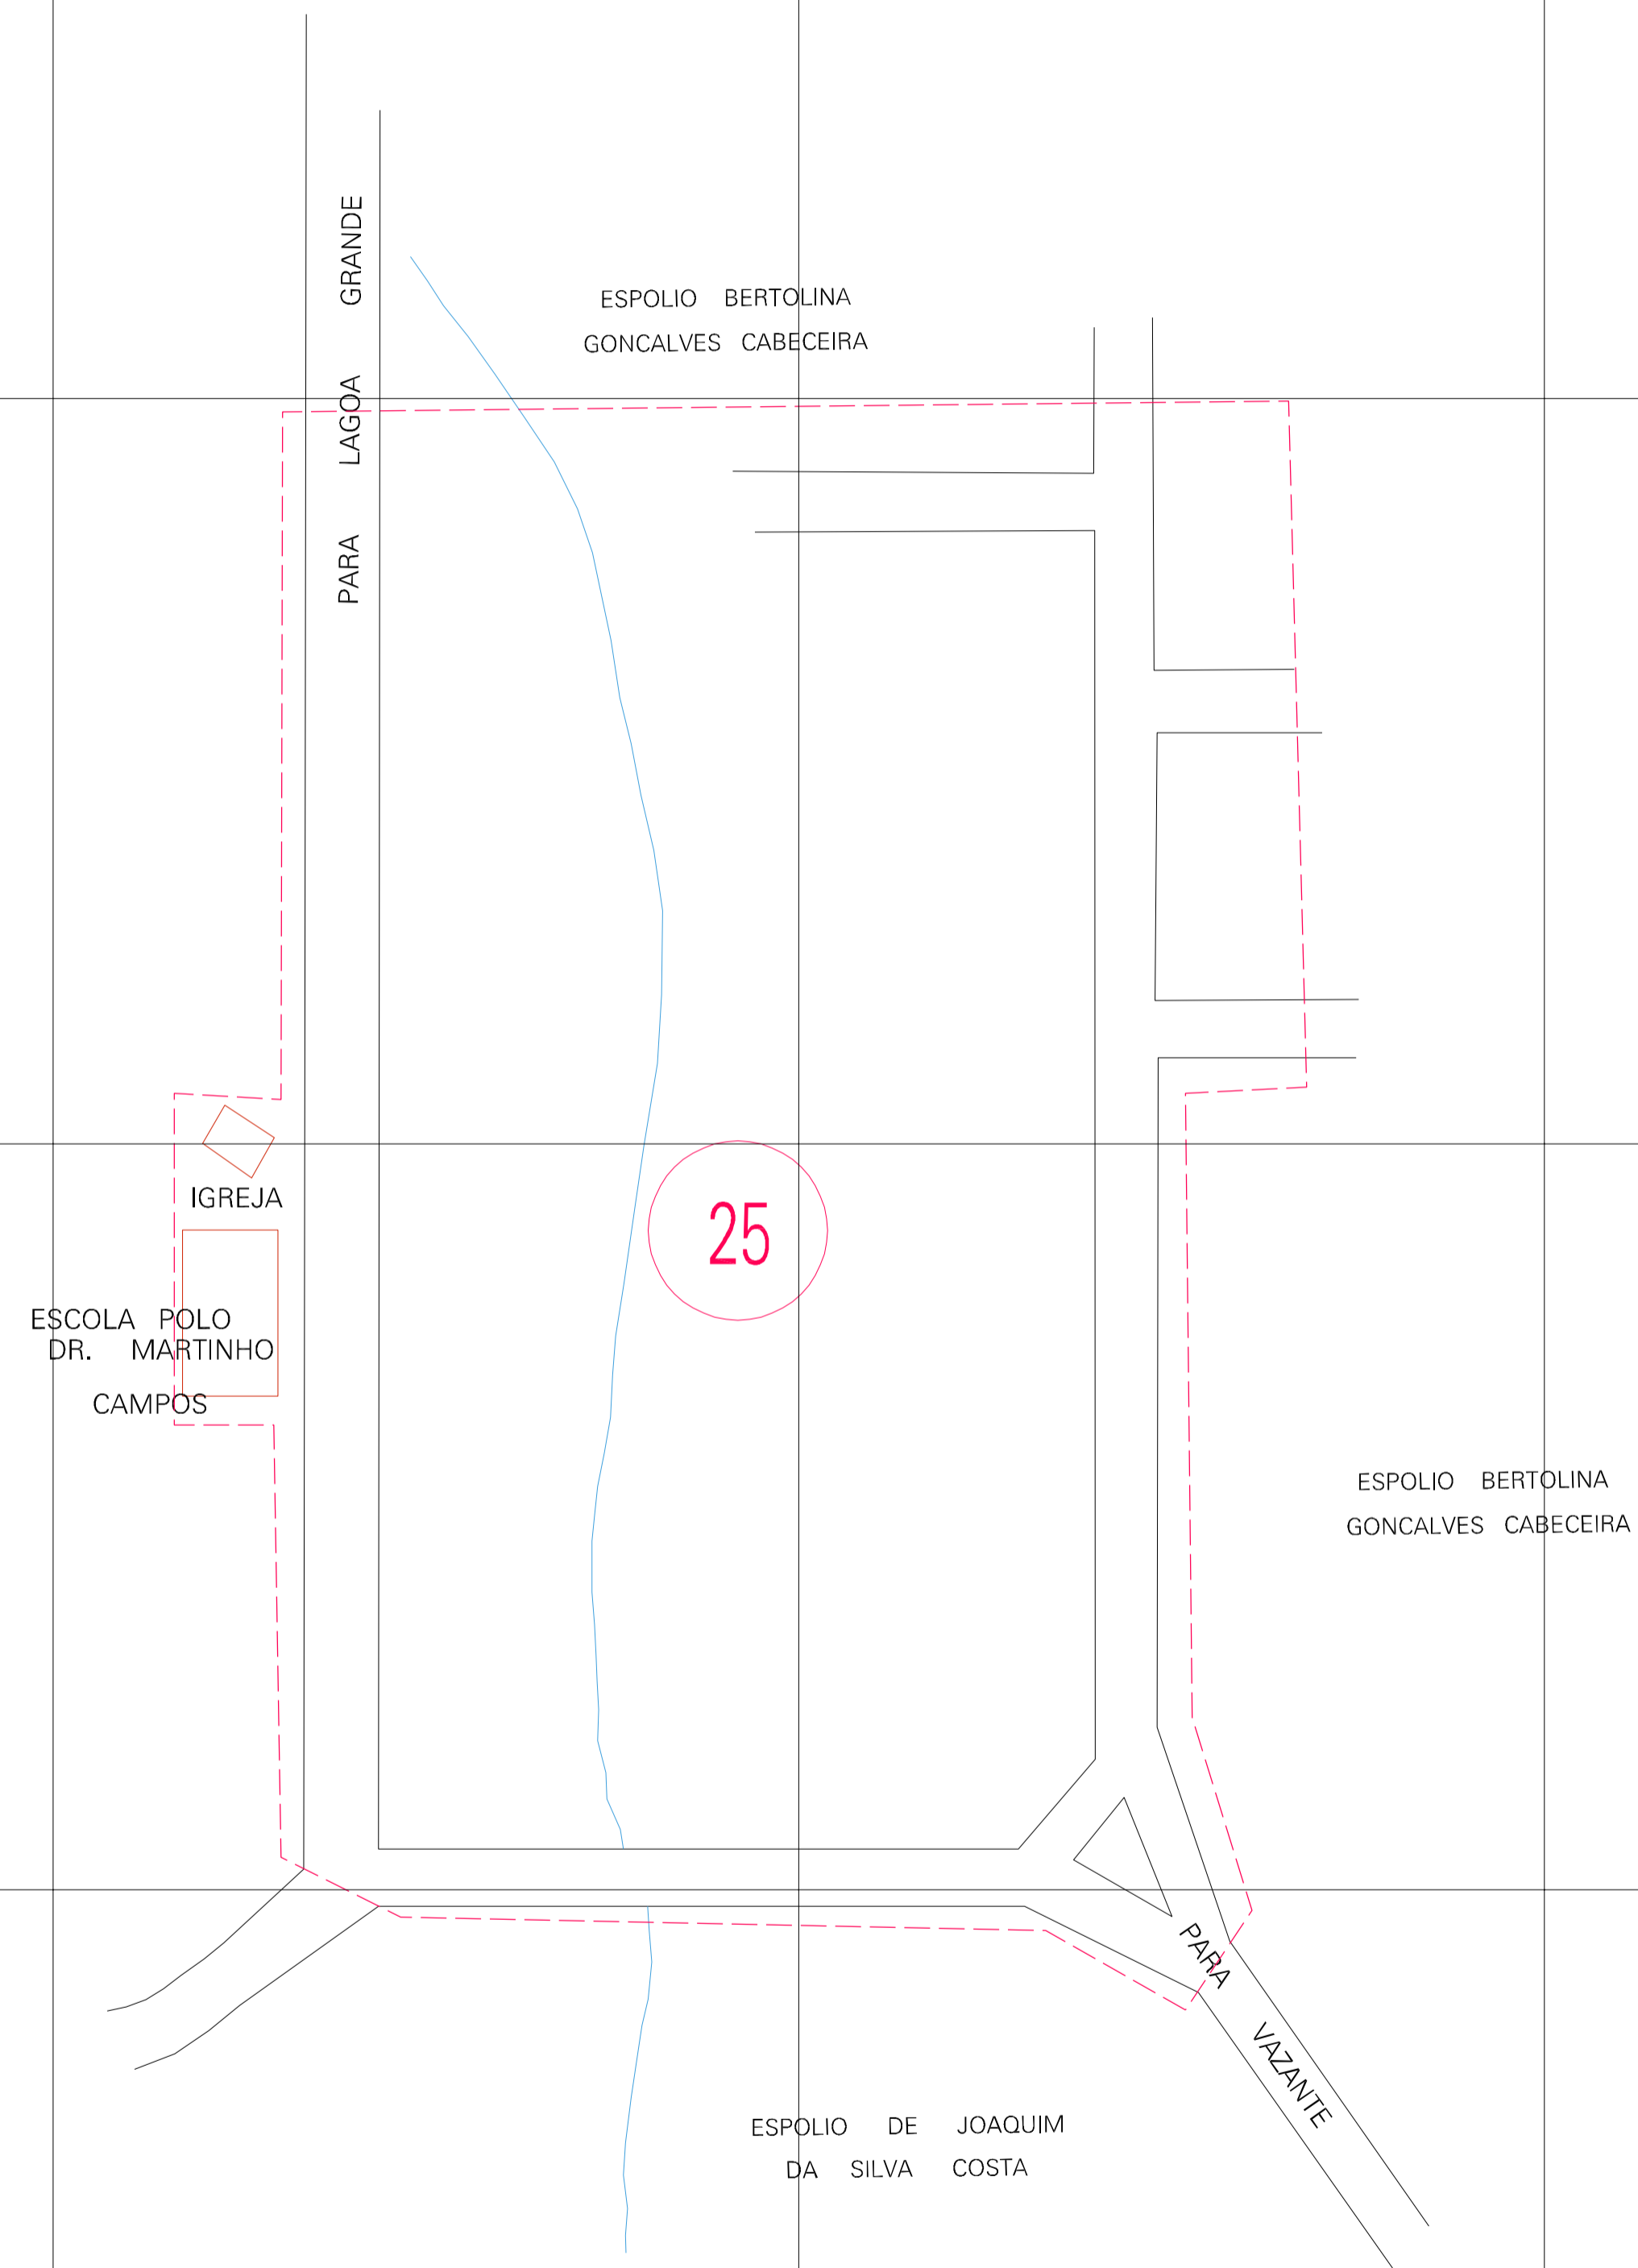

(313.277, 8041.107)

(314.277, 8041.107)

(313.277, 8040.607)

(314.277, 8040.607)

ESTADO DE MINAS GERAIS  
 Município: 31.71006  
 VAZANTE  
 Folha : 01 - 01

Arquivo: 317100600004.dgn  
 Limites(km): (313.027, 8040.357) - (314.527, 8041.357)

- LEGENDA**
- LIMITES**
- Município ou Perimetro Urbano
  - - - Distrito
  - - - Subdistrito, RA, Zona ou similar
  - - - Bairro ou similar
  - - - Setor Censitário
- CODIGOS**
- 22306.05 Distrito (cod. do município + cod. do distrito)
  - 05.06 Subdistrito (cod. do distrito + cod. do subdistrito)
  - 003 Bairro (cod. do bairro no município)
  - 25 Setor (número do setor no distrito ou subdistrito)

**MAPA URBANO DIGITAL**  
**FOLHA A1**