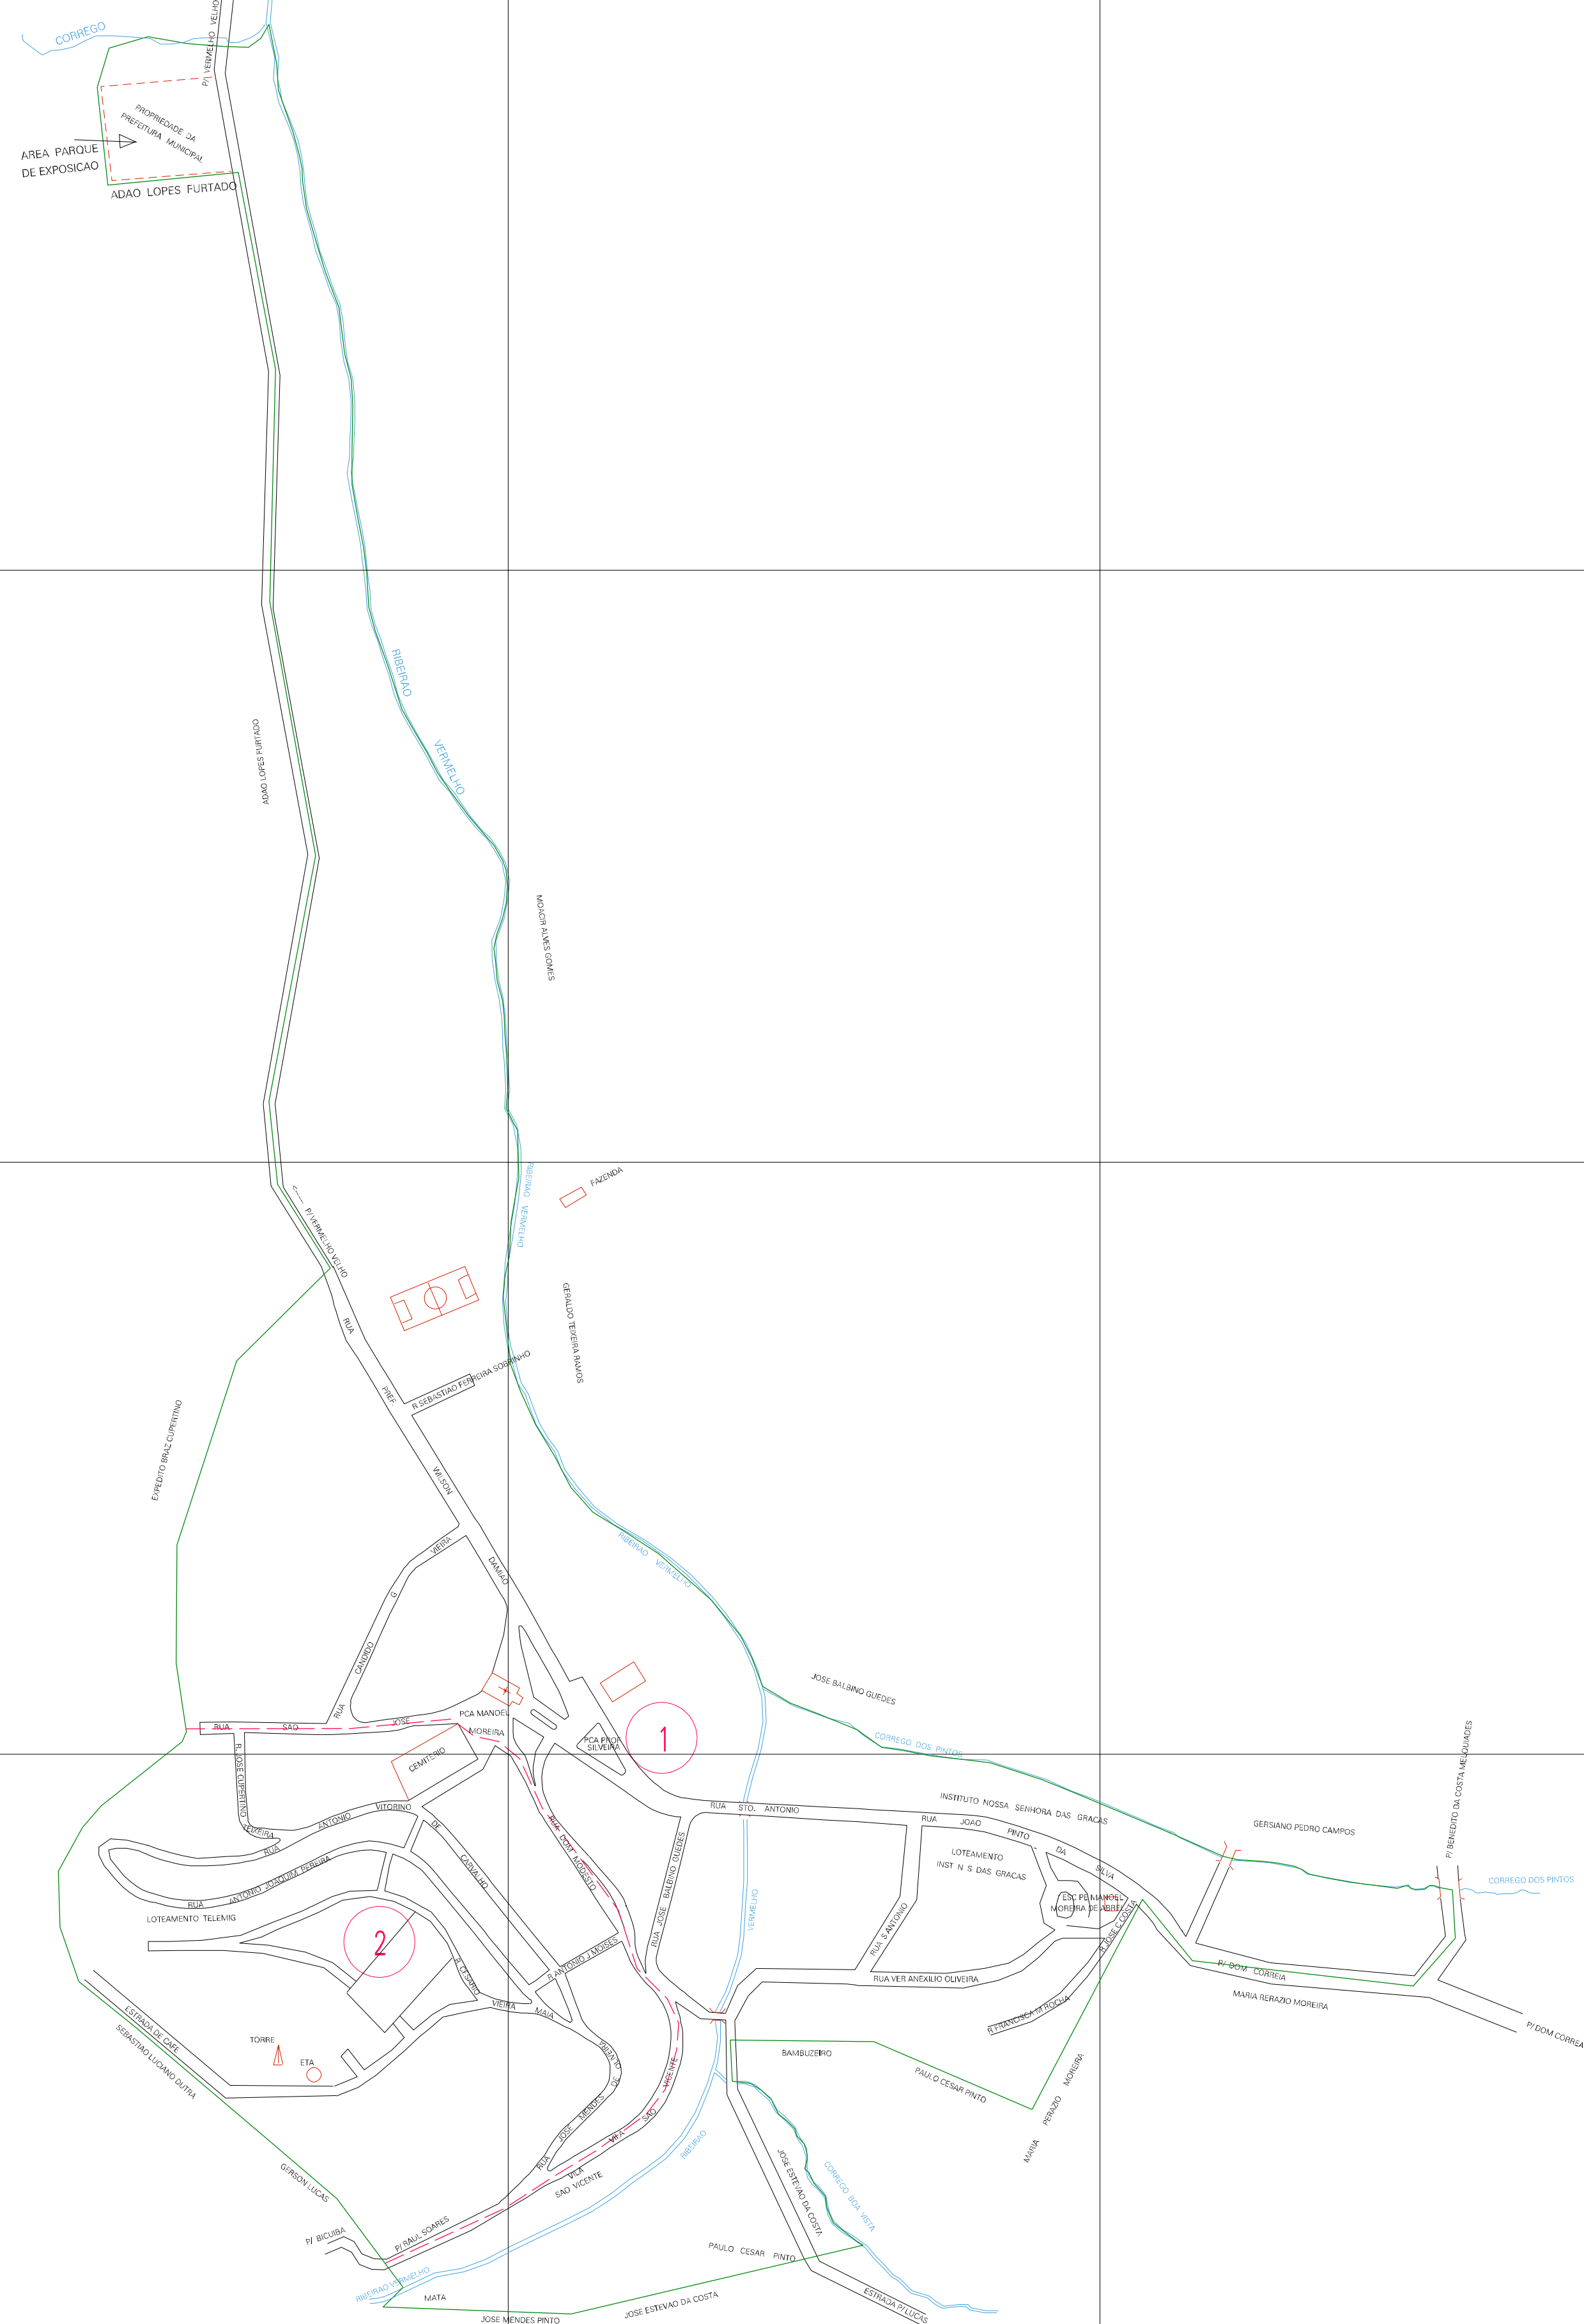

( 784,9, 7783,15)

( 786,9, 7783,15)

( 784,9, 7782,15)

( 786,9, 7782,15)

ESTADO DE MINAS GERAIS  
 Município: 31.71154  
 VERMELHO NOVO  
 Folha : 01 - 01

Arquivo: 3171154.dgn  
 Limites(km): ( 784,4, 7781,65) - ( 787,4, 7783,65)

- LEGENDA**
- LIMITES**
- Município ou Perimetro Urbano
  - Distrito
  - Subdistrito, RA, Zona ou similar
  - Bairro ou similar
  - Setor Censitário
- CODIGOS**
- 22306.05 Distrito (cod. do município + cod. do distrito)
  - 05.08 Subdistrito (cod. do distrito + cod. do subdistrito)
  - 003 Bairro (cod. do bairro no município)
  - 25 Setor (número do setor no distrito ou subdistrito)

**MAPA URBANO DIGITAL**  
**FOLHA A1**