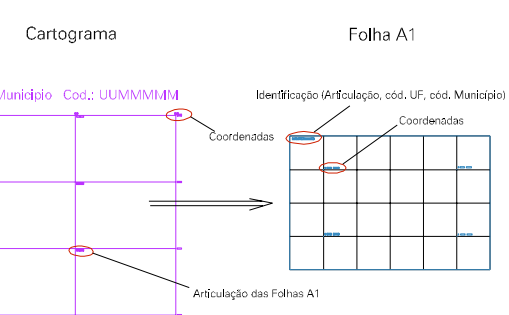

(609,8, 7824,3)

(609,8, 7824,3)

(609,8, 7825,3)

(609,8, 7825,3)

ESTADO DE MINAS GERAIS
Município: 31.71204
VESPASIANO
Folha : 01 - 01

Arquivo: 3171204.dgn
Limites(km): (609,8, 7822,3) - (609,8, 7825,3)

LEGENDA

1. LIMITES
2. Município ou Perímetro Urbano
   - Distrito
   - Subdistrito, RA, Zona ou similar
   - Bairro ou similar
   - Setor Censitário

CODIGOS

- 22306.05 Distrito (cod. do município + cod. do distrito)
- 05.06 Subdistrito (cod. do distrito + cod. do subdistrito)
- 003 Bairro (cod. do bairro no município)
- 25 Setor (número do setor no distrito ou subdistrito)

Articulação de Folhas

MAPA URBANO DIGITAL
FOLHA A1