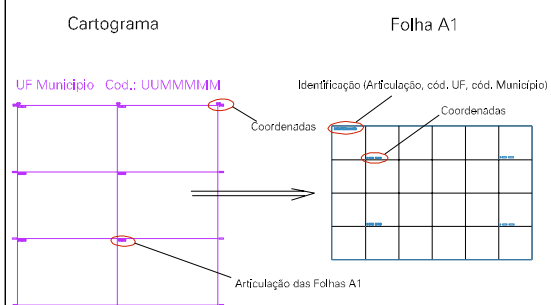

Articulação de Folhas

MAPA URBANO DIGITAL
FOLHA A1