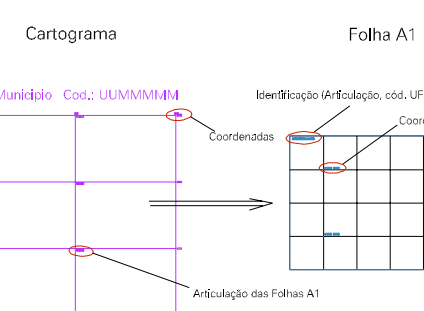

(614,8, 7815,3)

(616,8, 7815,3)

(614,8, 7814,3)

(616,8, 7814,3)

ESTADO DE MINAS GERAIS

Município: 31.71204
VESPASIANO

Folha : 04 - 03

Arquivo: 3171204.dgn
Limites(km): (613,8, 7813,3) - (617,8, 7816,3)

LEGENDA

1. LIMITES
2. Município ou Perímetro Urbano
   - Distrito
   - Subdistrito, RA, Zona ou similar
   - Bairro ou similar
   - Setor Censitário

1. CODIGOS
- 22306.05 Distrito (cod. do município + cod. do distrito)
  - 05.06 Subdistrito (cod. do distrito + cod. do subdistrito)
  - 003 Bairro (cod. do bairro no município)
  - 25 Setor (número do setor no distrito ou subdistrito)

Articulação de Folhas

MAPA URBANO DIGITAL
FOLHA A1