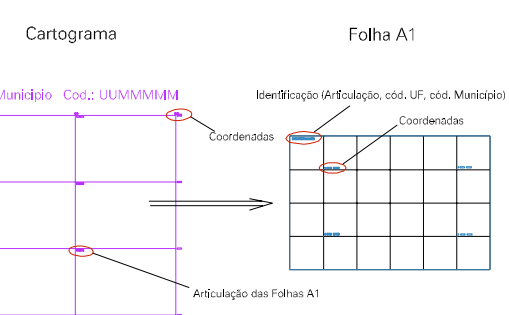

(614,8, 7812,3)

(616,8, 7812,3)

(614,8, 7813,3)

(616,8, 7813,3)

ESTADO DE MINAS GERAIS

Município: 31.71204
VESPASIANO

Folha : 05 - 03

Arquivo: 3171204.dgn
Limites(km): (613,8, 7810,3) - (617,8, 7813,3)

LEGENDA

1. LIMITES
2. Município ou Perímetro Urbano
   - Distrito
   - Subdistrito, RA, Zona ou similar
   - Bairro ou similar
   - Setor Censitário

CODIGOS

- 22306.05 Distrito (cod. do município + cod. do distrito)
- 05.06 Subdistrito (cod. do distrito + cod. do subdistrito)
- 003 Bairro (cod. do bairro no município)
- 25 Setor (número do setor no distrito ou subdistrito)

Articulação de Folhas

MAPA URBANO DIGITAL
FOLHA A1