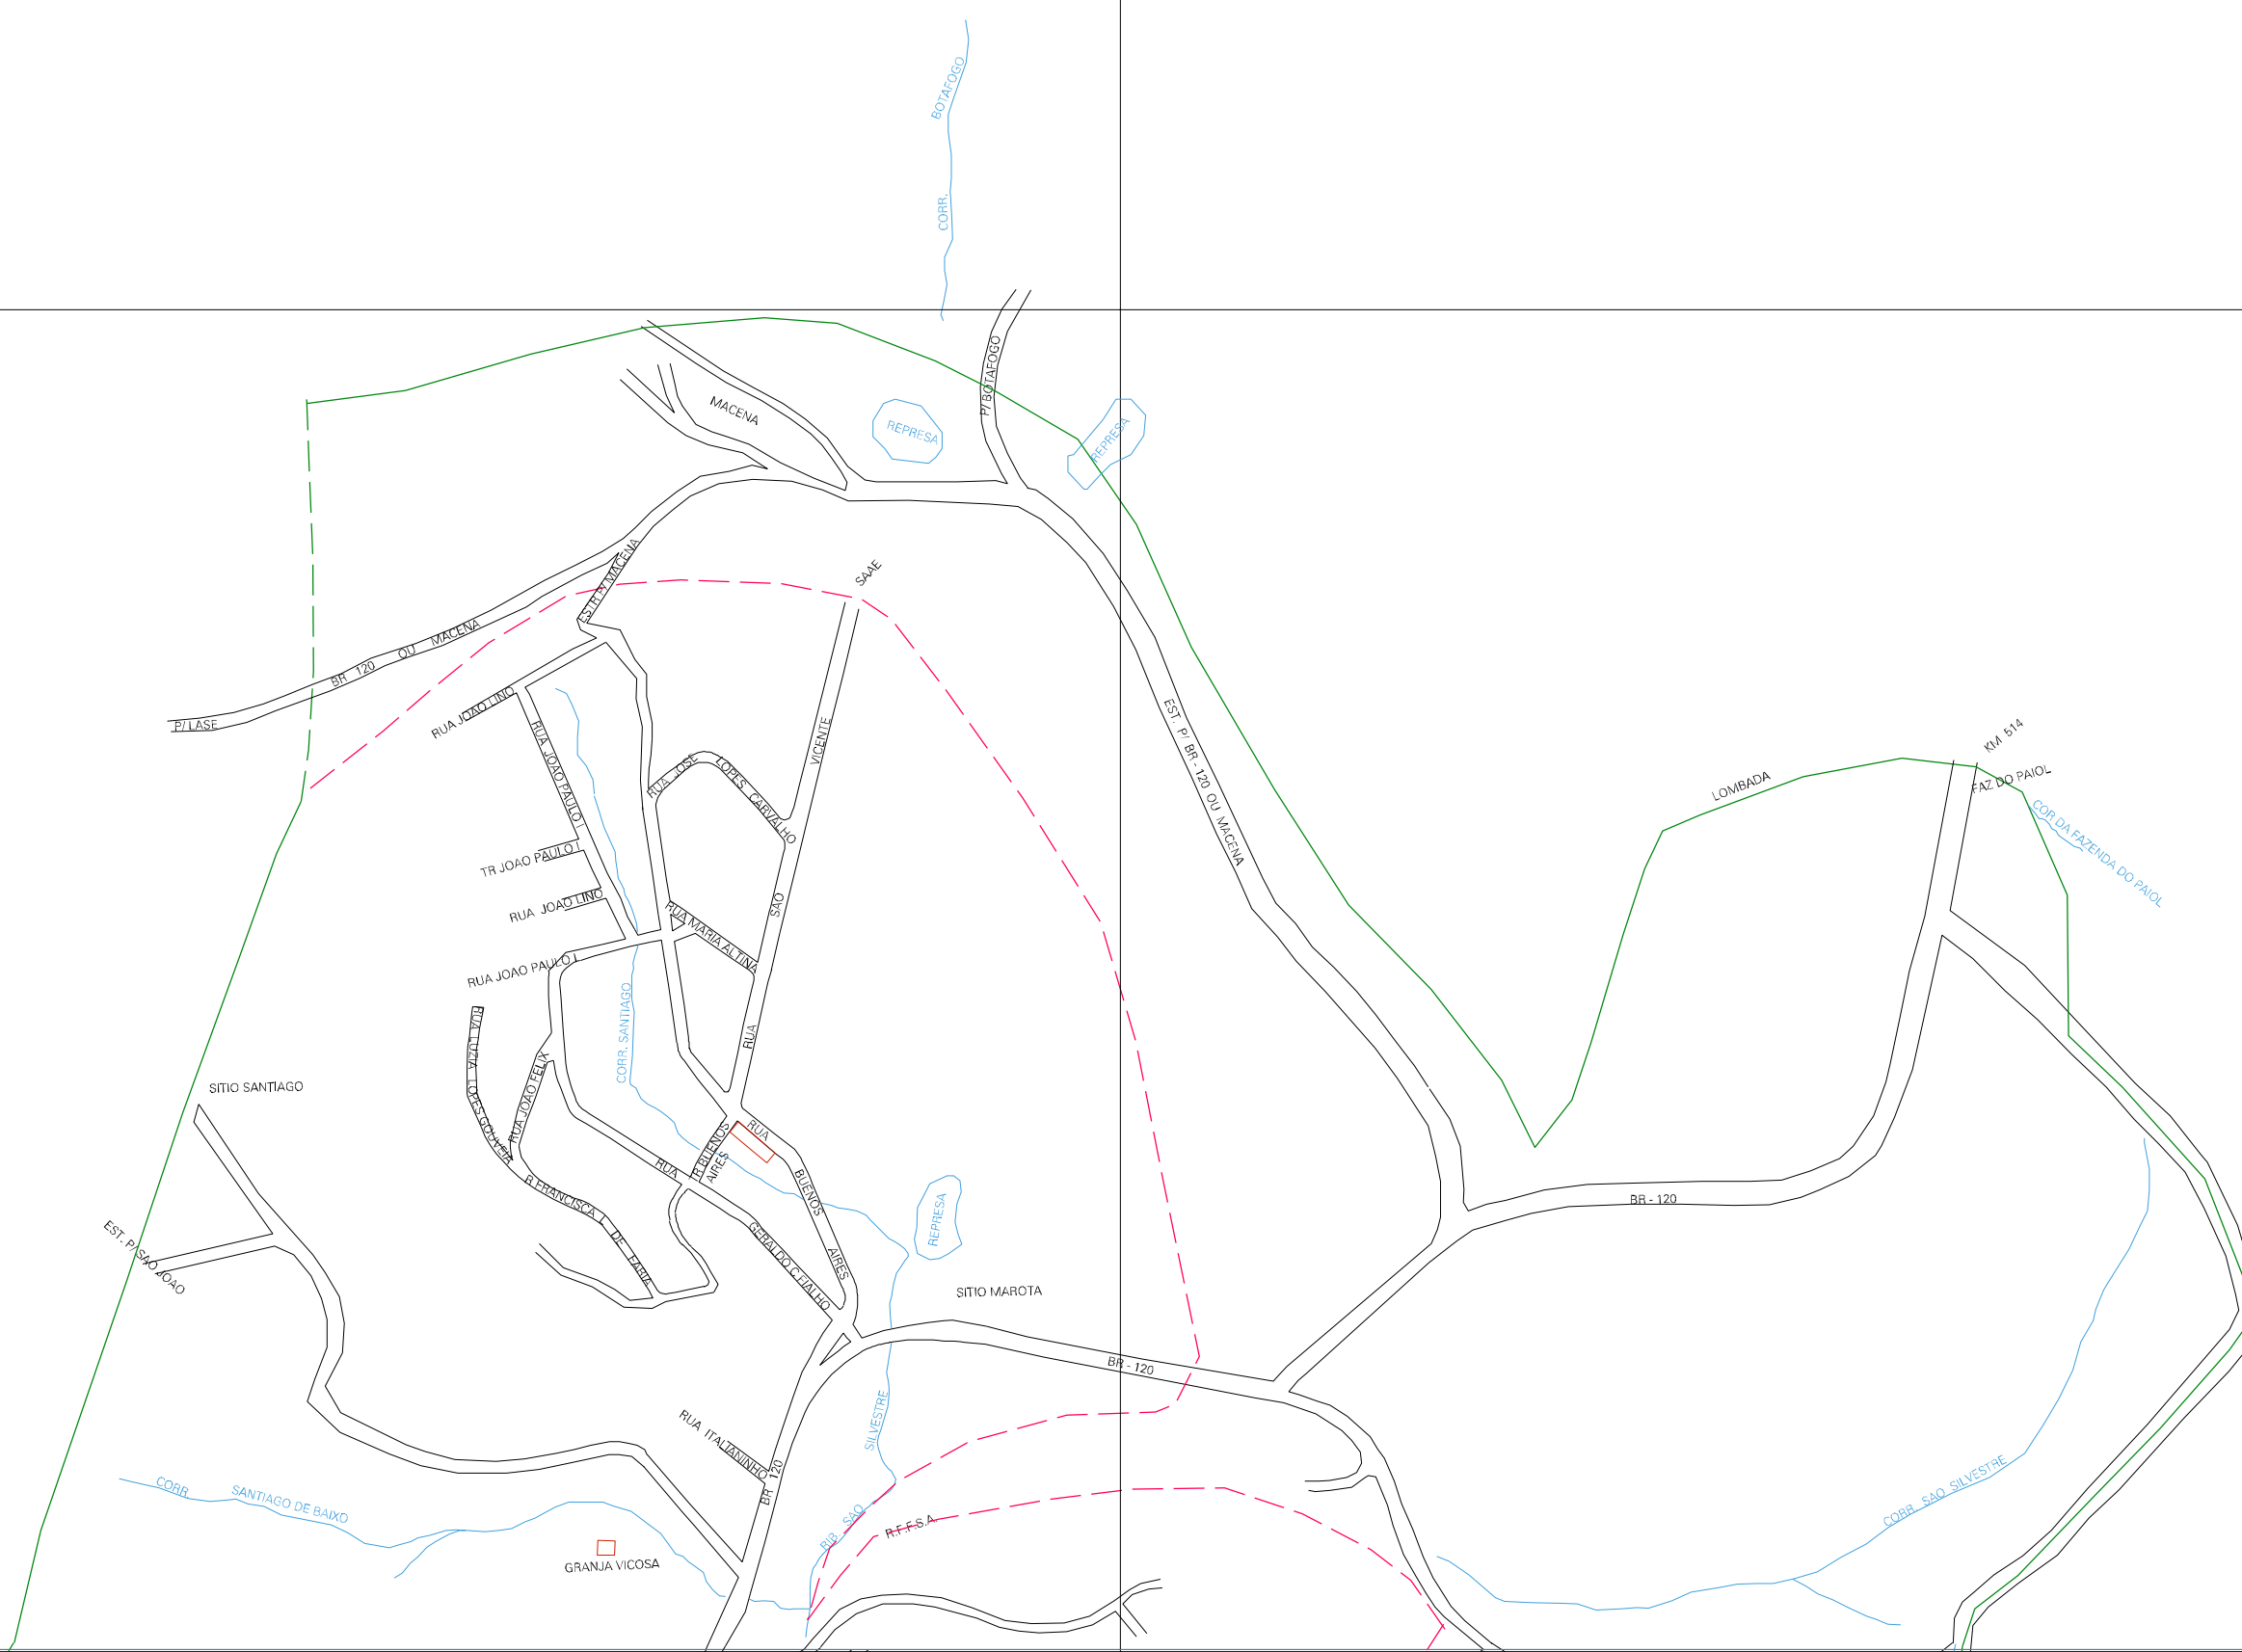

(721,5, 7710)

(725,5, 7710)

(721,5, 7709)

(725,5, 7709)

ESTADO DE MINAS GERAIS
 Município: 31.71303
 VIÇOSA
 Folha : 01 - 02

Arquivo: 3171303.dgn
 Limites(km): (720,5, 7709) - (724,5, 7711)

LEGENDA

LIMITES

- Município ou Perímetro Urbano
- Distrito
- Subdistrito, RA, Zona ou similar
- Bairro ou similar
- Setor Censitário

CODIGOS

- 22306.05 Distrito (cod. do município + cod. do distrito)
- 05.06 Subdistrito (cod. do distrito + cod. do subdistrito)
- 003 Bairro (cod. do bairro no município)
- 25 Setor (número do setor no distrito ou subdistrito)

Articulação de Folhas

**MAPA URBANO DIGITAL
 FOLHA A1**