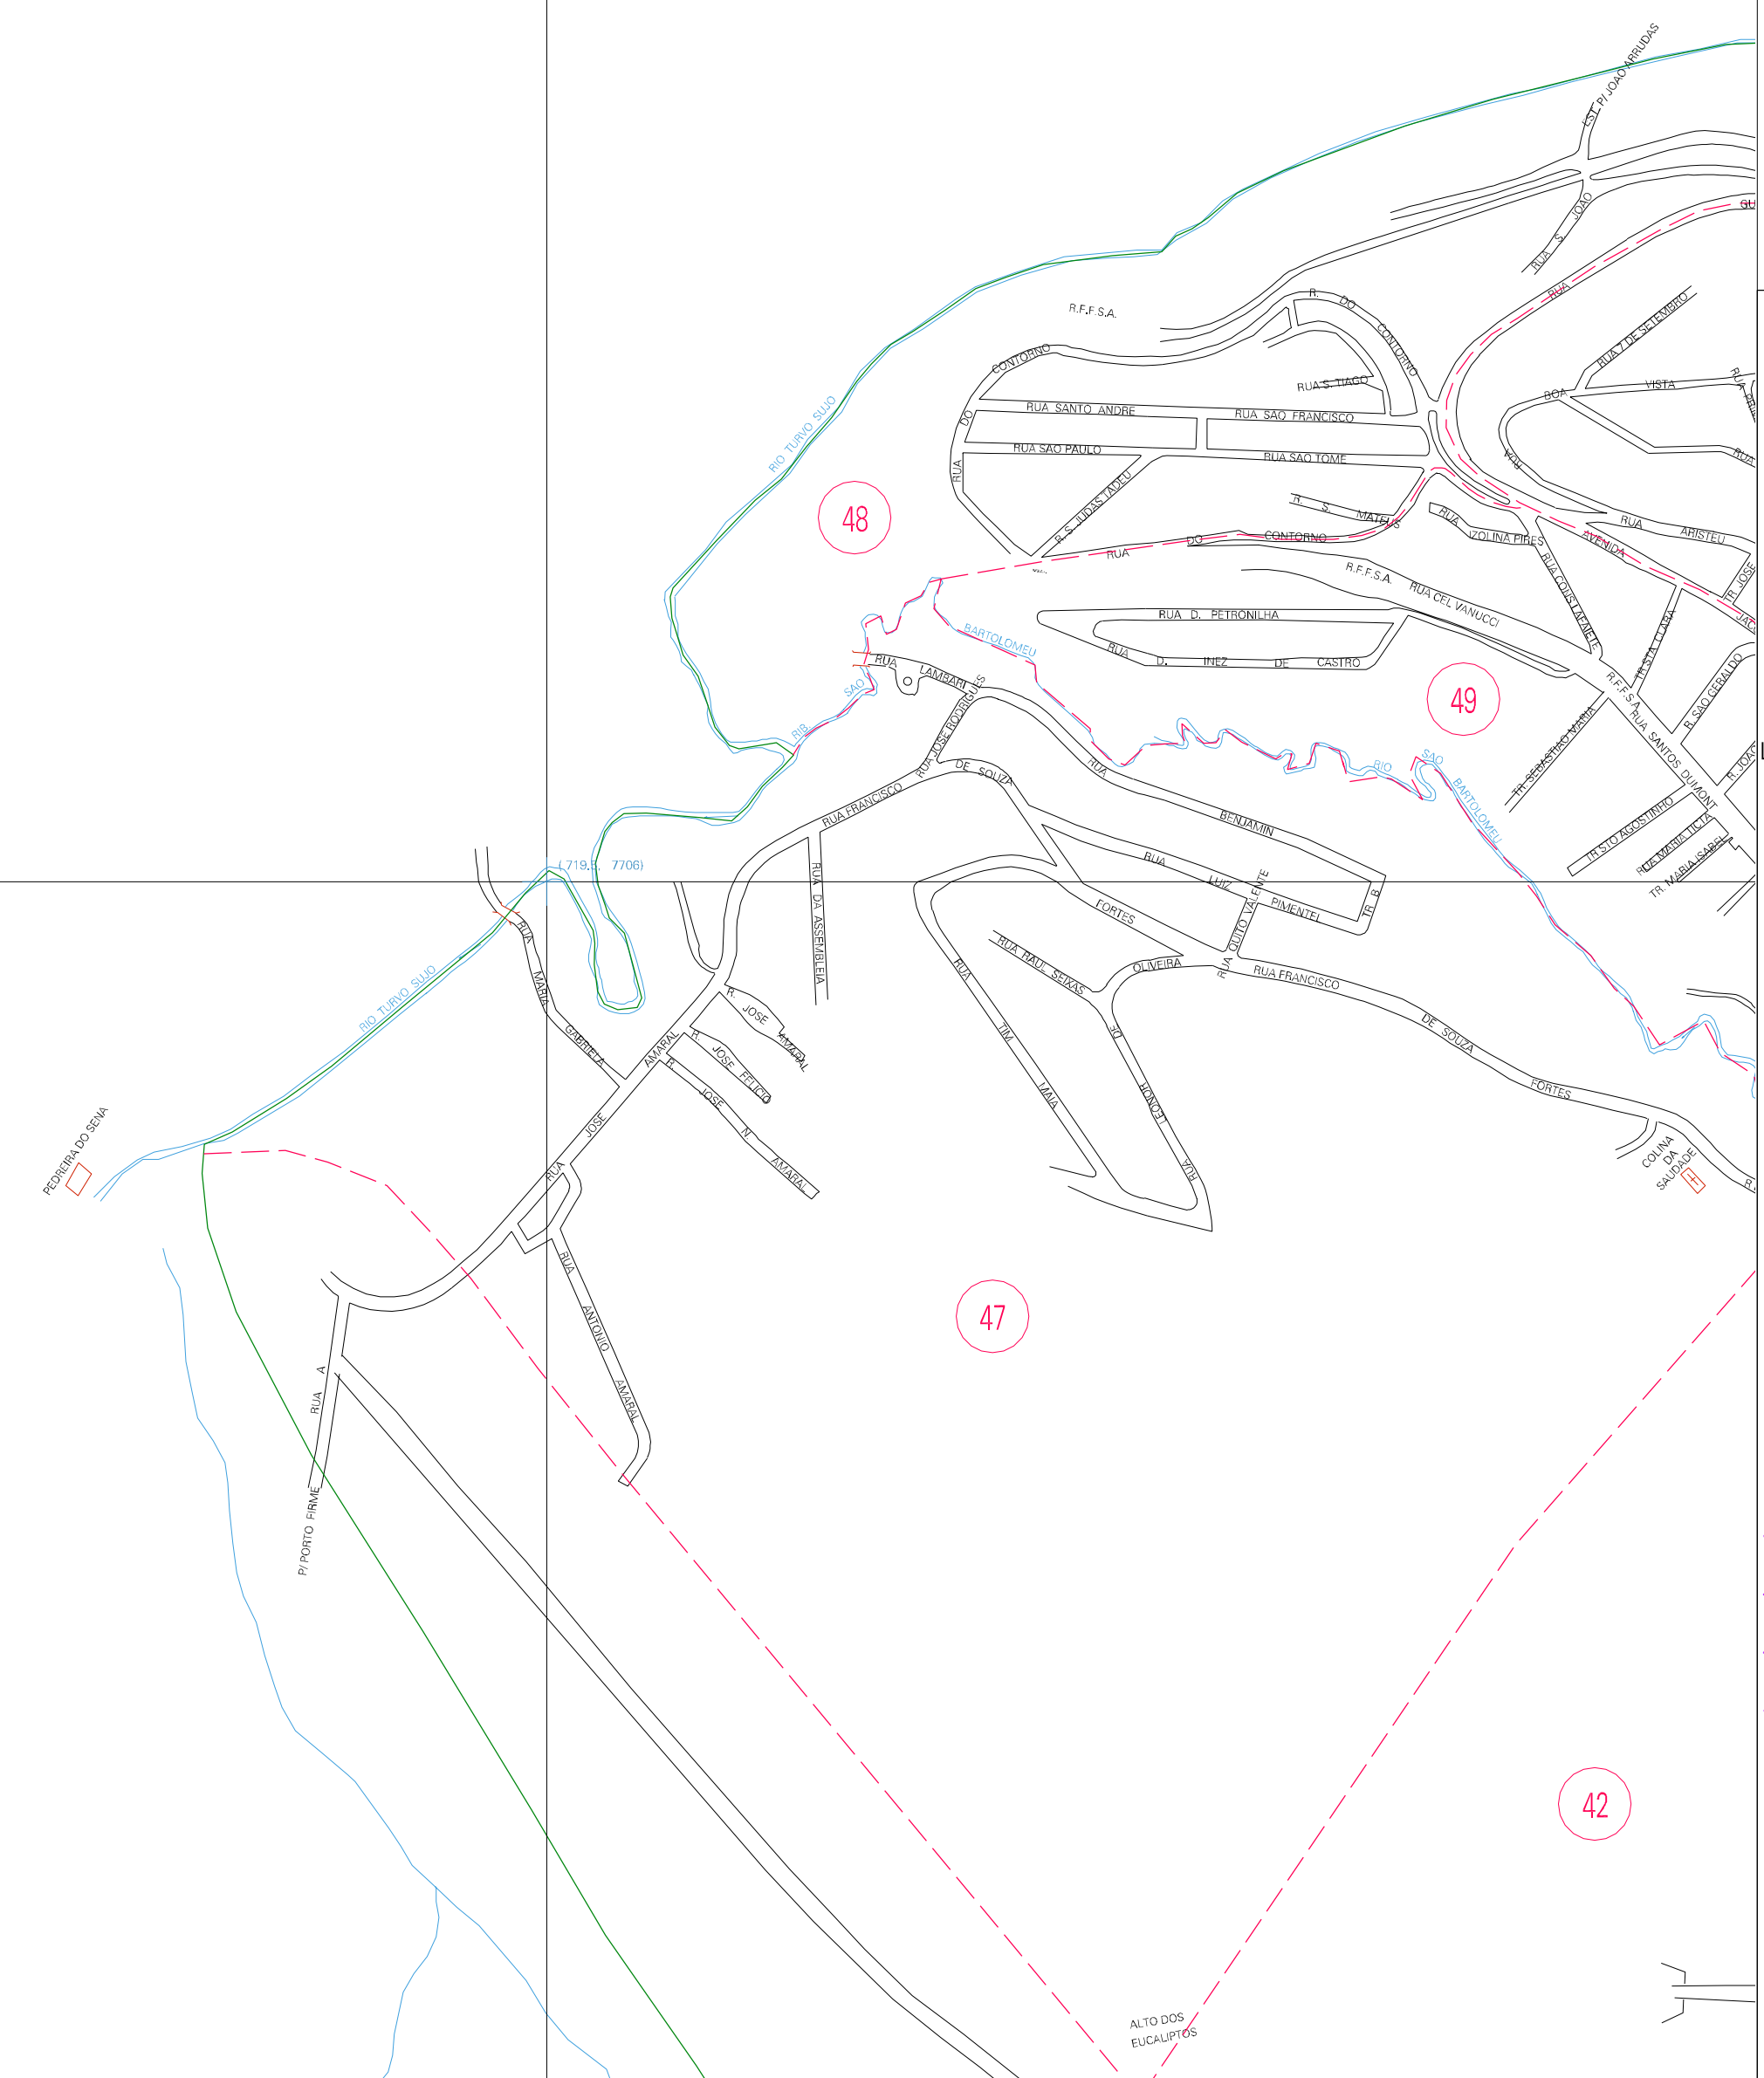

(7175, 7705)

(7185, 7705)

(7175, 7705)

ESTADO DE MINAS GERAIS
 Município: 31.71303
 VIÇOSA
 Folha : 02 - 01

Arquivo: 3171303.dgn
 Limites(km): (716.5, 7705) - (720.5, 7705)

LEGENDA

LIMITES

- Município ou Perímetro Urbano
- Distrito
- Subdistrito, RA, Zona ou similar
- Bairro ou similar
- Sector Censitário

CODIGOS

- 22306.05 Distrito (cod. do município + cod. do distrito)
- 05.06 Subdistrito (cod. do distrito + cod. do subdistrito)
- 003 Bairro (cod. do bairro no município)
- 25 Sector (número do setor no distrito ou subdistrito)

MAPA URBANO DIGITAL
 FOLHA A1