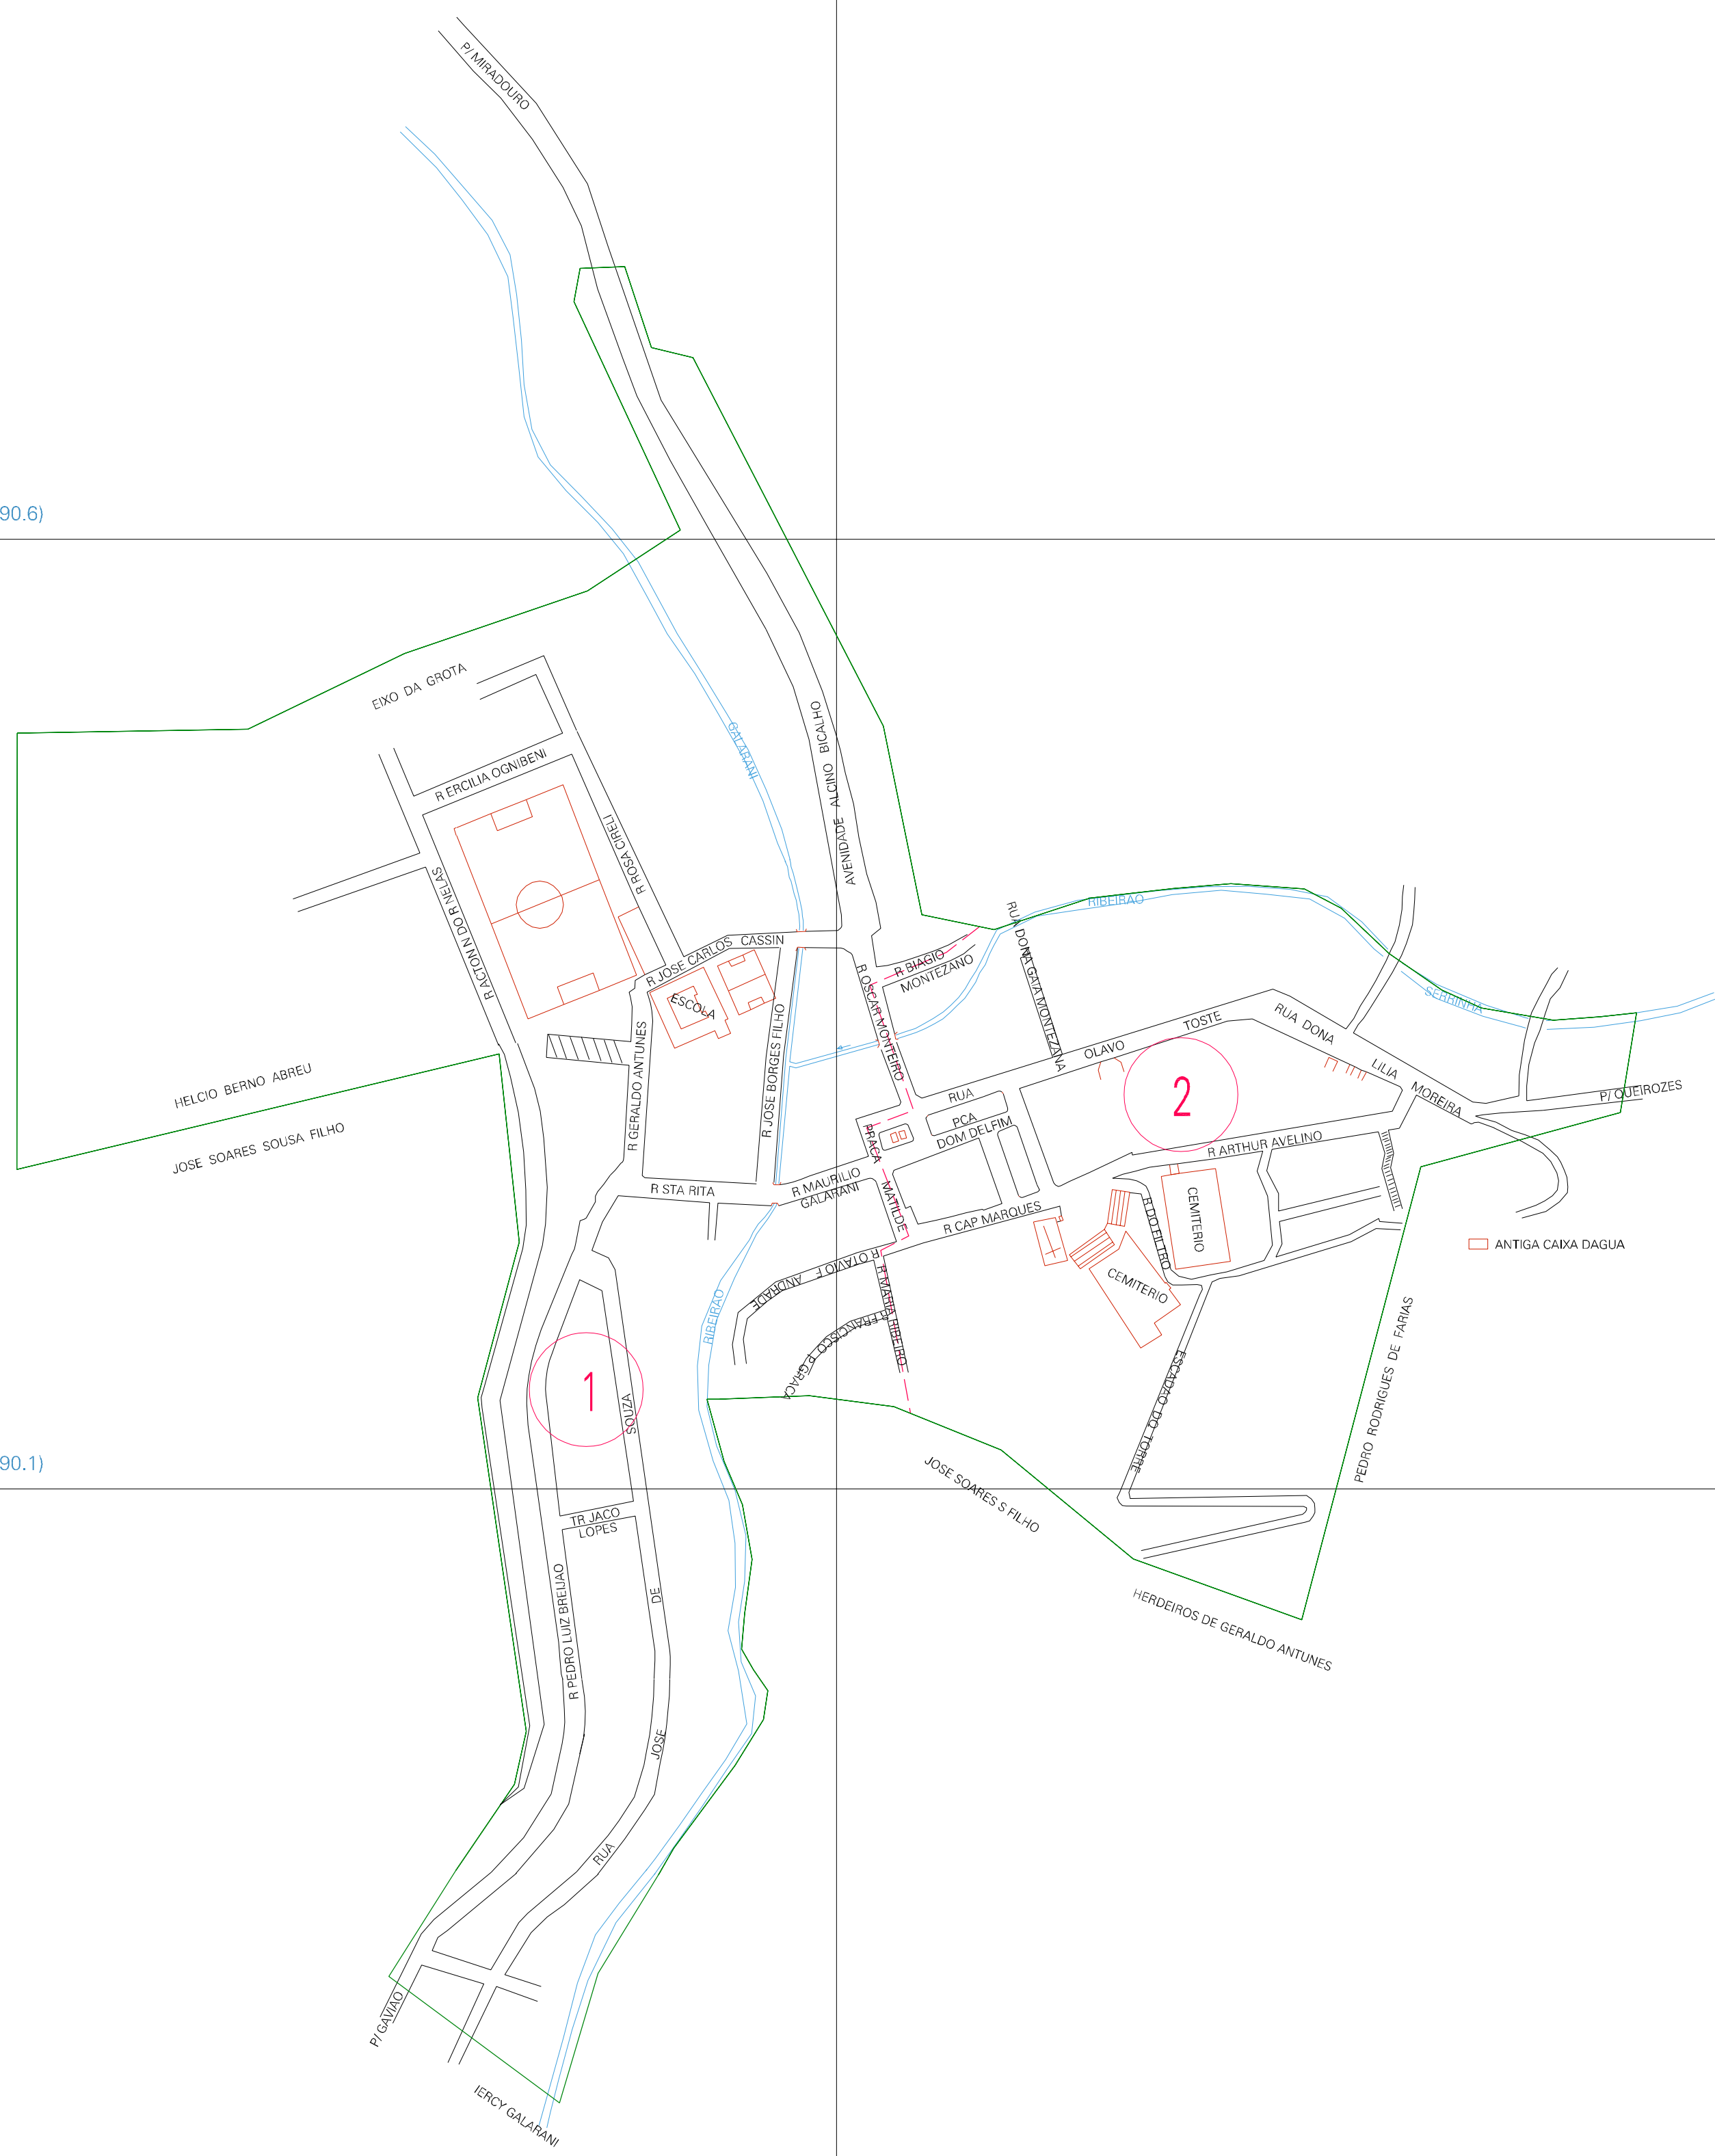

(786.2, 7690.6)

(787.2, 7690.6)

(786.2, 7690.1)

(787.2, 7690.1)

ESTADO DE MINAS GERAIS
 Município: 31.71402
 VIEIRAS
 Folha : 01 - 01

Arquivo: 3171402.dgn
 Limites(km): (785.7, 7689.6) - (787.7, 7691.1)

- LEGENDA**
- LIMITES**
- Município ou Perímetro Urbano
 - Distrito
 - Subdistrito, RA, Zona ou similar
 - Bairro ou similar
 - Setor Censitário
- CODIGOS**
- 22306.05 Distrito (cod. do município + cod. do distrito)
 - 05.06 Subdistrito (cod. do distrito + cod. do subdistrito)
 - 003 Bairro (cod. do bairro no município)
 - 25 Setor (número do setor no distrito ou subdistrito)

MAPA URBANO DIGITAL
FOLHA A1