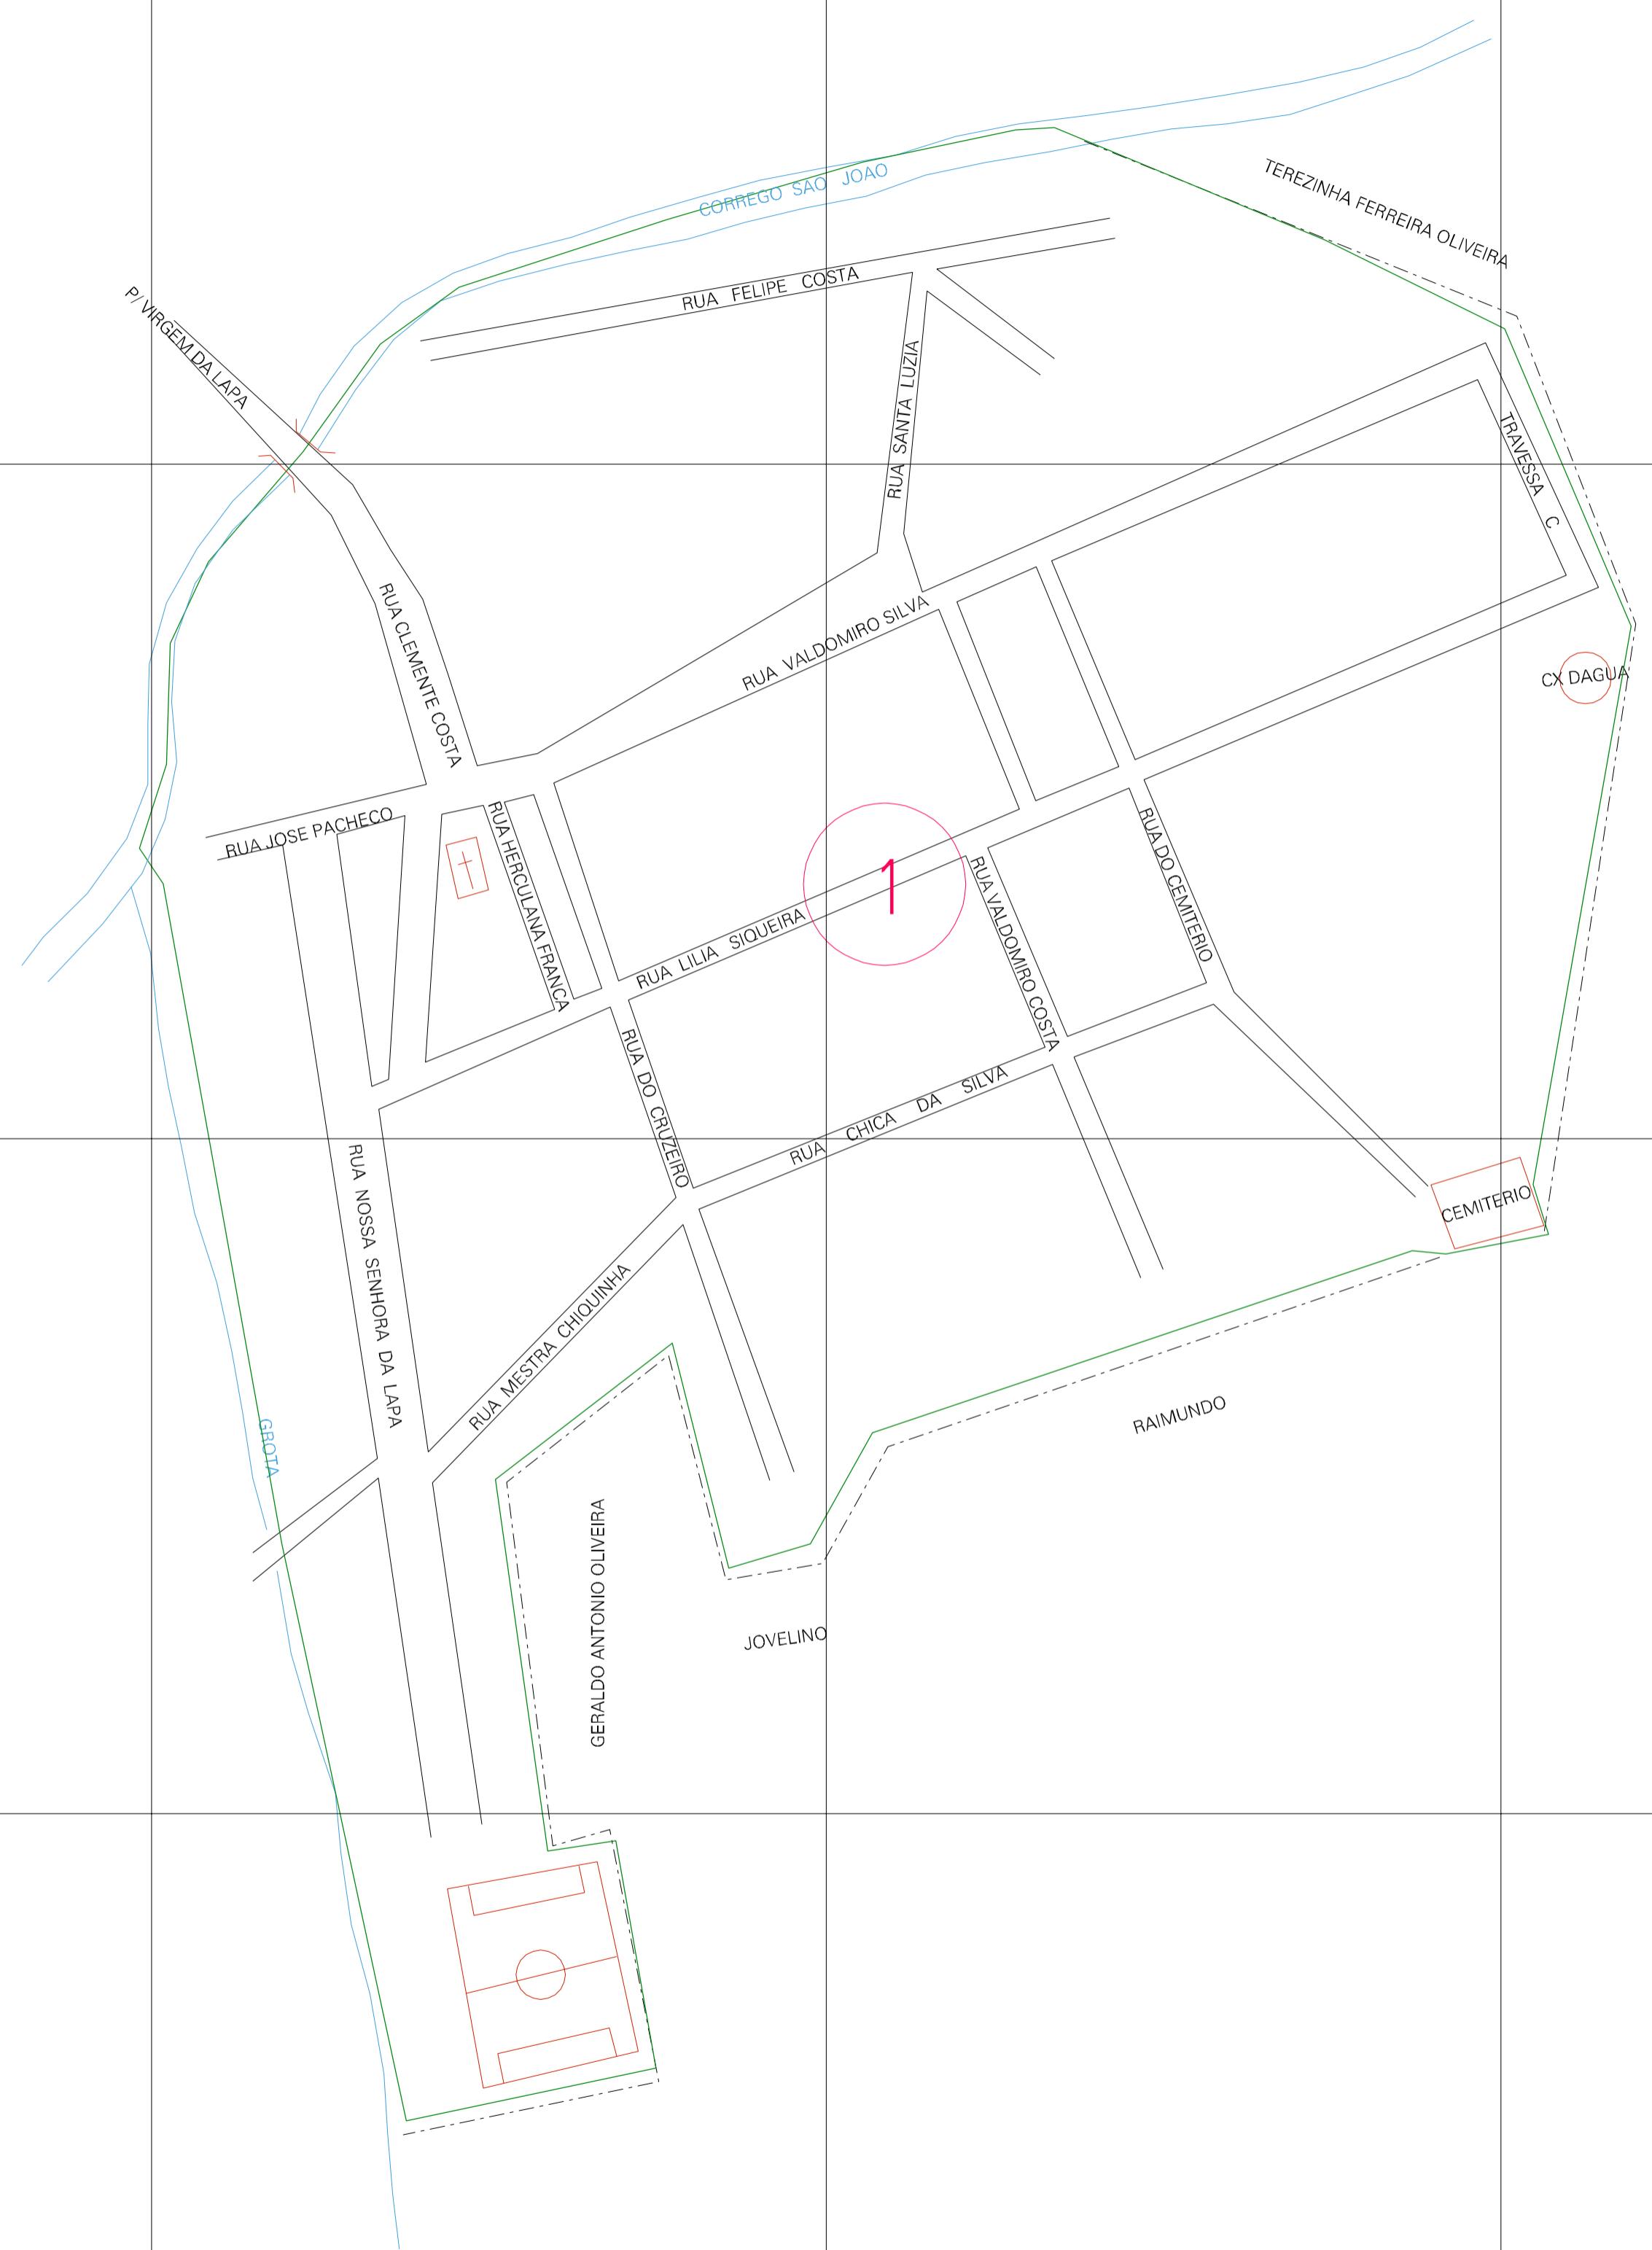

(776.23, 8171.75)

(777.23, 8171.75)

(776.23, 8171.25)

(777.23, 8171.25)

ESTADO DE MINAS GERAIS
 Município: 31.71600
 VIRGEM DA LAPA
 Folha : 01 - 01
 Arquivo: 317160020.dgn
 Limites(km): (775.98, 8171) - (777.48, 8172)

- LEGENDA**
- LIMITES**
- Município ou Perimetro Urbano
 - Distrito
 - Subdistrito, RA, Zona ou similar
 - Bairro ou similar
 - Setor Censitário
- CODIGOS**
- 22306.05 Distrito (cod. do município + cod. do distrito)
 - 05.06 Subdistrito (cod. do distrito + cod. do subdistrito)
 - 003 Bairro (cod. do bairro no município)
 - 25 Setor (número do setor no distrito ou subdistrito)

MAPA URBANO DIGITAL
FOLHA A1