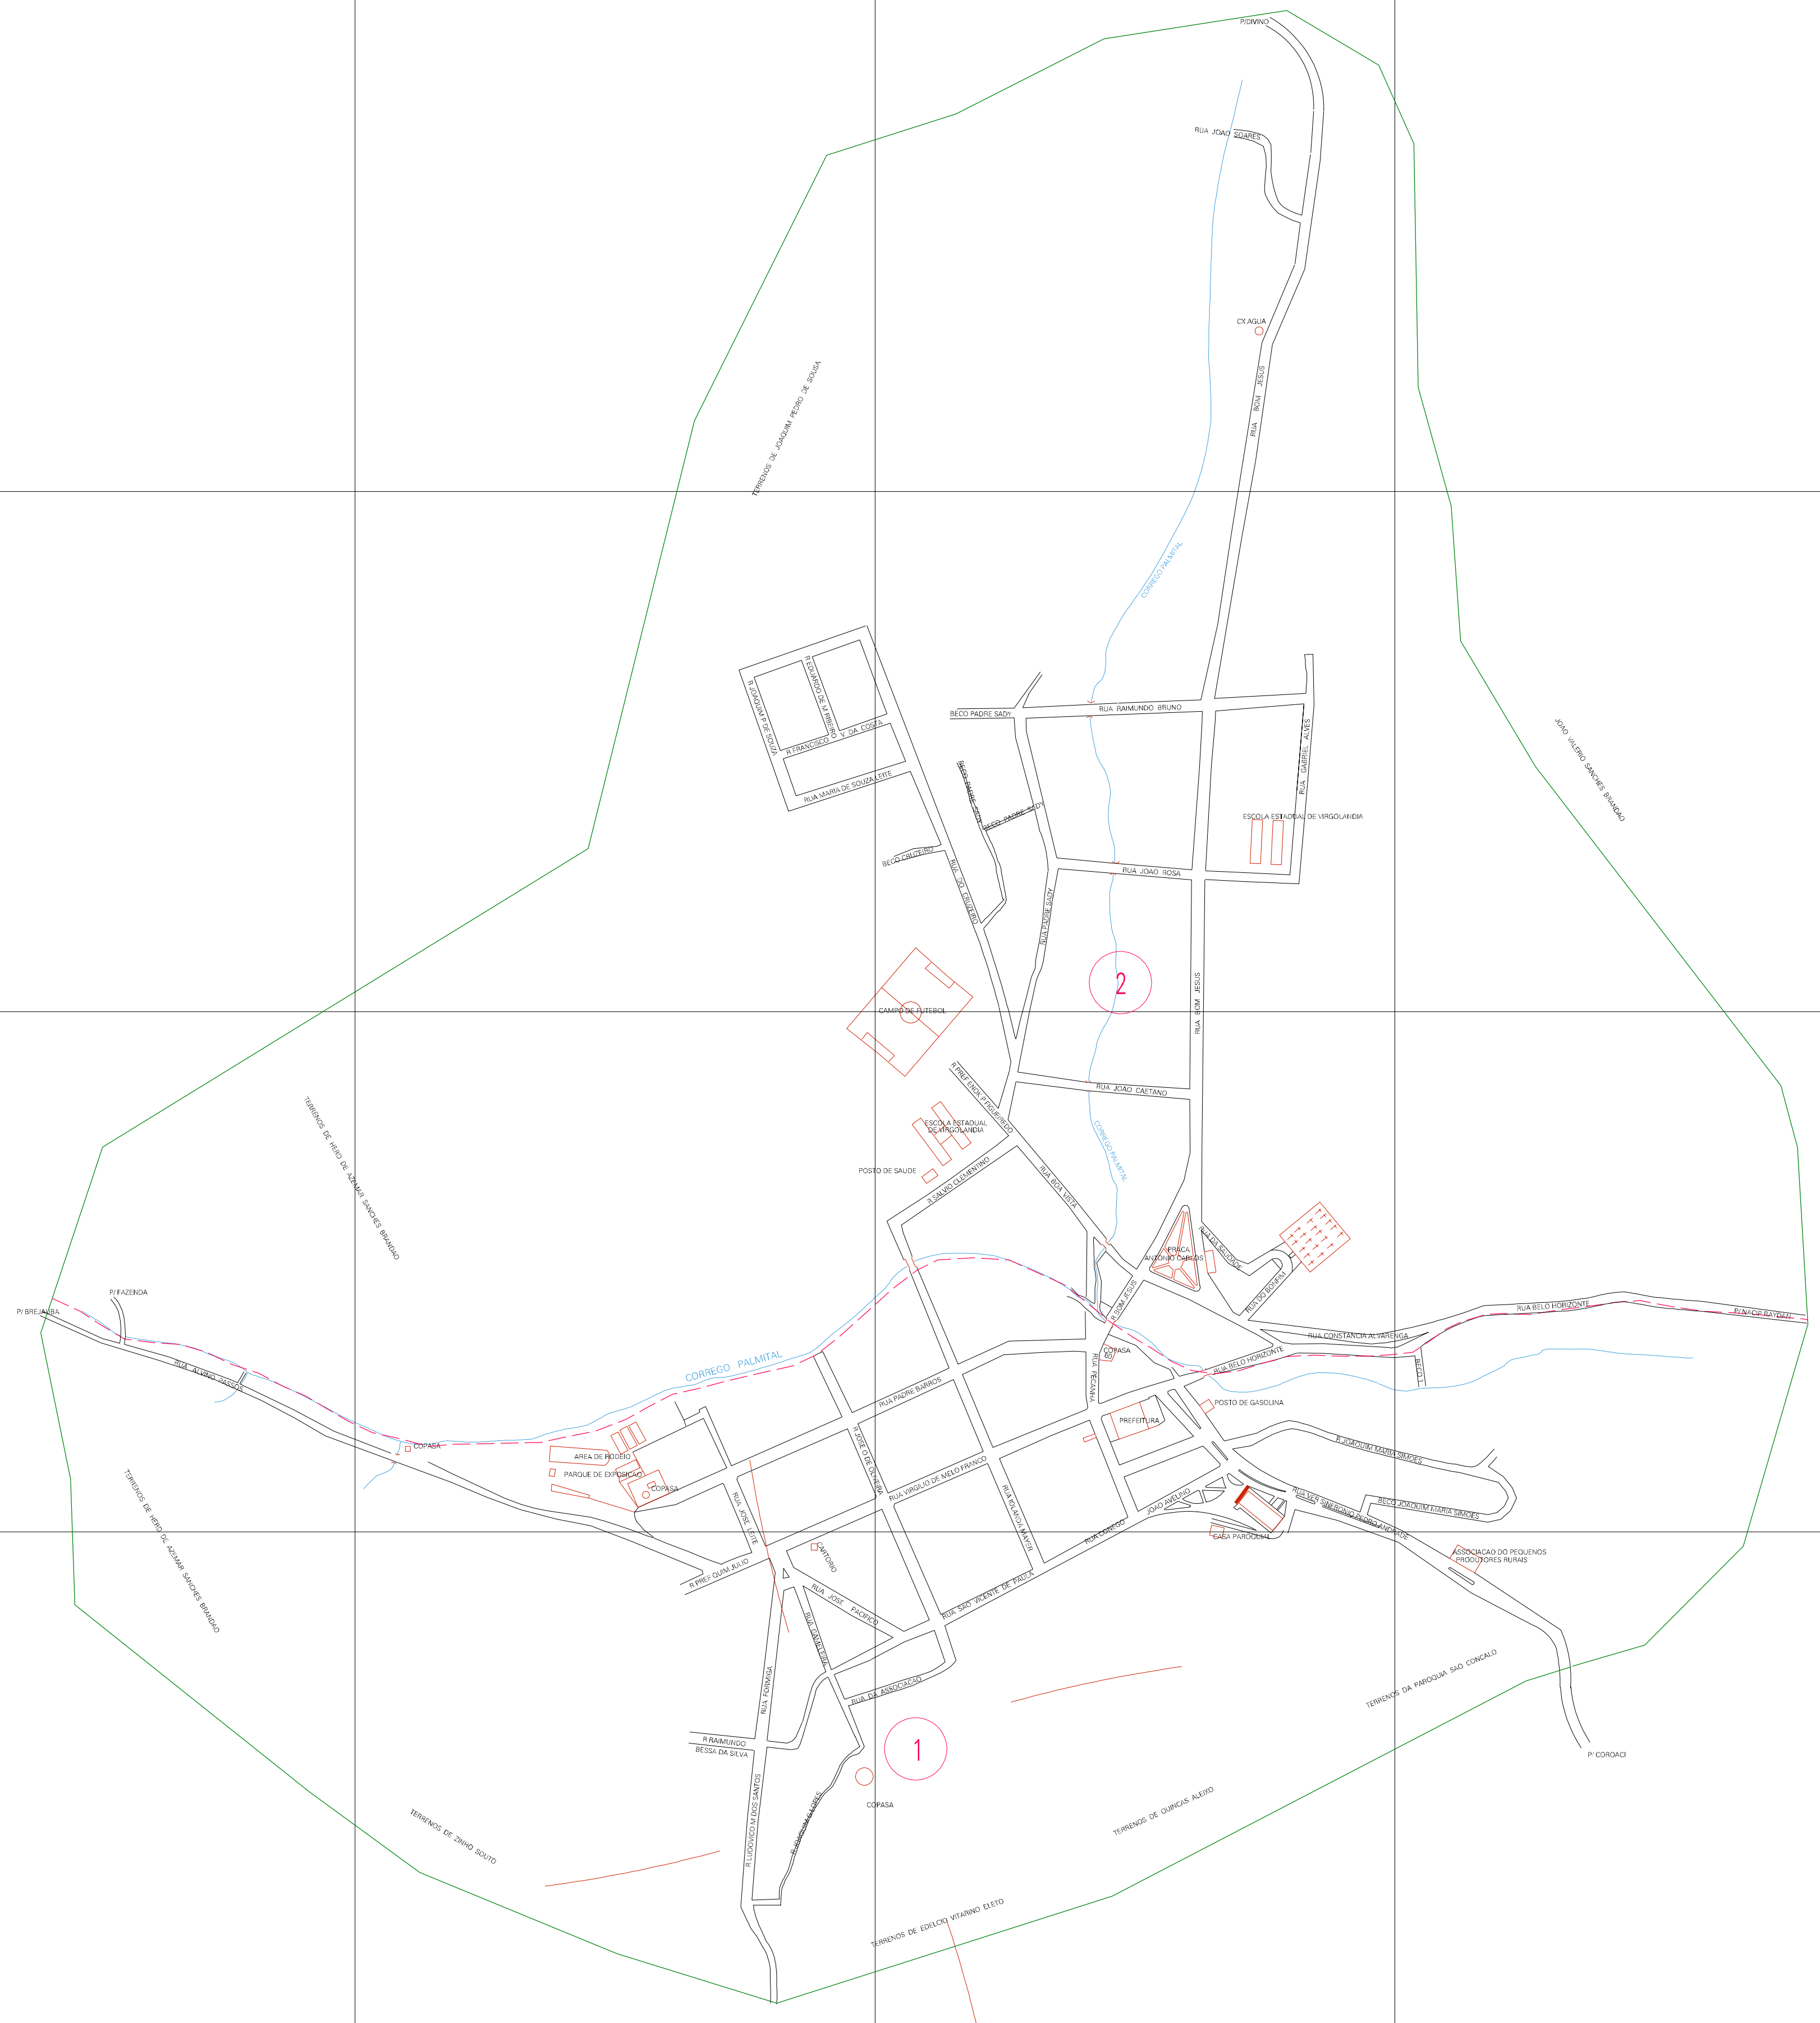

(783.1, 7956)

(785.1, 7956)

(783.1, 7955)

(785.1, 7955)

ESTADO DE MINAS GERAIS
 Município: 31.71907
 VIRGOLÂNDIA
 Folha : 01 - 01

Arquivo: 3171907.dgn
 Limites(km): (782.6, 7954.5) - (785.6, 7956.5)

- LEGENDA**
- LIMITES**
- Município ou Perímetro Urbano
 - Distrito
 - Subdistrito, RA, Zona ou similar
 - Bairro ou similar
 - Setor Censitário
- CODIGOS**
- 22306.05 Distrito (cod. do município + cod. do distrito)
 - 05.08 Subdistrito (cod. do distrito + cod. do subdistrito)
 - 003 Bairro (cod. do bairro no município)
 - 25 Setor (número do setor no distrito ou subdistrito)

MAPA URBANO DIGITAL
FOLHA A1