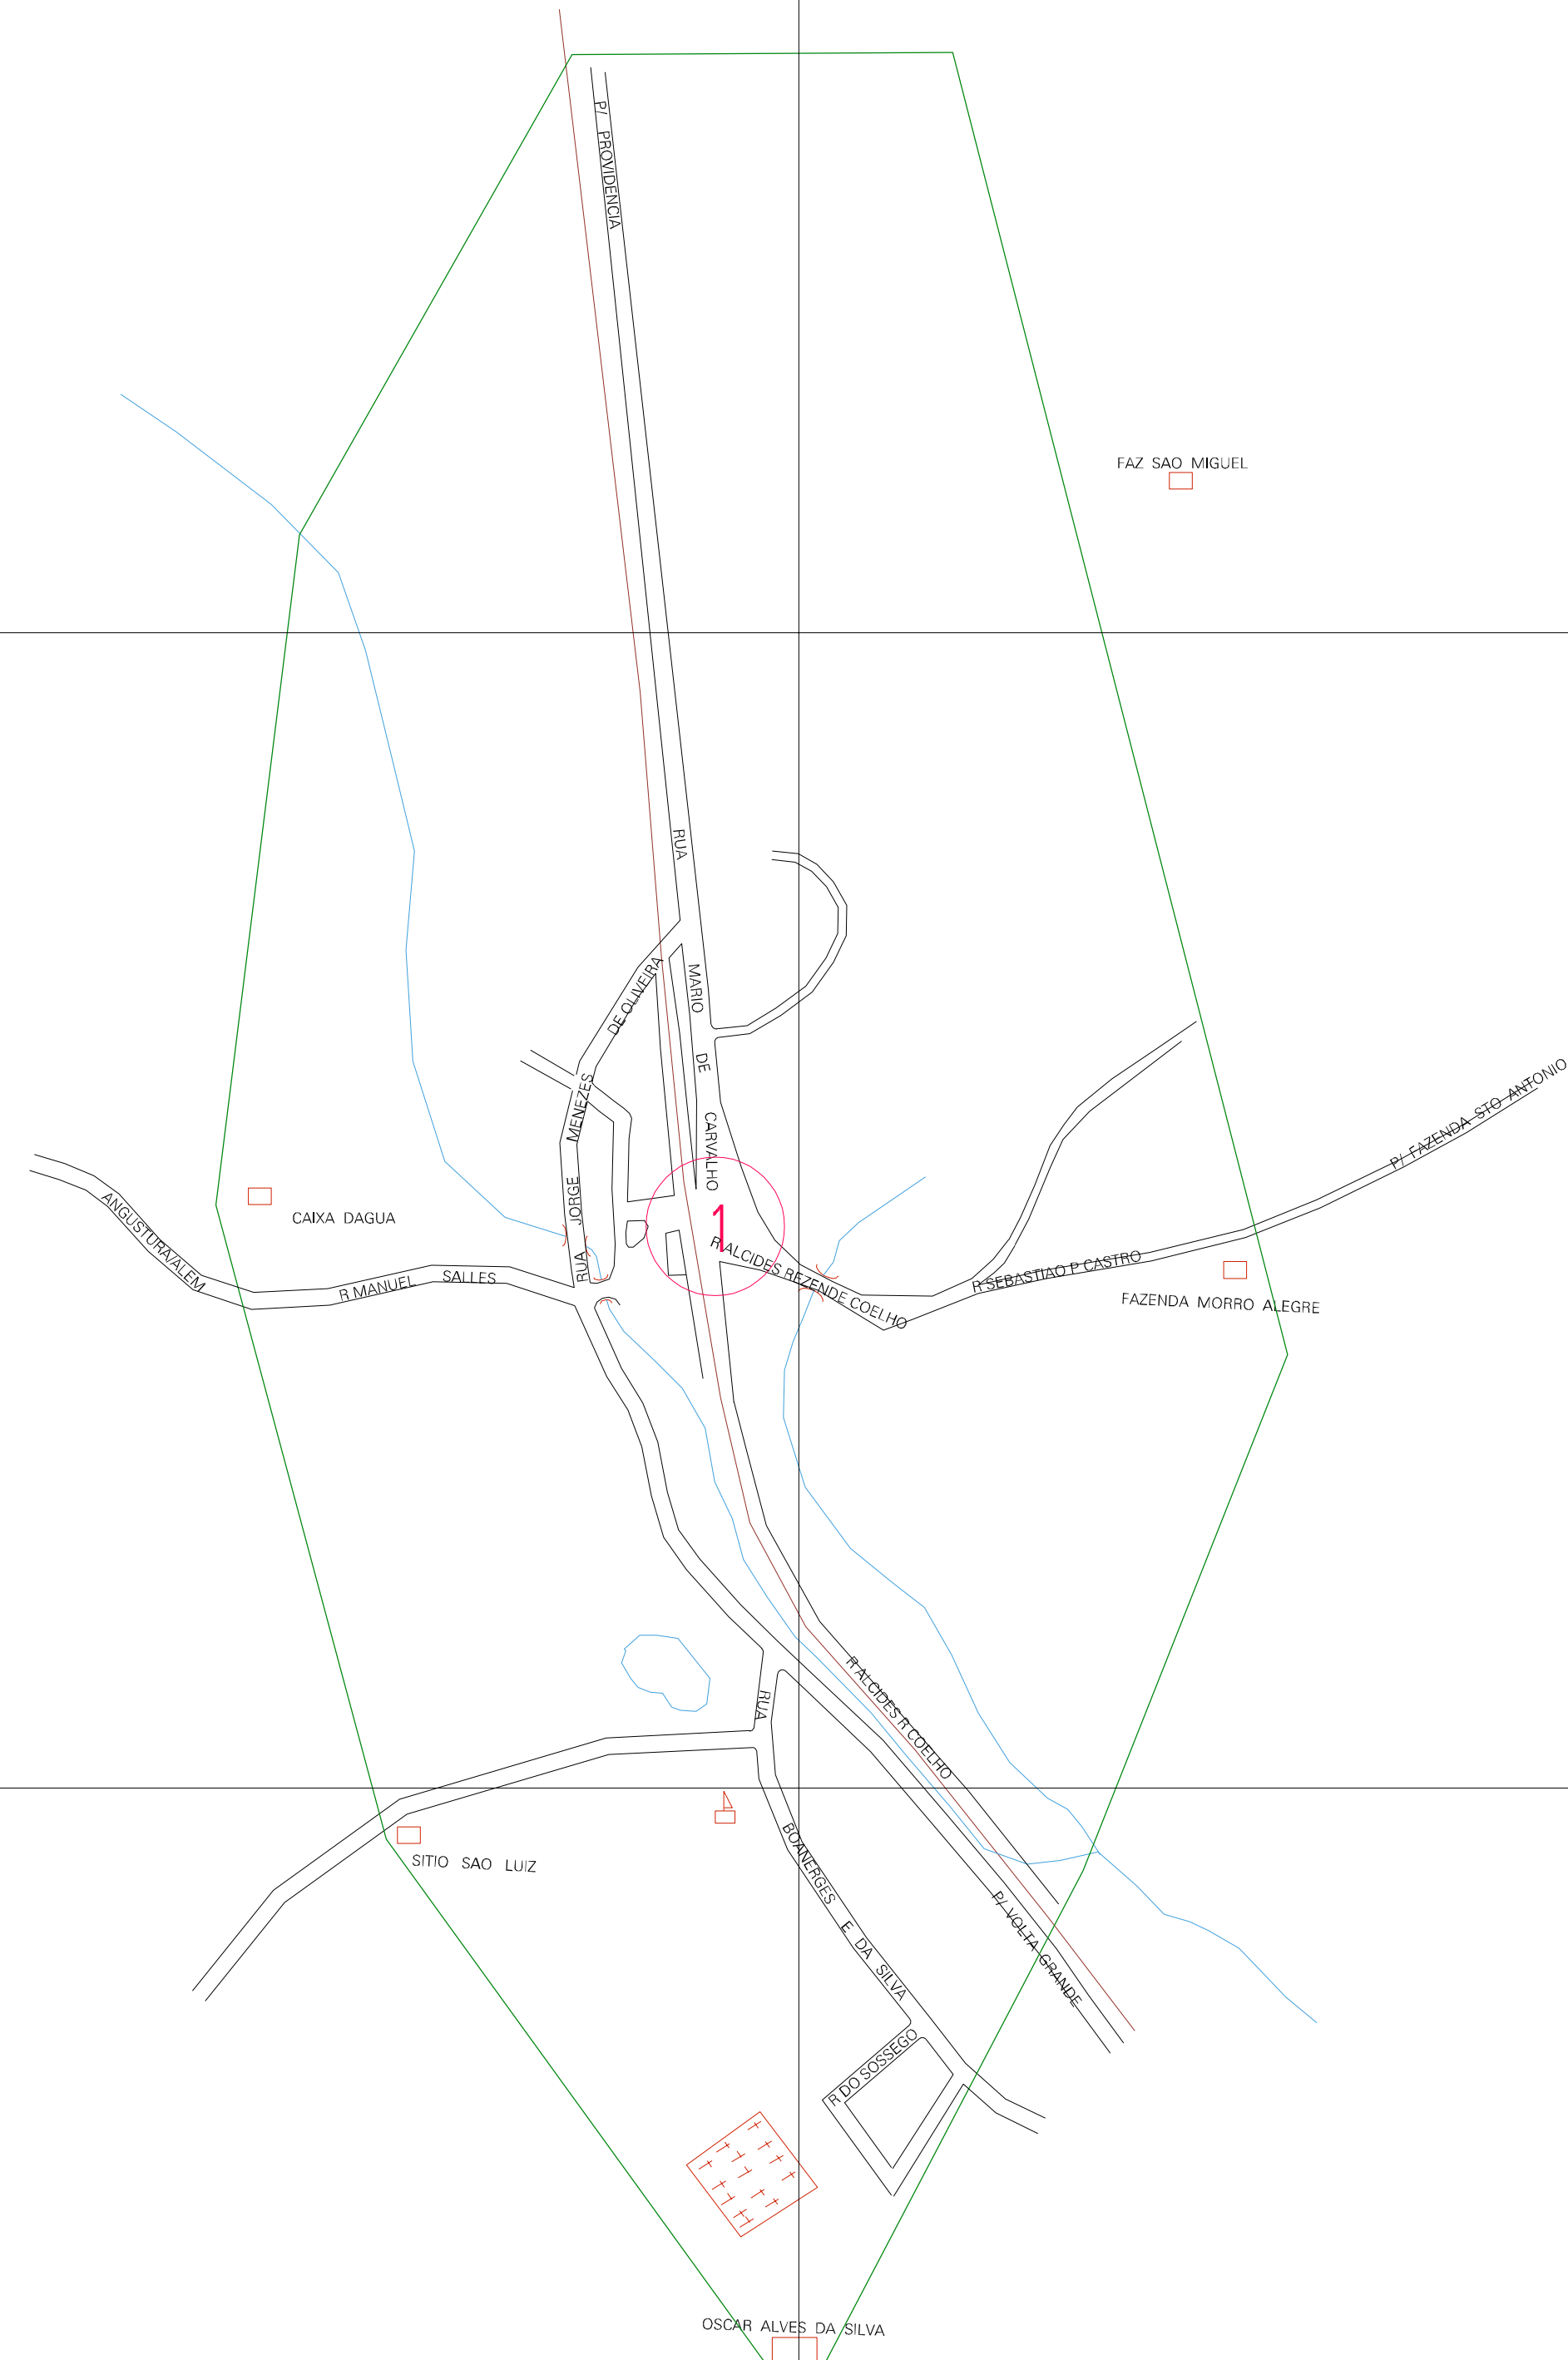

(748.813, 7597.009)

(749.813, 7597.009)

(748.813, 7596.509)

(749.813, 7596.509)

ESTADO DE MINAS GERAIS

Município: 31.72103
VOLTA GRANDE

Folha : 01 - 01

Arquivo: 317210310.dgn
Limites(km): (748.313, 7596.009) - (750.313, 7597.509)

LEGENDA

- LIMITES**
- Município ou Perímetro Urbano
 - Distrito
 - Subdistrito, RA, Zona ou similar
 - Bairro ou similar
 - Sector Constâncio
- CODIGOS**
- 22306.05 Distrito (cod. do município + cod. do distrito)
 - 05.06 Subdistrito (cod. do distrito + cod. do subdistrito)
 - 003 Bairro (cod. do bairro no município)
 - 25 Sector (número do setor no distrito ou subdistrito)

Articulação de Folhas

MAPA URBANO DIGITAL
FOLHA A1