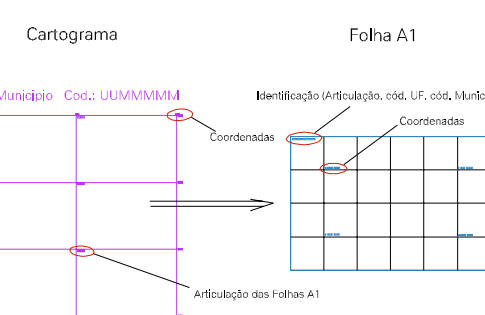

(748.813, 7597.009)

(749.813, 7597.009)

(748.813, 7596.509)

(749.813, 7596.509)

ESTADO DE MINAS GERAIS

Município: 31.72103
VOLTA GRANDE

Folha : 01 - 01

Arquivo: 317210310.dgn
Limites(km): (748.313, 7596.009) - (750.313, 7597.509)

LEGENDA

- LIMITES**
- Município ou Perímetro Urbano
 - Distrito
 - Subdistrito, RA, Zona ou similar
 - Bairro ou similar
 - Sector Constâncio
- CODIGOS**
- 22306.05 Distrito (cod. do município + cod. do distrito)
 - 05.06 Subdistrito (cod. do distrito + cod. do subdistrito)
 - 003 Bairro (cod. do bairro no município)
 - 25 Sector (número do setor no distrito ou subdistrito)

Articulação de Folhas

MAPA URBANO DIGITAL
FOLHA A1