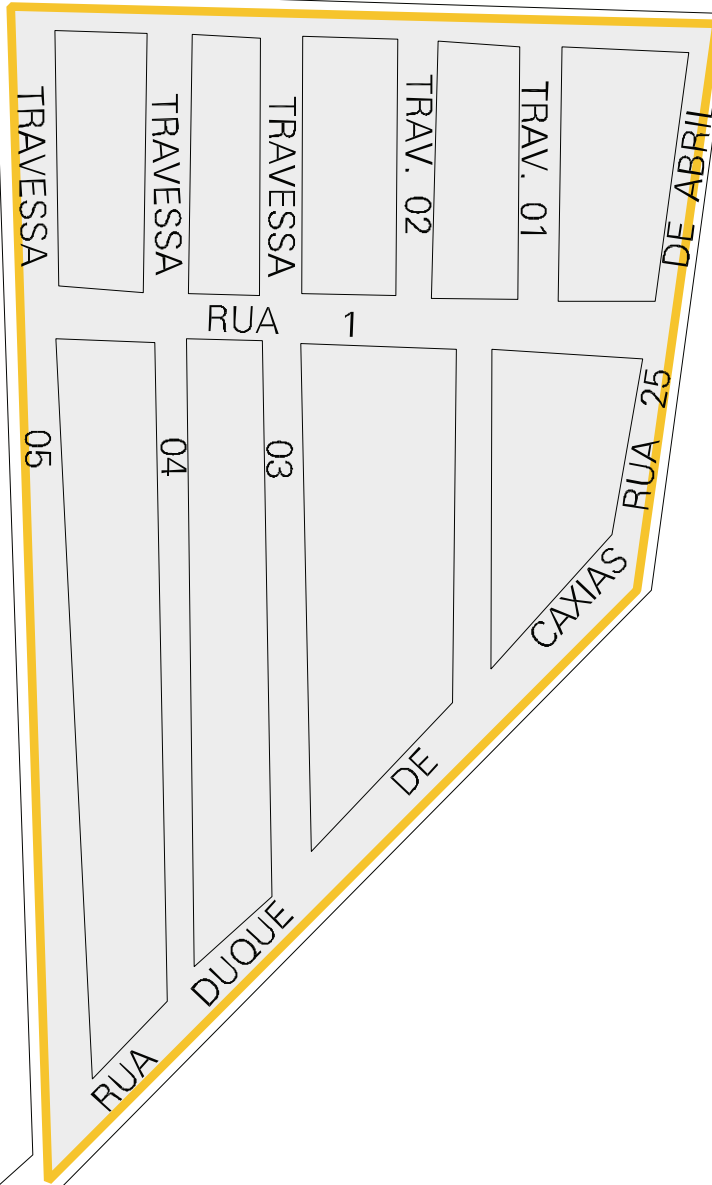

VILA DOS SARGENTOS

CAXIAS

C.

MUNICIPIO: 00609 - AMAMBAÍ
 DISTRITO: 05 - AMAMBAÍ
 SUBDISTRITO: 00
 SETOR: 0017 SITUACAO: 10

ESTADO DO MATO GROSSO DO SUL
 MAPA DE SETOR URBANO - MSU
 ESCALA: 1 : 2708