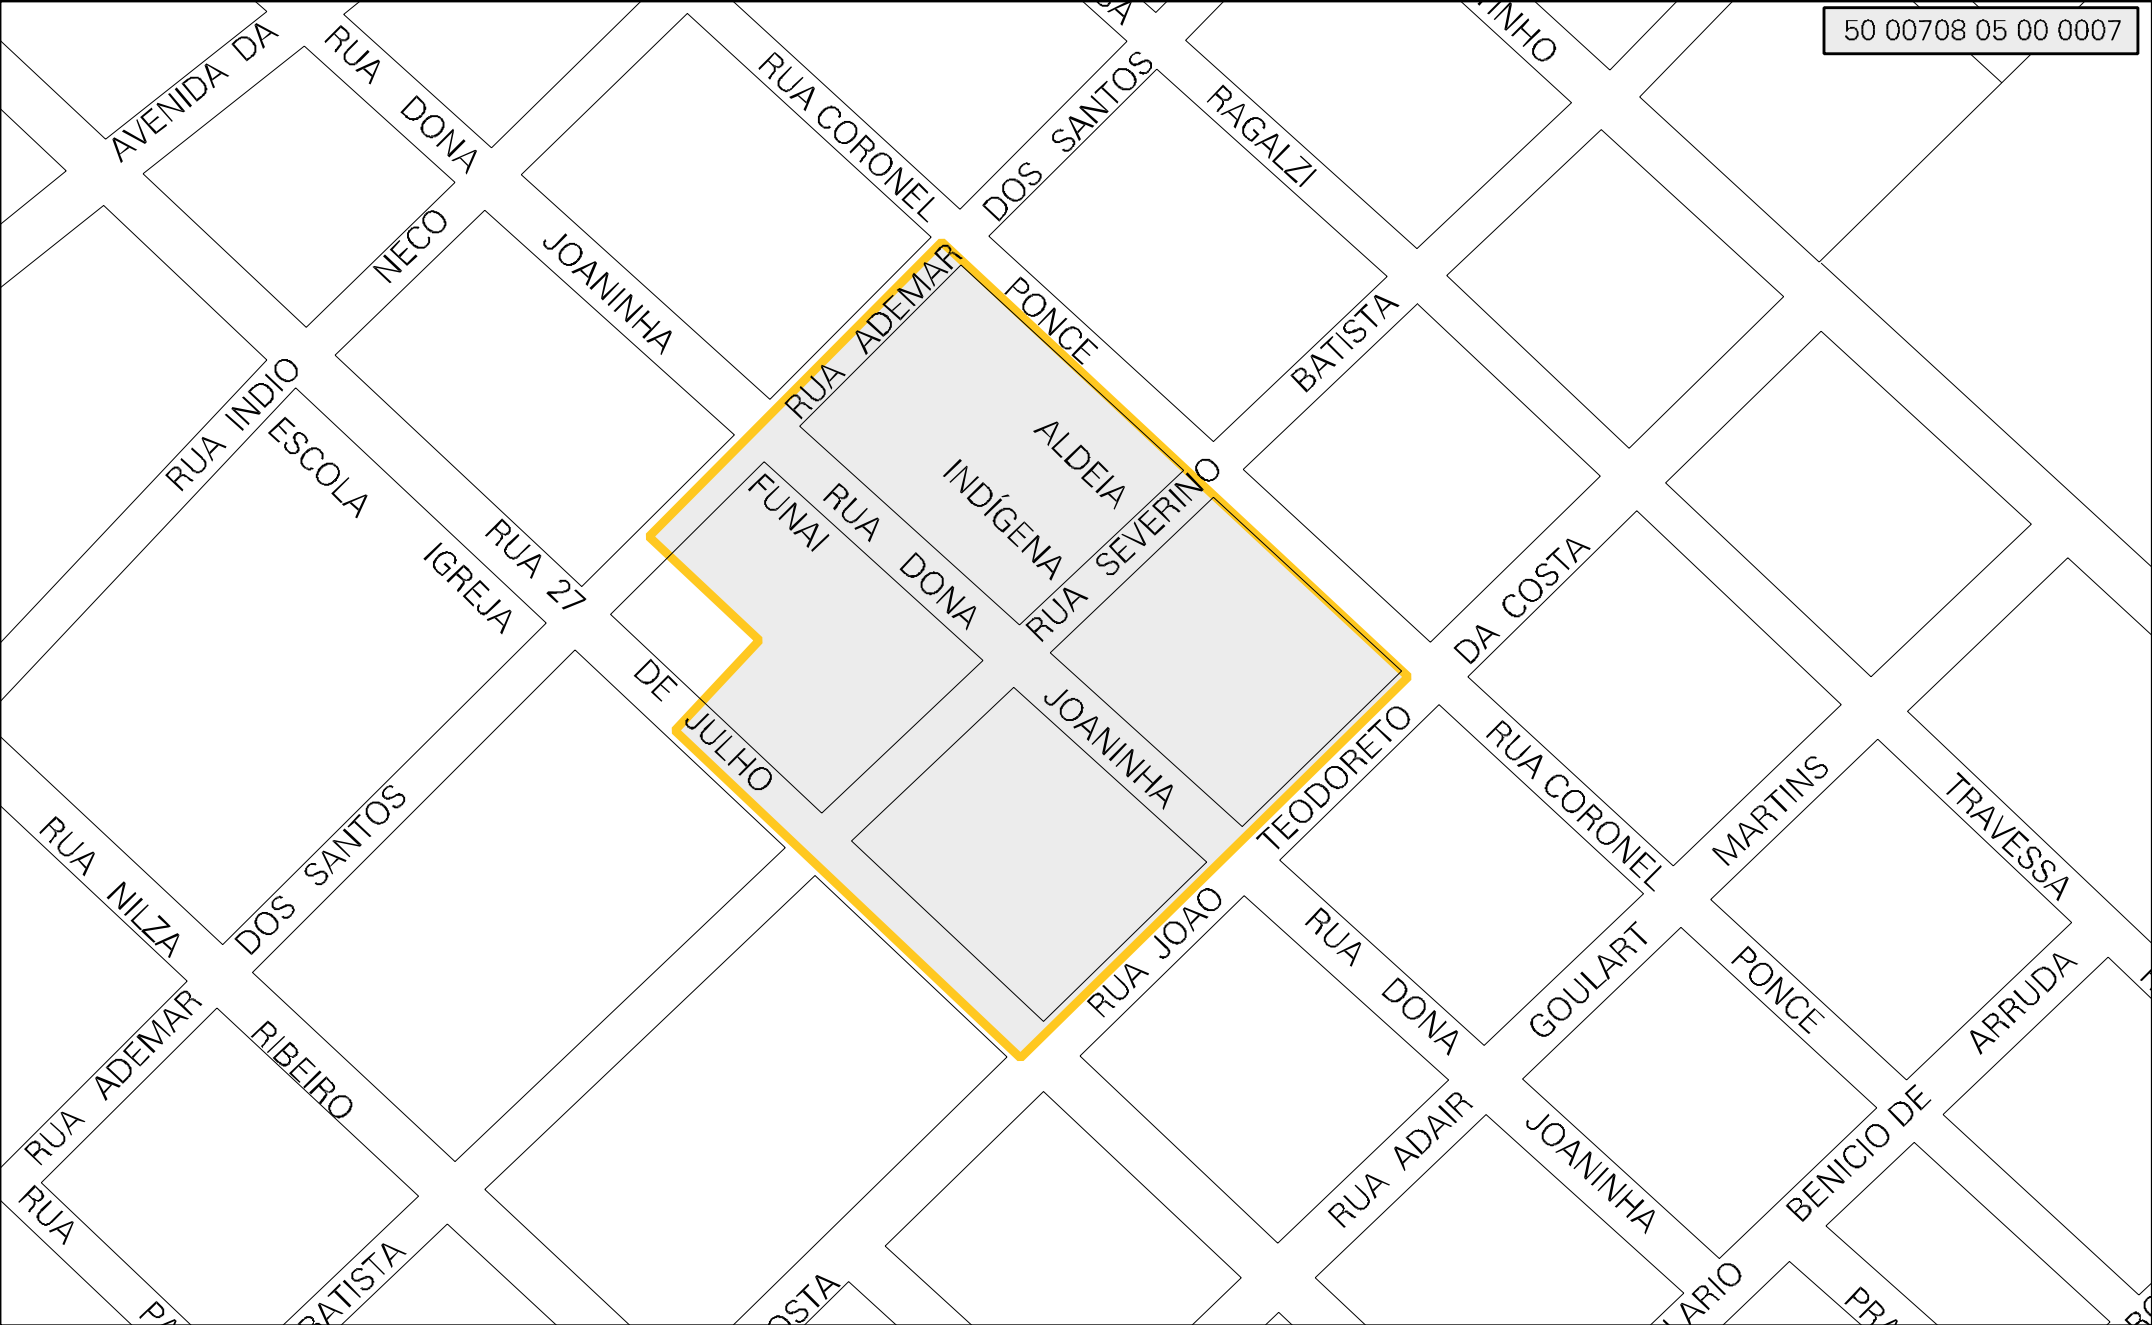

50 00708 05 00 0007

CENSO AGROPECUARIO 2006
CONTAGEM DA POPULAÇÃO 2007

MUNICIPIO: 00708 - ANASTÁCIO
 DISTRITO: 05 - ANASTÁCIO
 SUBDISTRITO: 00
 SETOR: 0007 SITUACAO: 15
 AGLOM. RURAL: 00001 - ALDEIA INDÍGENA TI ALDEINHA

ESTADO DO MATO GROSSO DO SUL
 MAPA DE SETOR URBANO - MSU
 ESCALA: 1 : 2951