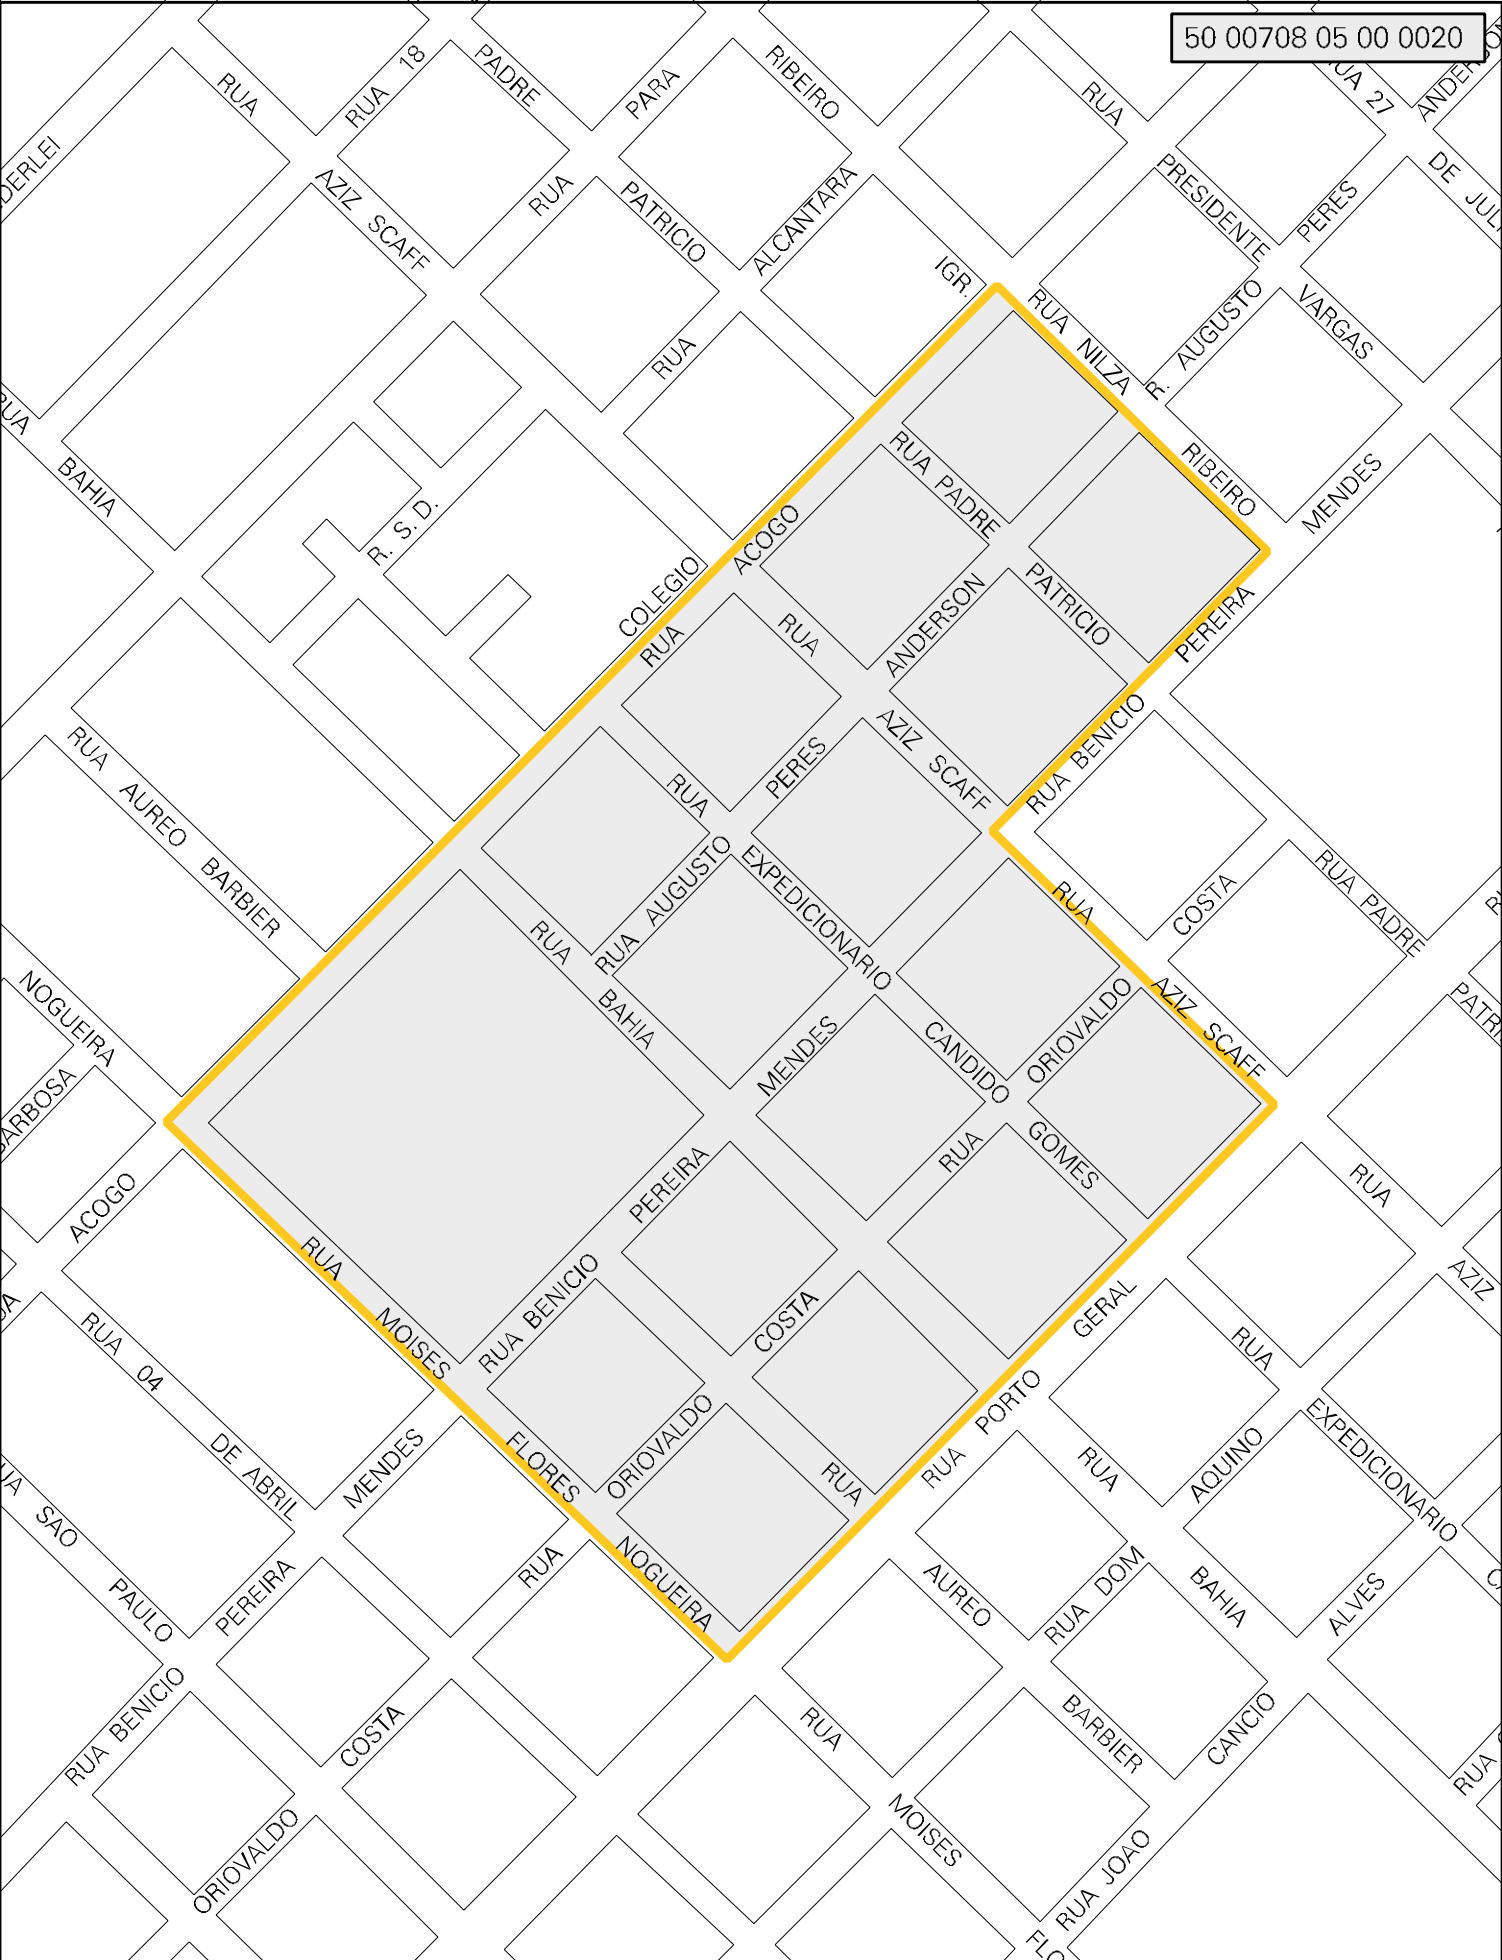

50 00708 05 00 0020

MUNICIPIO: 00708 - ANASTÁCIO  
 DISTRITO: 05 - ANASTÁCIO  
 SUBDISTRITO: 00  
 SETOR: 0020 SITUAÇÃO: 10

ESTADO DO MATO GROSSO DO SUL  
 MAPA DE SETOR URBANO - MSU  
 ESCALA: 1 : 4062