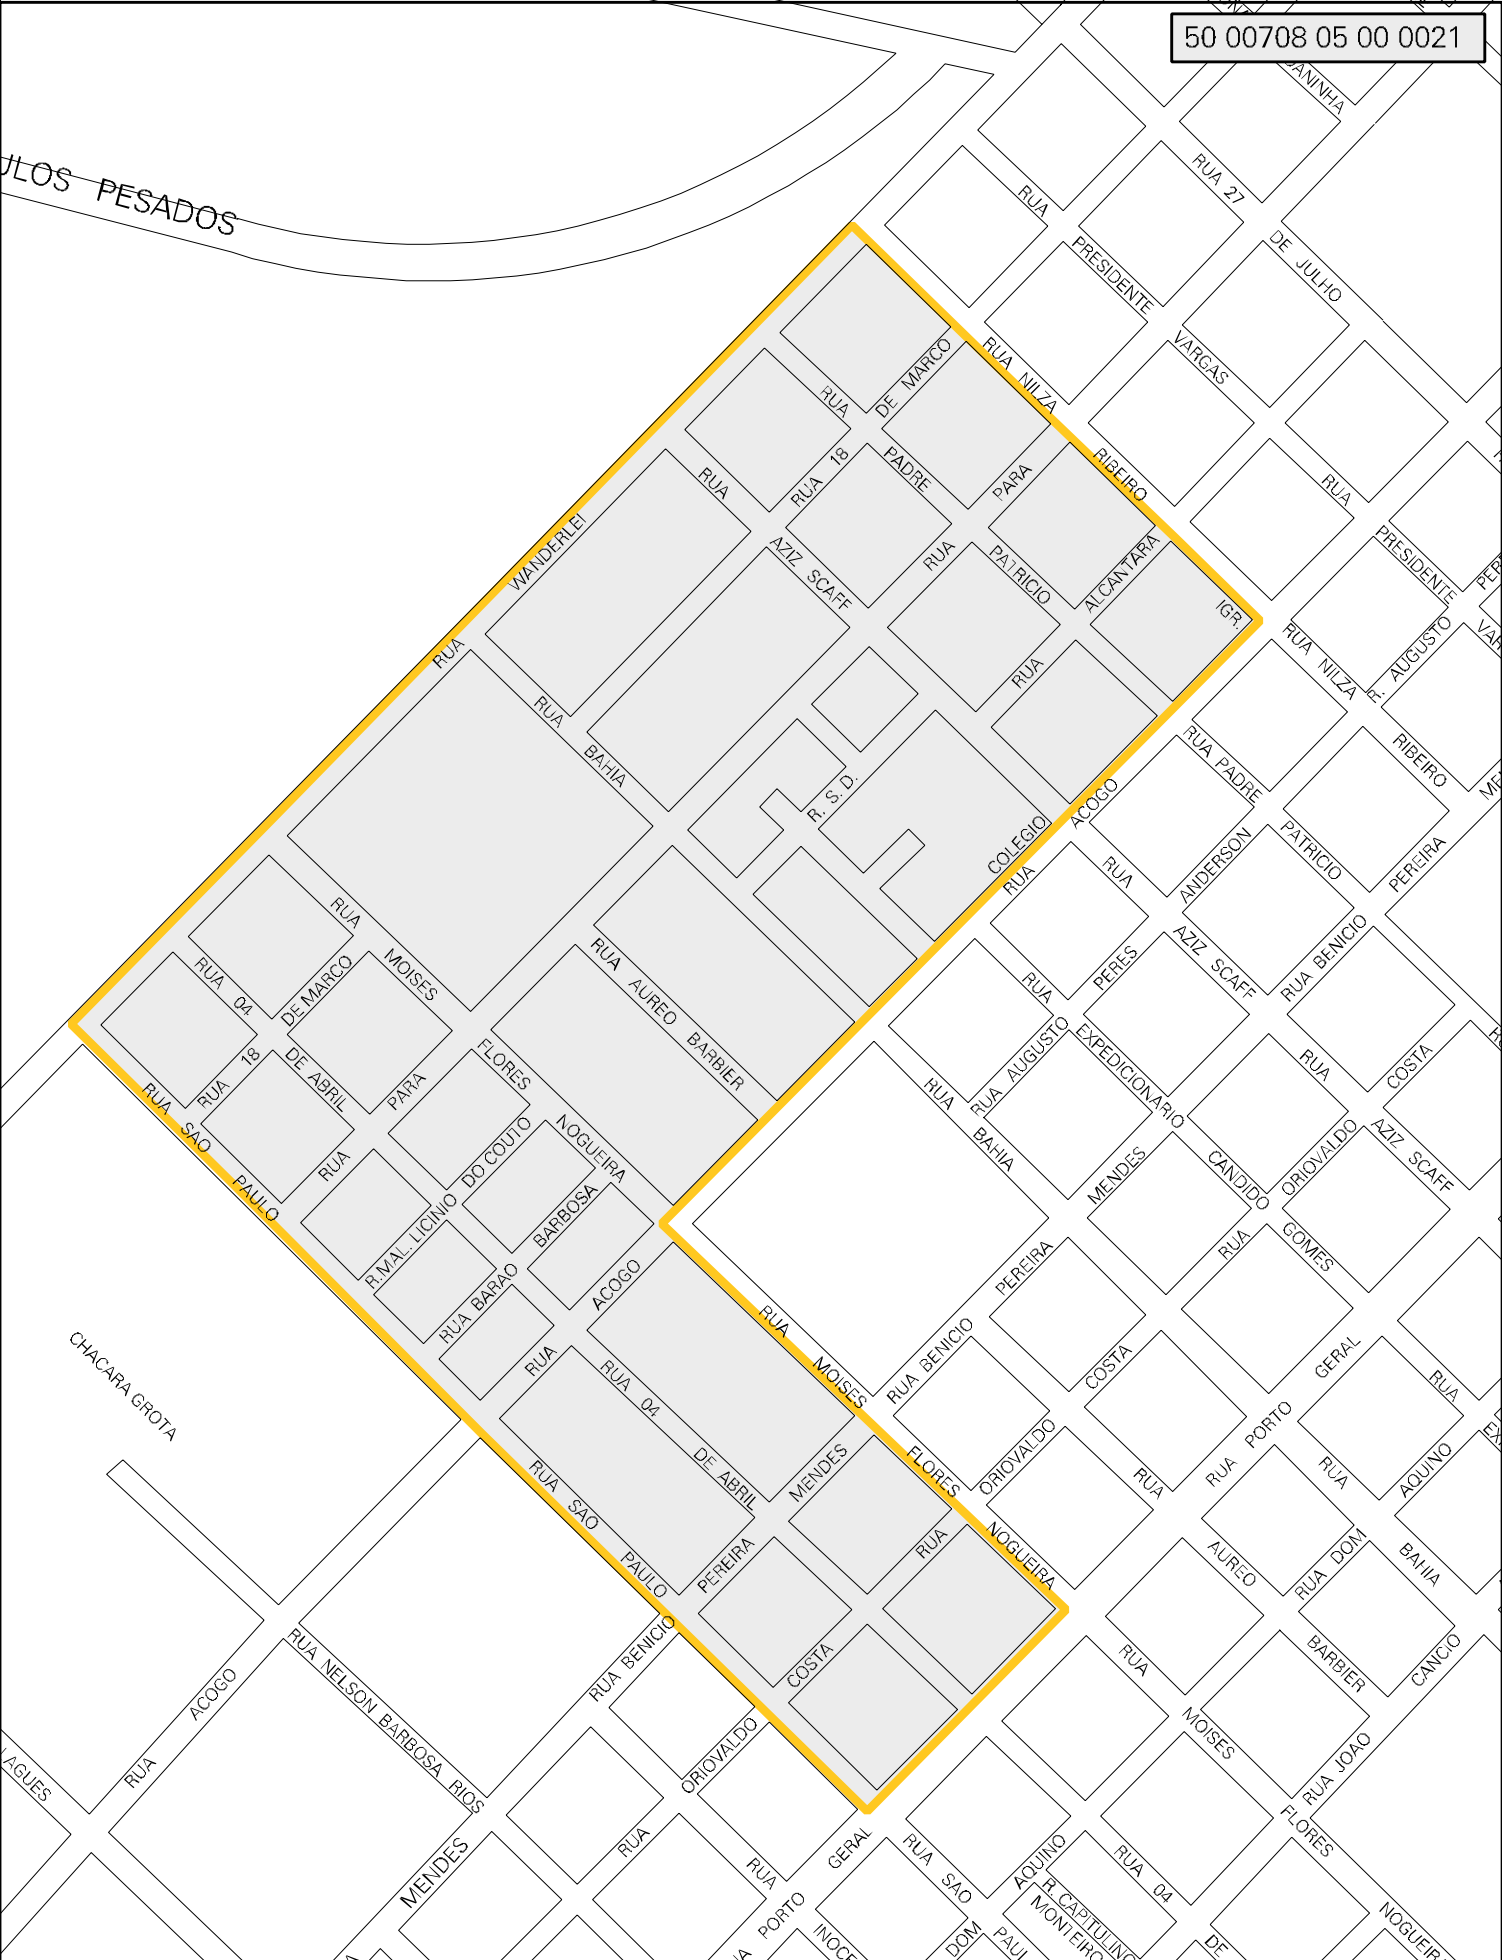

LOS PESADOS

MUNICIPIO: 00708 - ANASTÁCIO  
 DISTRITO: 05 - ANASTÁCIO  
 SUBDISTRITO: 00  
 SETOR: 0021 SITUACAO: 10

ESTADO DO MATO GROSSO DO SUL  
 MAPA DE SETOR URBANO - MSU  
 ESCALA: 1 : 5642