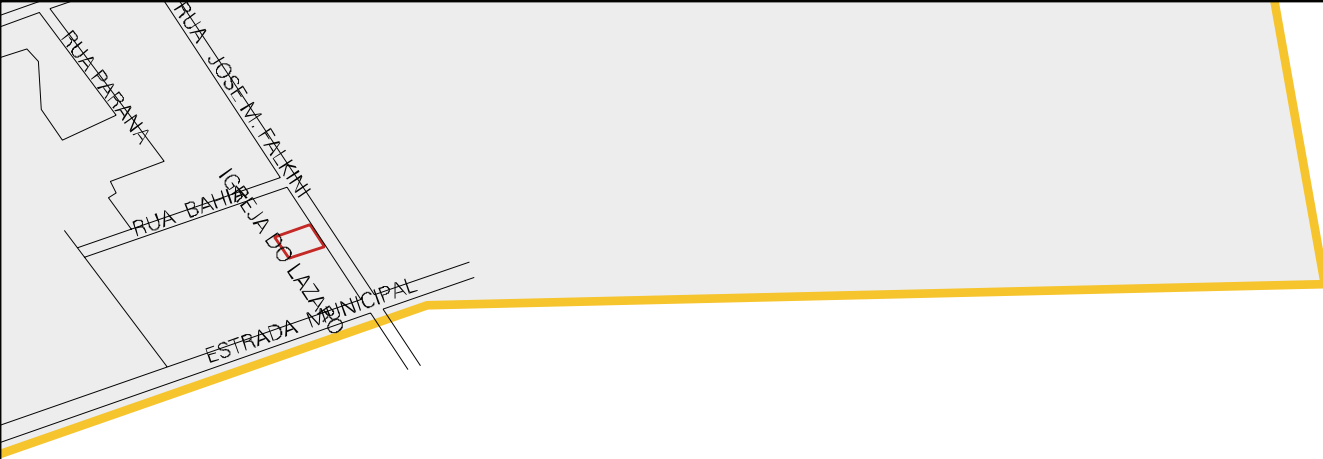

RUA JOSÉ M. FEKKIN

LAGOA DO NEGRO LEITE

RUA VIEIRA

ESTADO DO MATO GROSSO DO SUL
MAPA DE SETOR URBANO - MSU
ESCALA: 1 : 6925