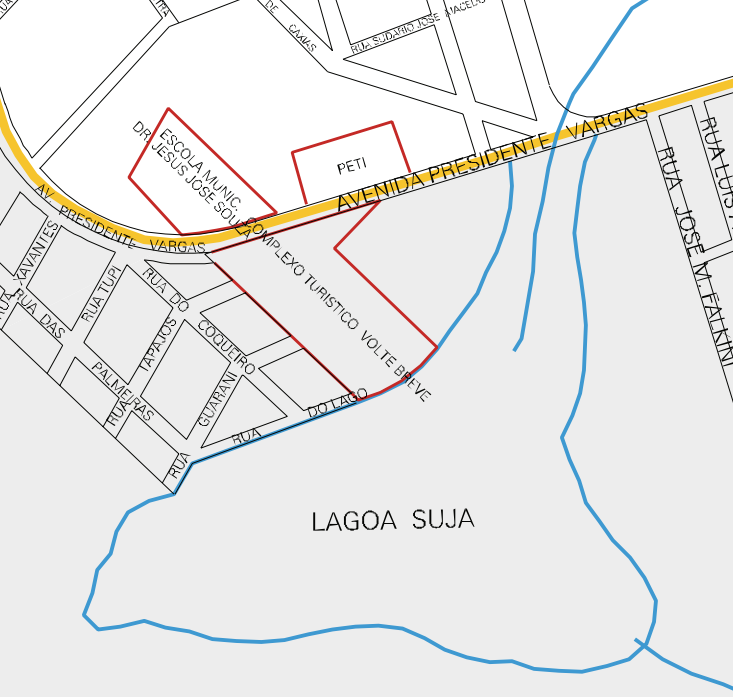

MORUMBI

LAGOA SUJA

ESCOLA MUNIC.
DR. JESUS JOSÉ SOARES

PETI

COMPLEXO TURÍSTICO
VOLTE BRIVE

CENTRO DO
MORUMBI

AV. PRESIDENTE VARGAS

AV. PRESIDENTE VARGAS

ESCOLA MUNIC.
DR. JESUS JOSÉ SOARES

PETI

COMPLEXO TURÍSTICO
VOLTE BRIVE

AV. PRESIDENTE VARGAS

CENTRO DO
MORUMBI

50 01003 05 00 0013

AVENIDA PRESIDENTE VARGAS

RUA CAMPO ALEGRE

RUA JOSÉ M. FEKKIN

LAGOA DO NEGRO LEITE

RUA VIEIRA

ESTADO DO MATO GROSSO DO SUL
MAPA DE SETOR URBANO - MSU
ESCALA: 1 : 6925