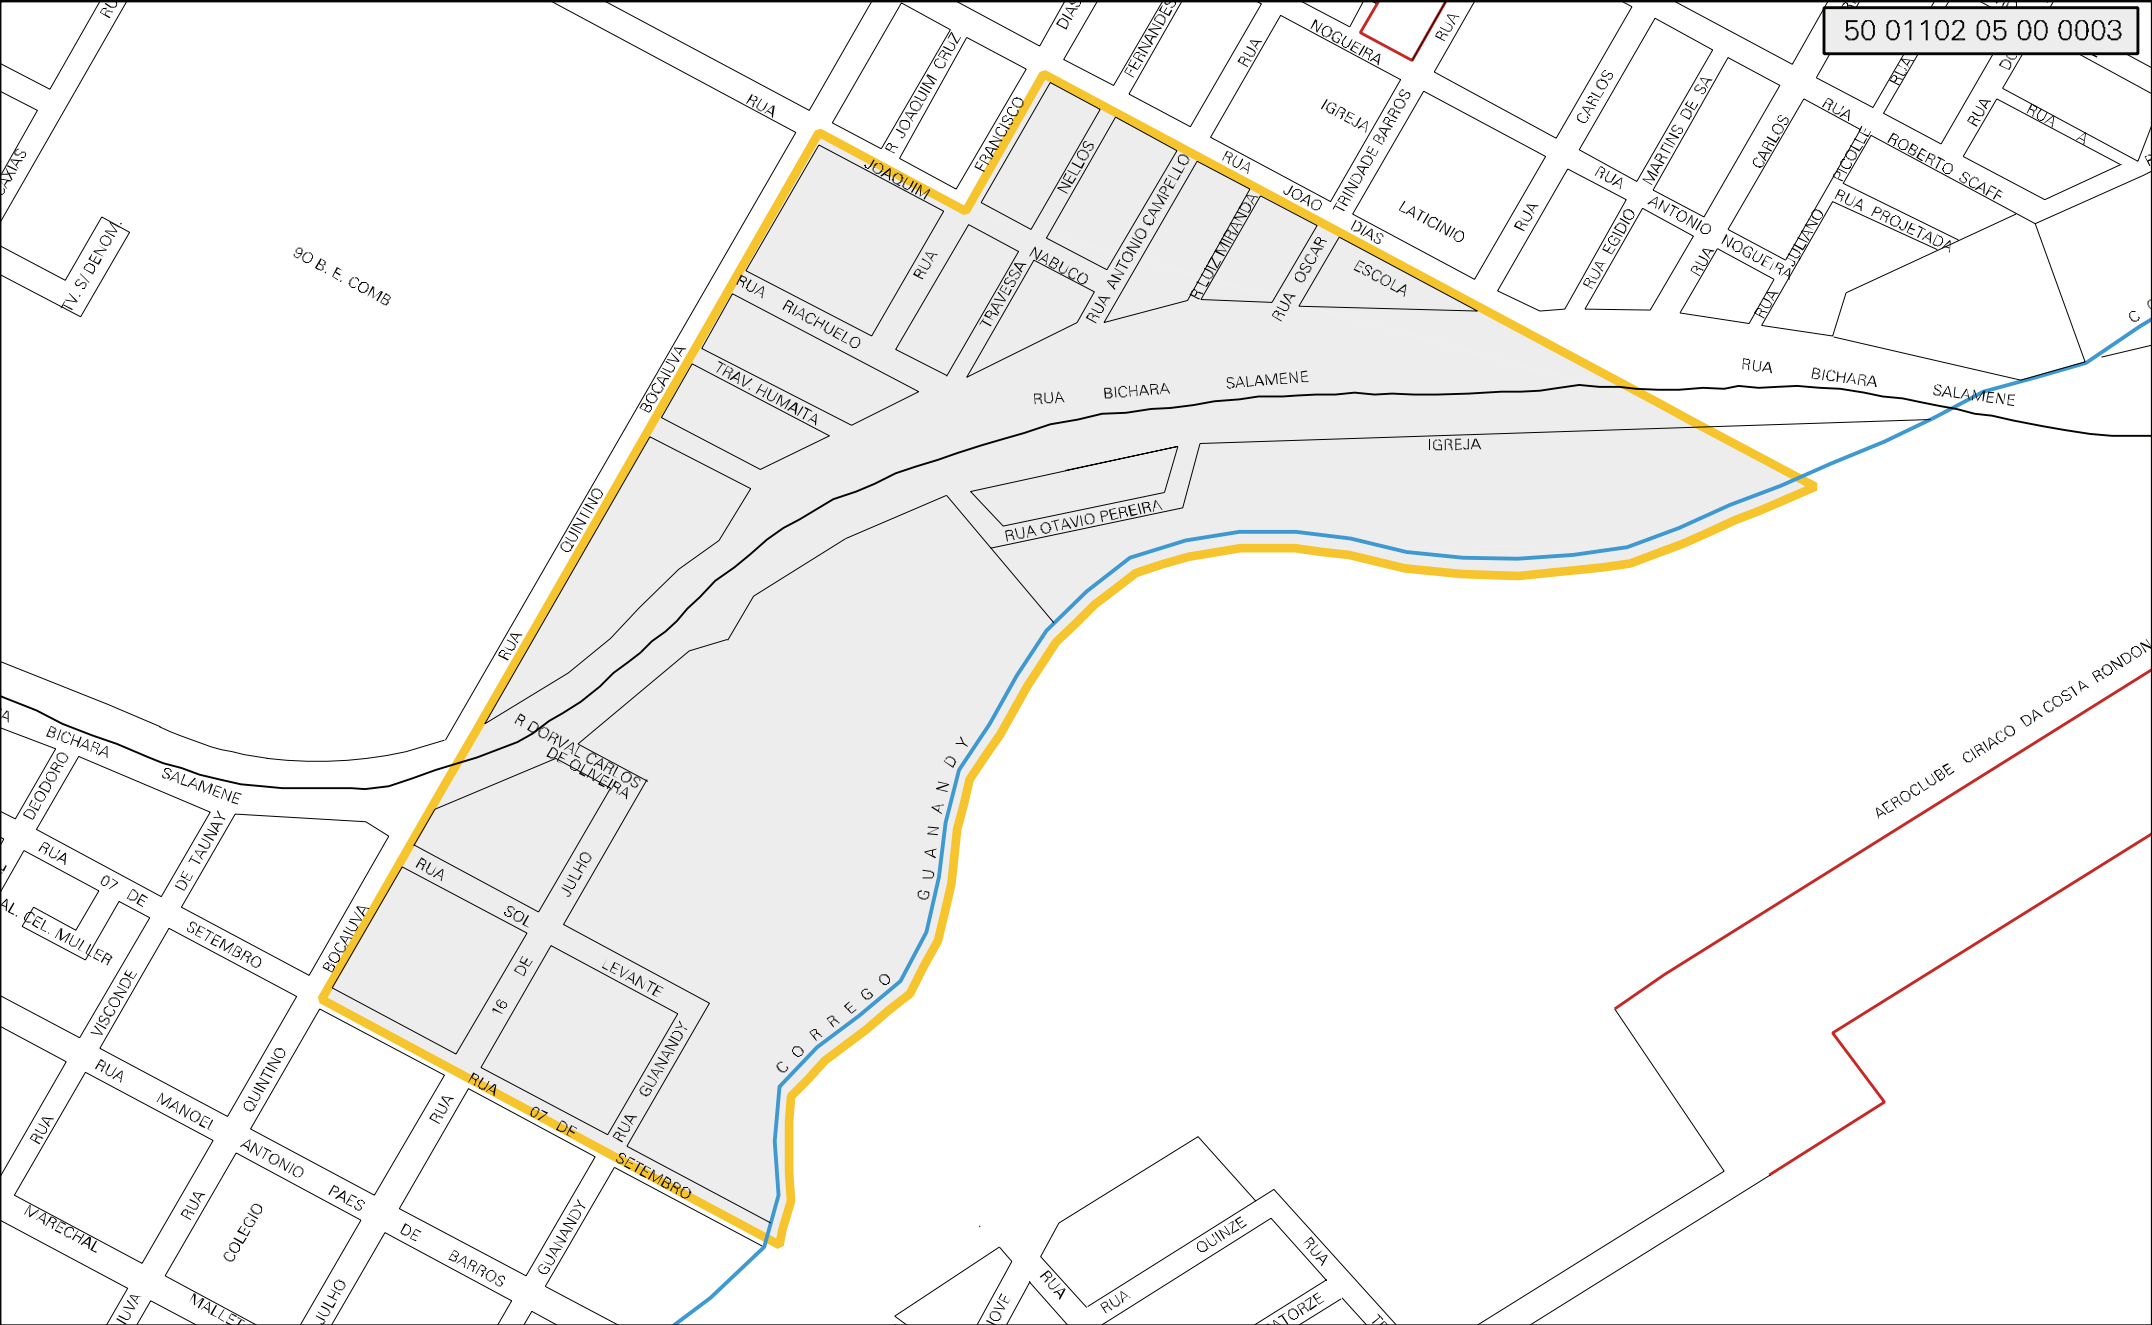

50 01102 05 00 0003

MUNICIPIO: 01102 - AQUIDAUANA
DISTRITO: 05 - AQUIDAUANA
SUBDISTRITO: 00
SETOR: 0003 SITUACAO: 10

ESTADO DO MATO GROSSO DO SUL
MAPA DE SETOR URBANO - MSU
ESCALA: 1 : 6338