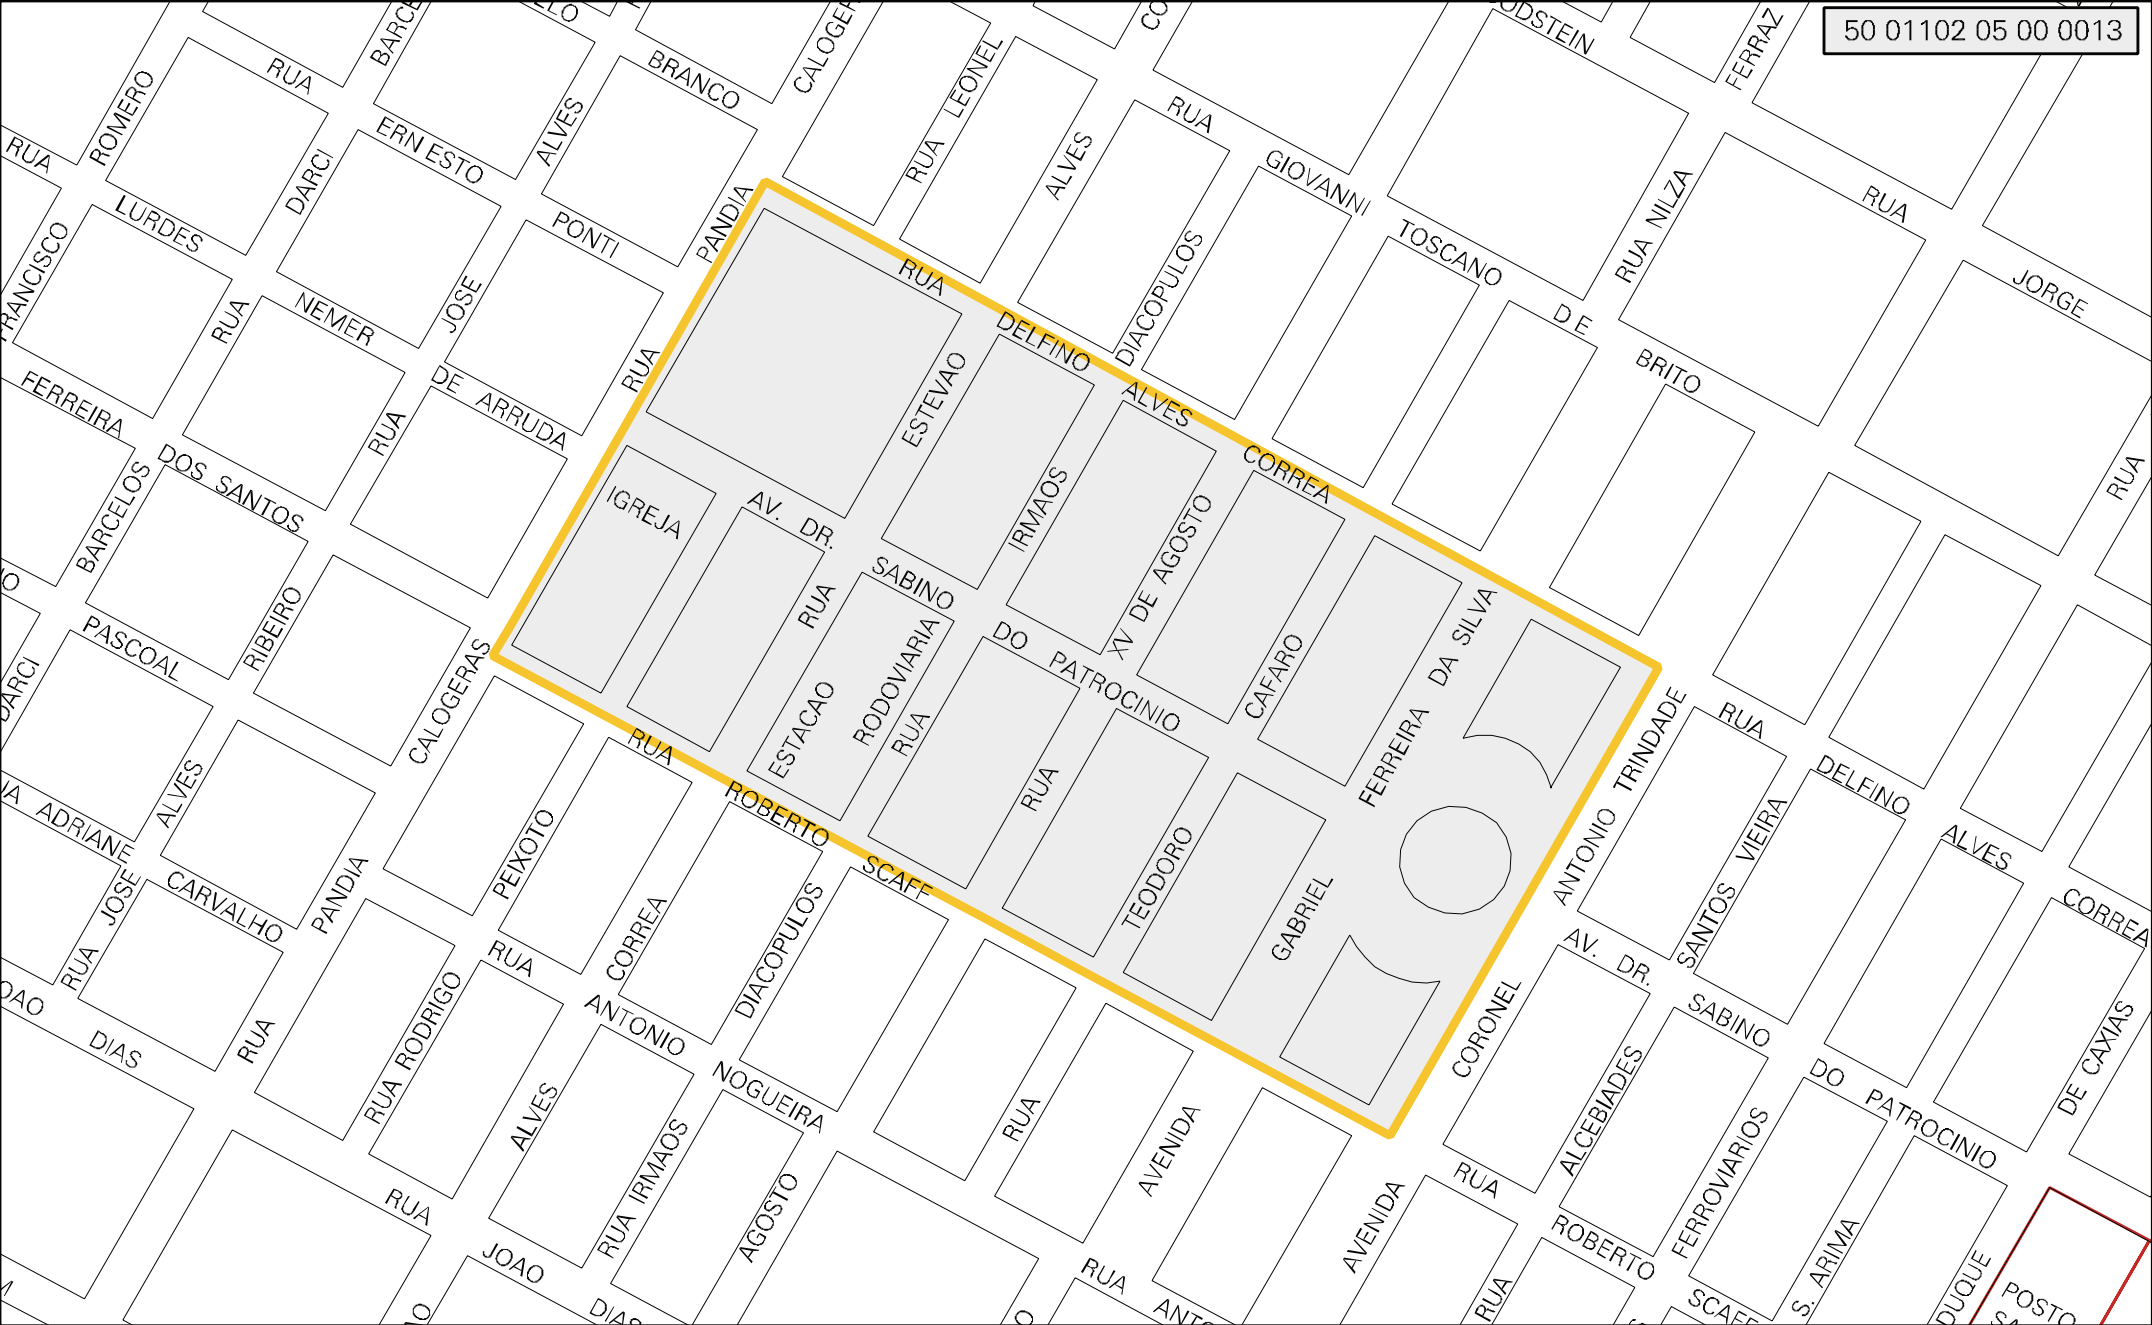

50 01102 05 00 0013

MUNICIPIO: 01102 - AQUIDAUANA  
 DISTRITO: 05 - AQUIDAUANA  
 SUBDISTRITO: 00  
 SETOR: 0013 SITUACAO: 10

ESTADO DO MATO GROSSO DO SUL  
 MAPA DE SETOR URBANO - MSU  
 ESCALA: 1 : 4002