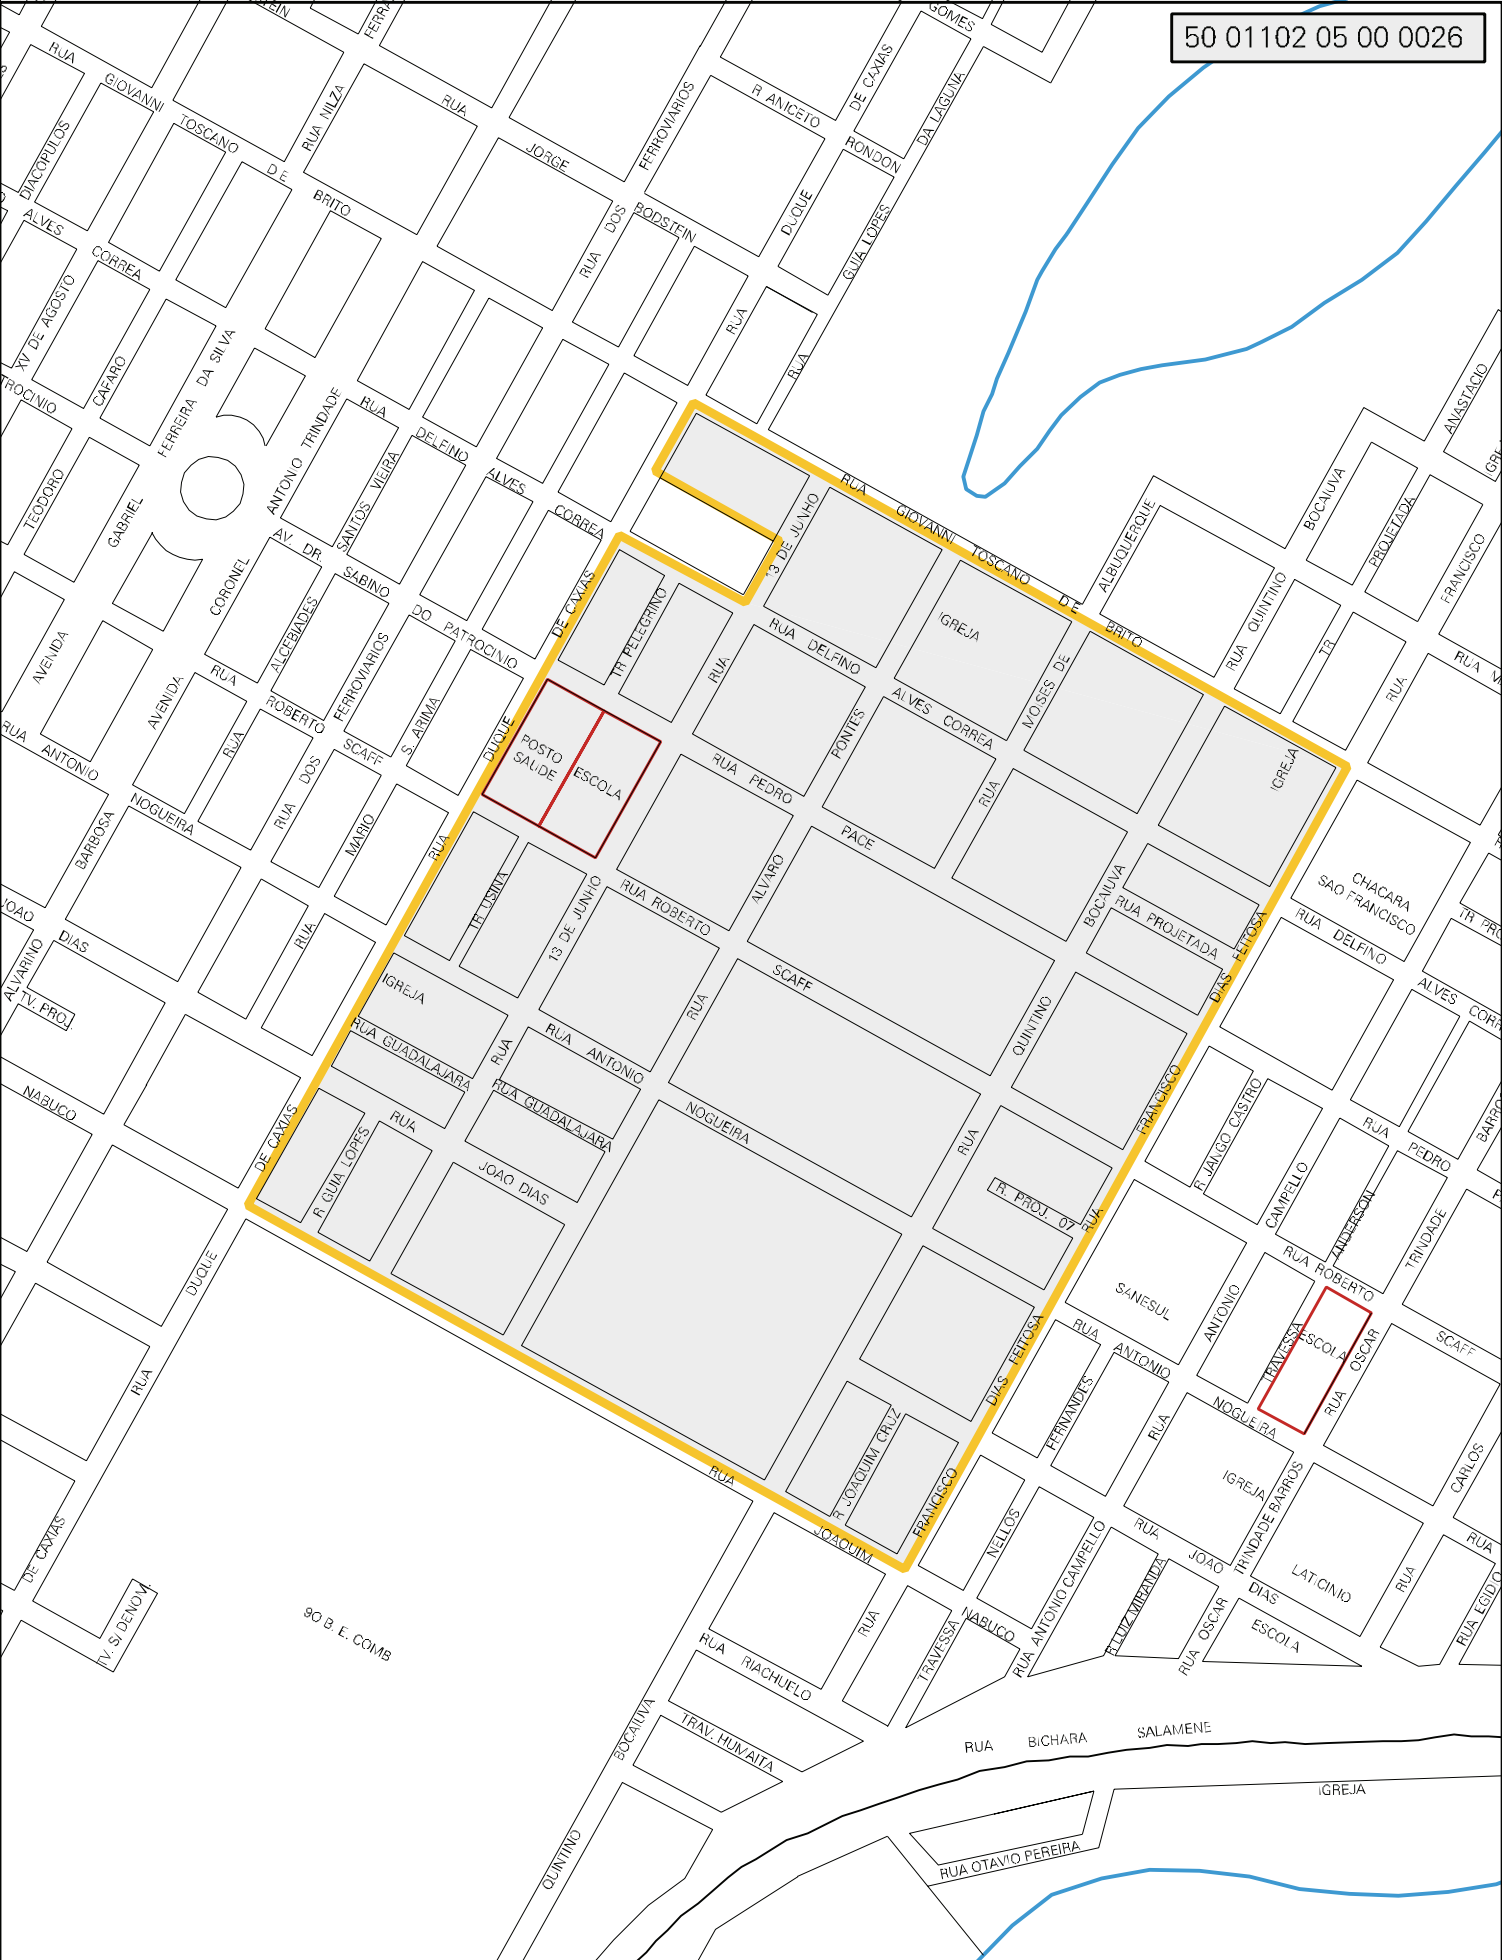

50 01102 05 00 0026

MUNICIPIO: 01102 - AQUIDAUANA  
DISTRITO: 05 - AQUIDAUANA  
SUBDISTRITO: 00  
SETOR: 0026 SITUACAO: 10

ESTADO DO MATO GROSSO DO SUL  
MAPA DE SETOR URBANO - MSU  
ESCALA: 1 : 7090