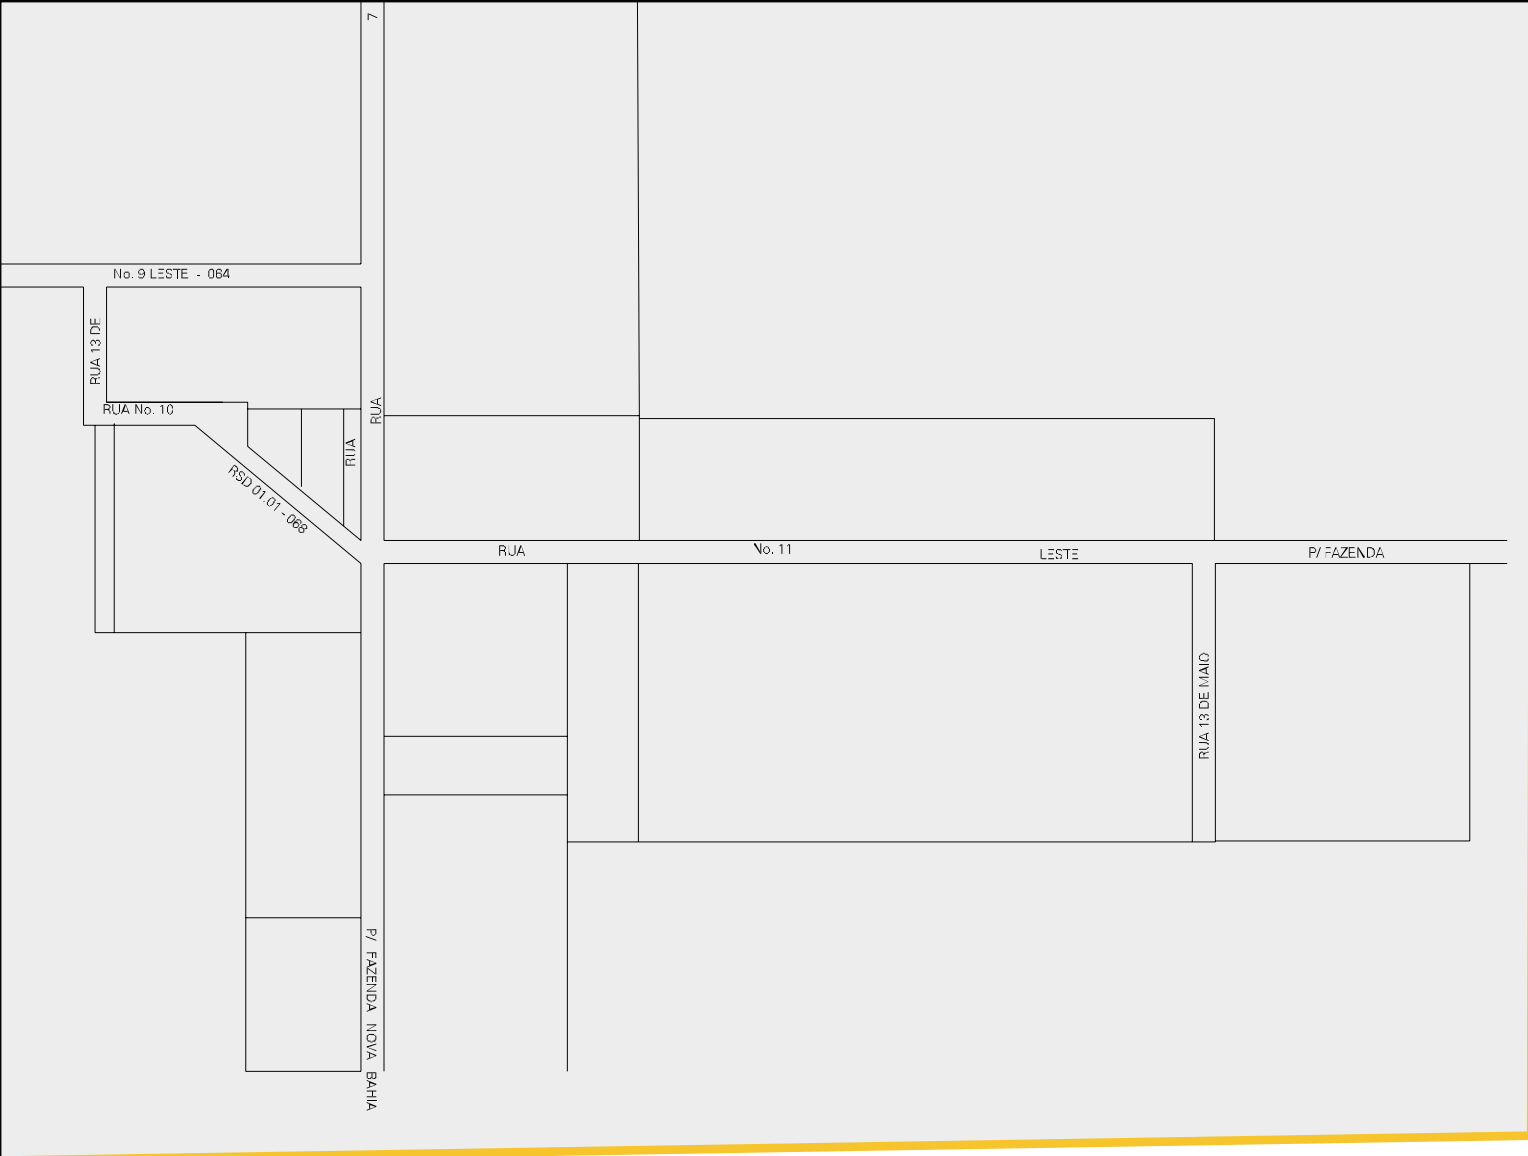

CEMITÉRIO

P/ FAZENDA

RUA 13 DE JUNHO

RUA NO 4 LESTE

RUA No. 5 LESTE

DE SETEMBRO

P.M

R. NO. 8 LESTE

RUA 15 DE AGOSTO

RUA

MUNICIPIO: 01102 - AQUIDAUANA  
DISTRITO: 25 - TAUNAY  
SUBDISTRITO: 00  
SETOR: 0001 SITUACAO: 10

ESTADO DO MATO GROSSO DO SUL

MAPA DE SETOR URBANO - MSU

ESCALA: 1 : 6804