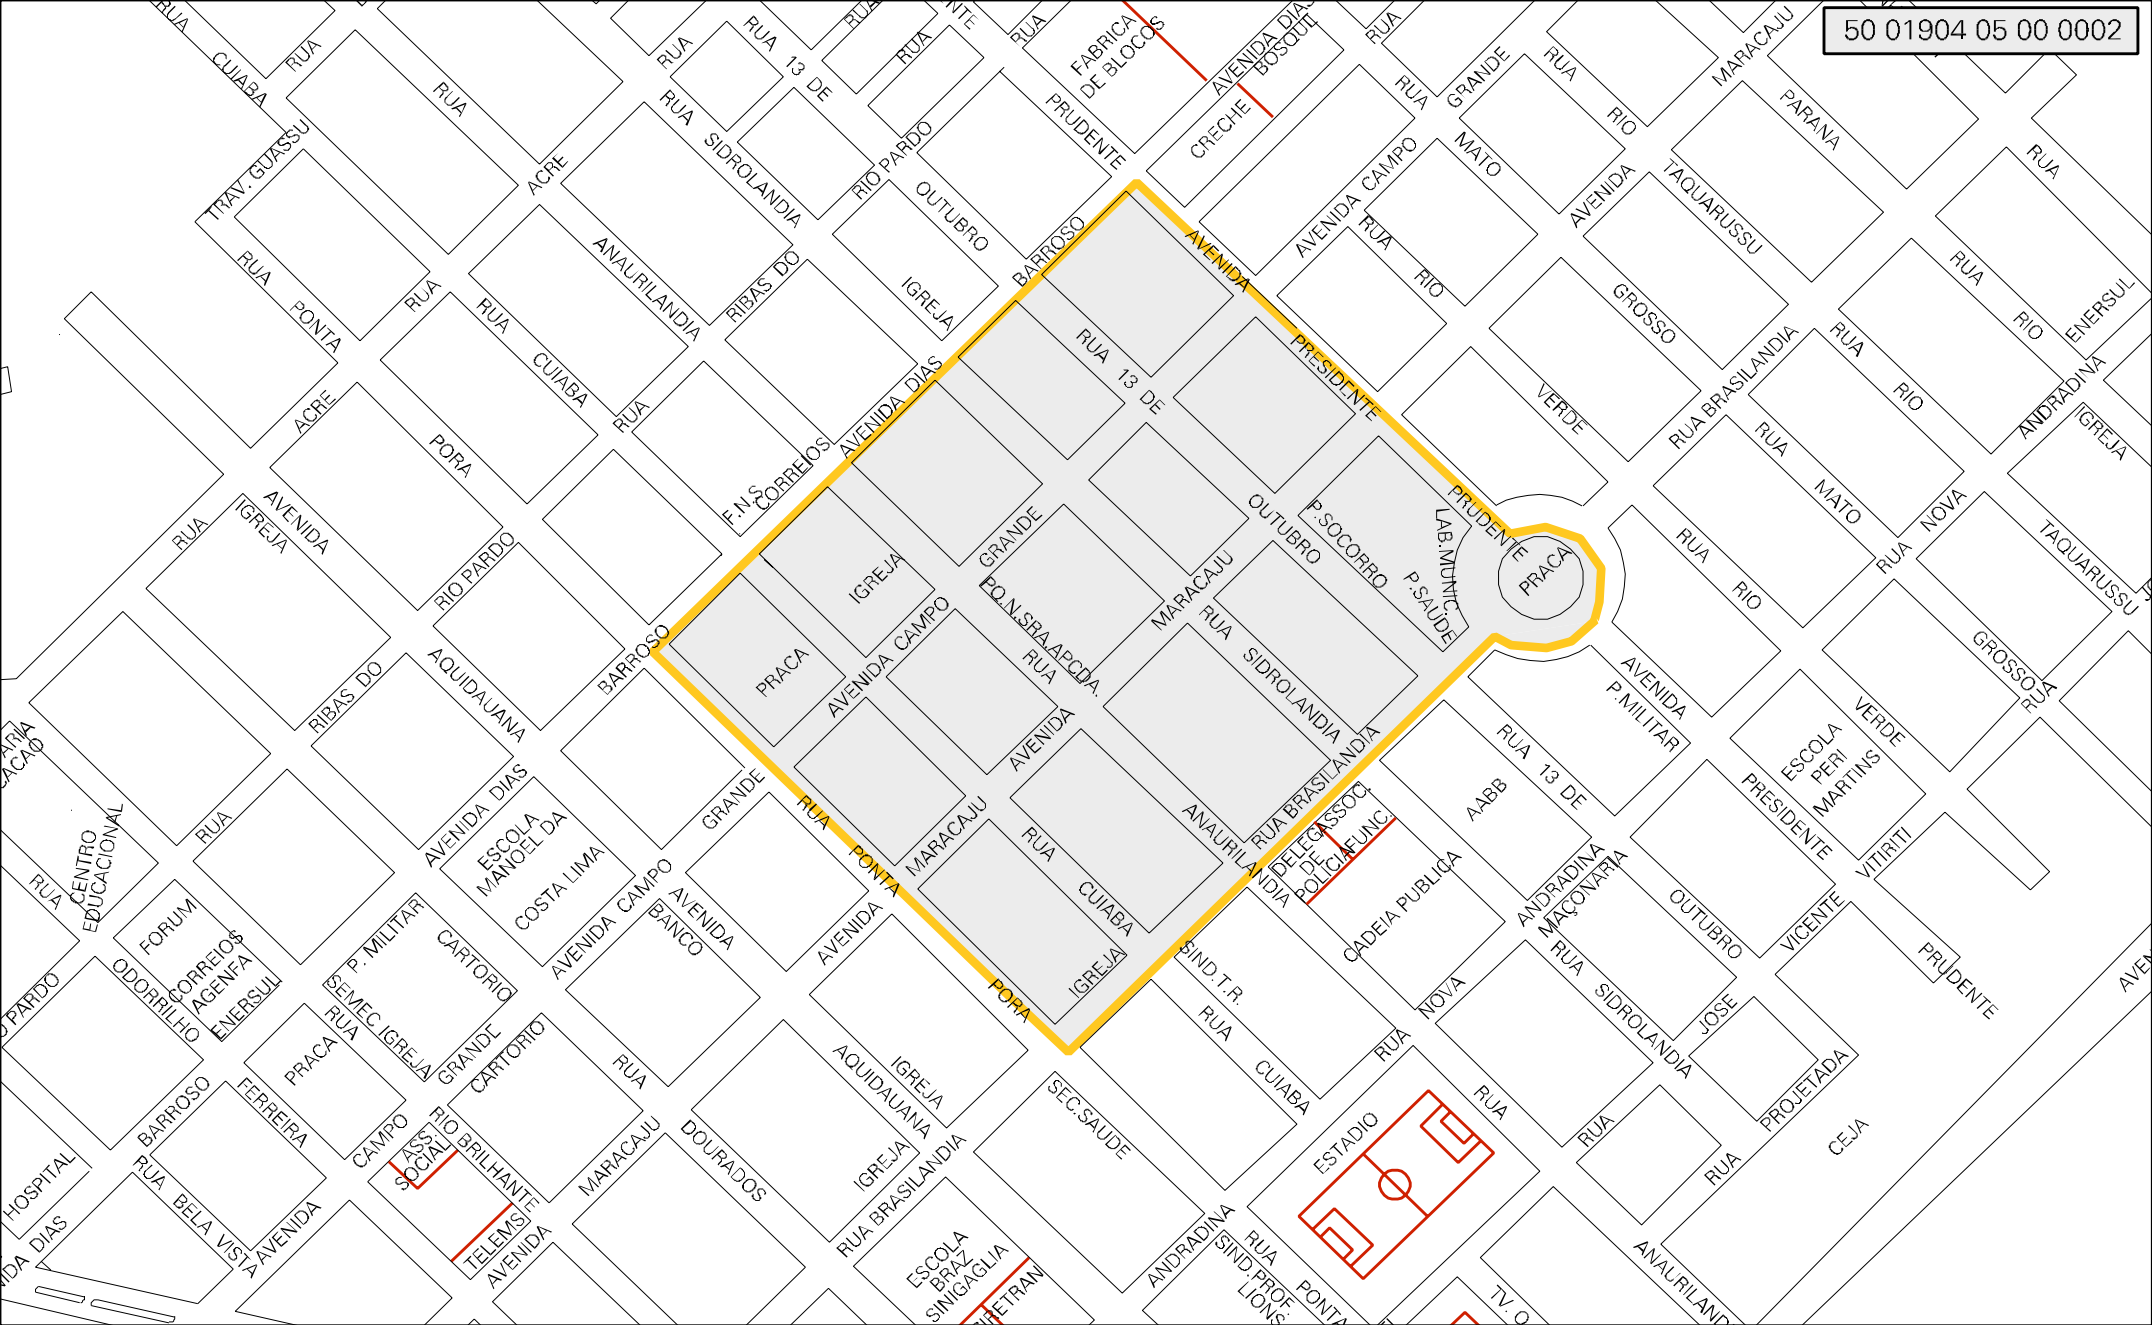

50 01904 05 00 0002

MUNICIPIO: 01904 - BATAGUASSU  
 DISTRITO: 05 - BATAGUASSU  
 SUBDISTRITO: 00  
 SETOR: 0002 SITUACAO: 10

ESTADO DO MATO GROSSO DO SUL  
 MAPA DE SETOR URBANO - MSU  
 ESCALA: 1 : 5008