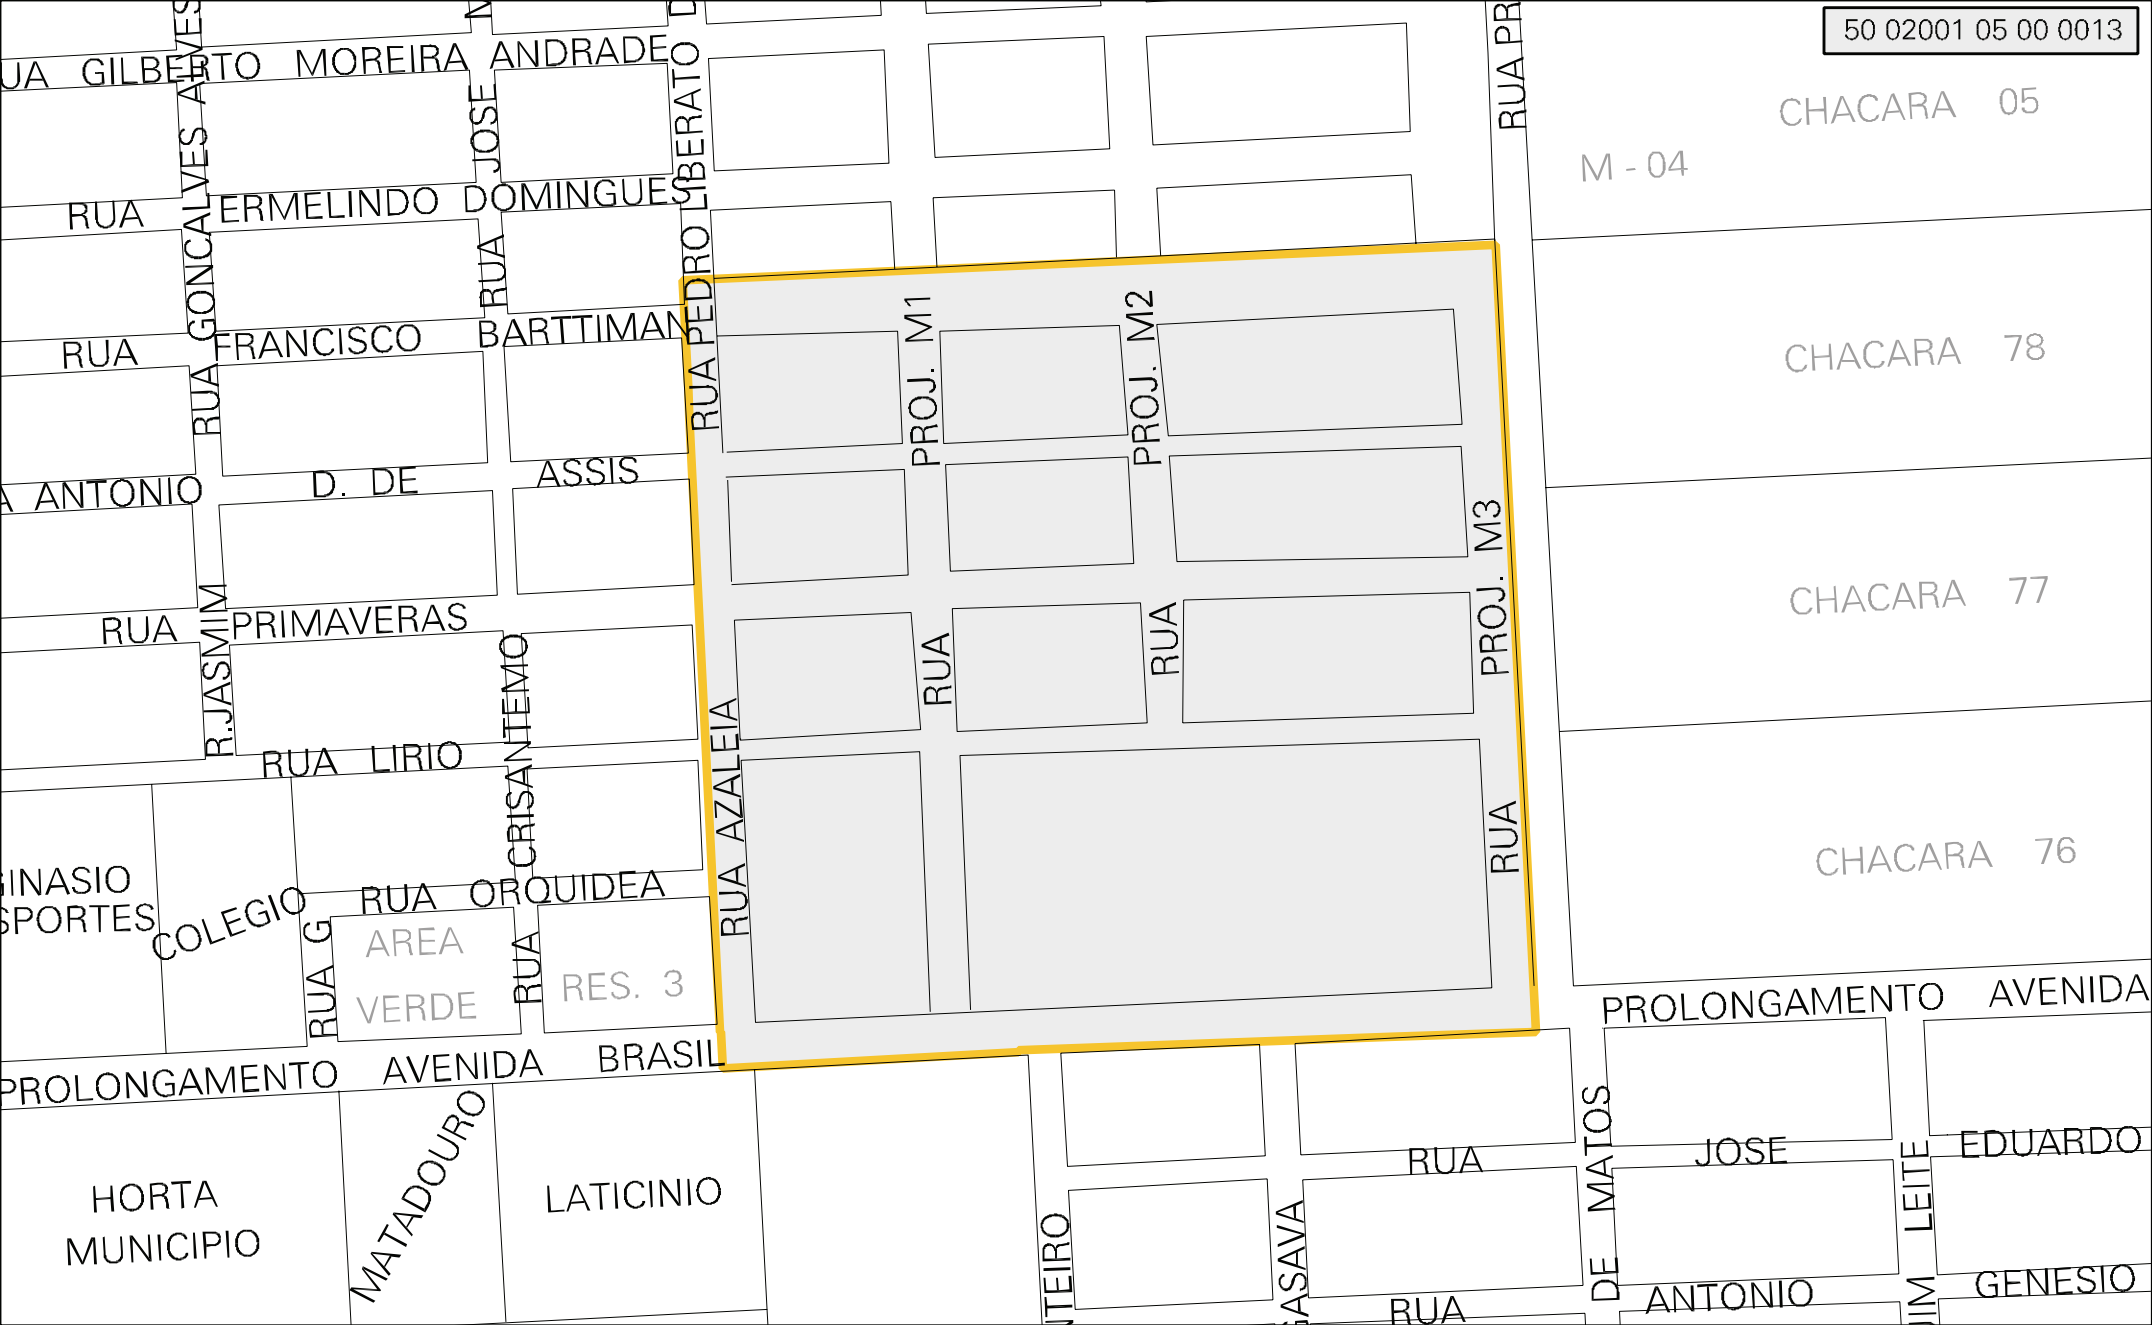

50 02001 05 00 0013

MUNICIPIO: 02001 - BATAYPORÃ  
 DISTRITO: 05 - BATAYPORÃ  
 SUBDISTRITO: 00  
 SETOR: 0013 SITUACAO: 10  
 BAIRRO: 008 - VILA MILITAR

ESTADO DO MATO GROSSO DO SUL  
 MAPA DE SETOR URBANO - MSU  
 ESCALA: 1 : 2592