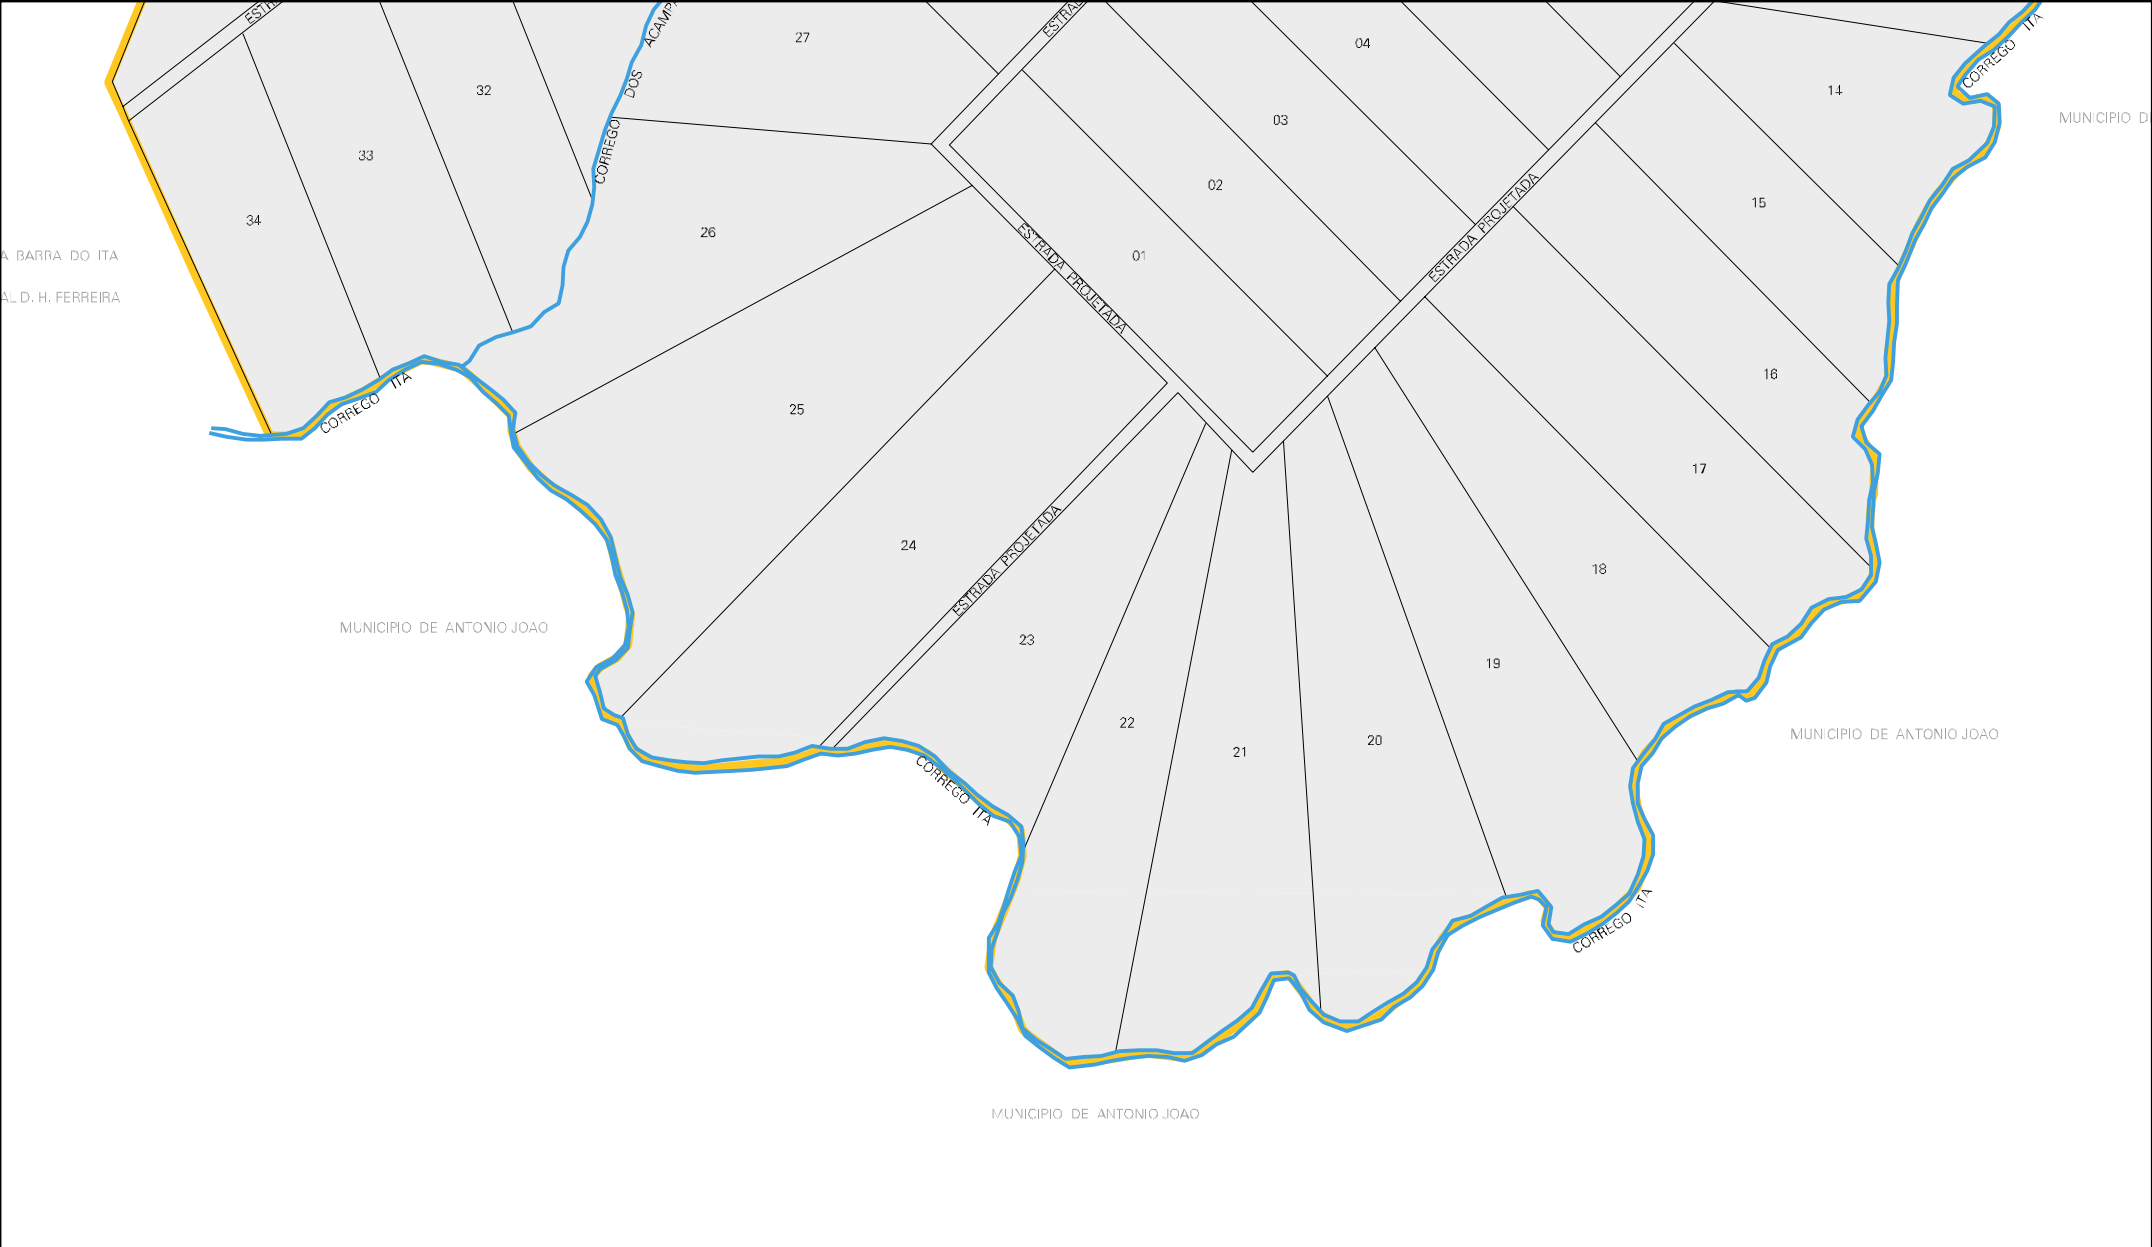

MUNICIPIO: 02100 - BELA VISTA
DISTRITO: 05 - BELA VISTA
SUBDISTRITO: 00
SETOR: 0031 SITUACAO: 58
AGLOM. RURAL: 00003 - PA ITA

ESTADO DO MATO GROSSO DO SUL
MAPA DE SETOR URBANO - MSU
ESCALA: 1 : 17860