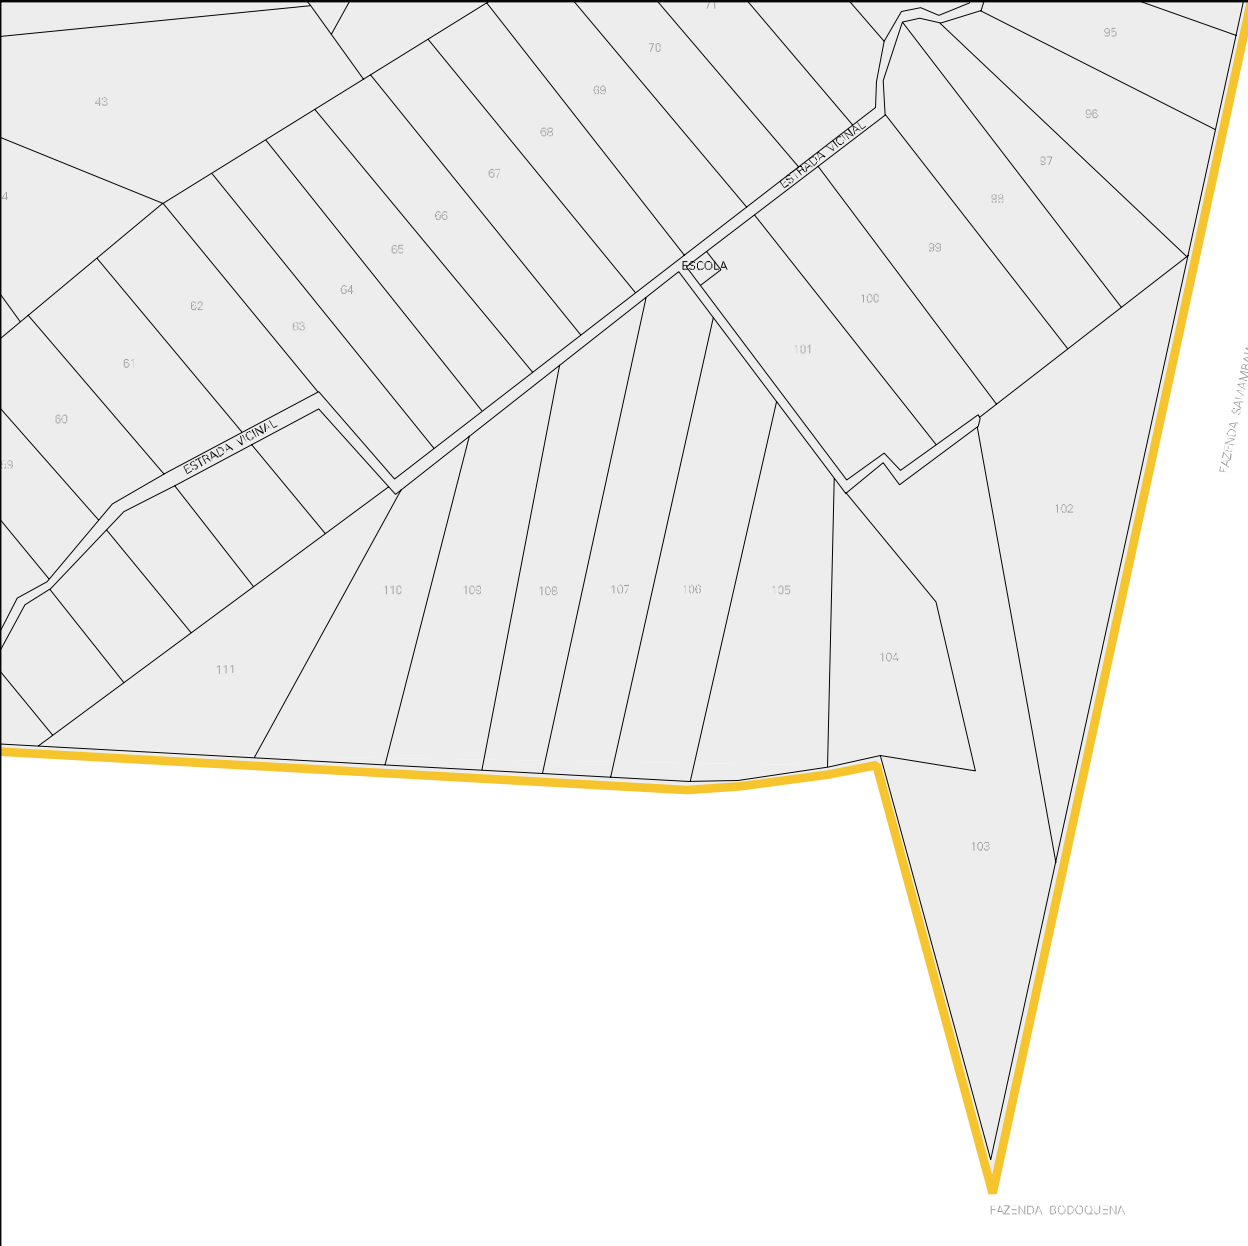

FAZENDA SÃO BENITO

CENSO AGROPECUARIO 2006
CONTAGEM DA POPULAÇÃO 2007

MUNICÍPIO: 02209 - BONITO
DISTRITO: 05 - BONITO
SUBDISTRITO: 00
SETOR: 0028 SITUAÇÃO: 78
AGLOM. RURAL: 00002 - PA GUAICURUS

ESTADO DO MATO GROSSO DO SUL
MAPA DE SETOR URBANO - MSU
ESCALA: 1 : 20848