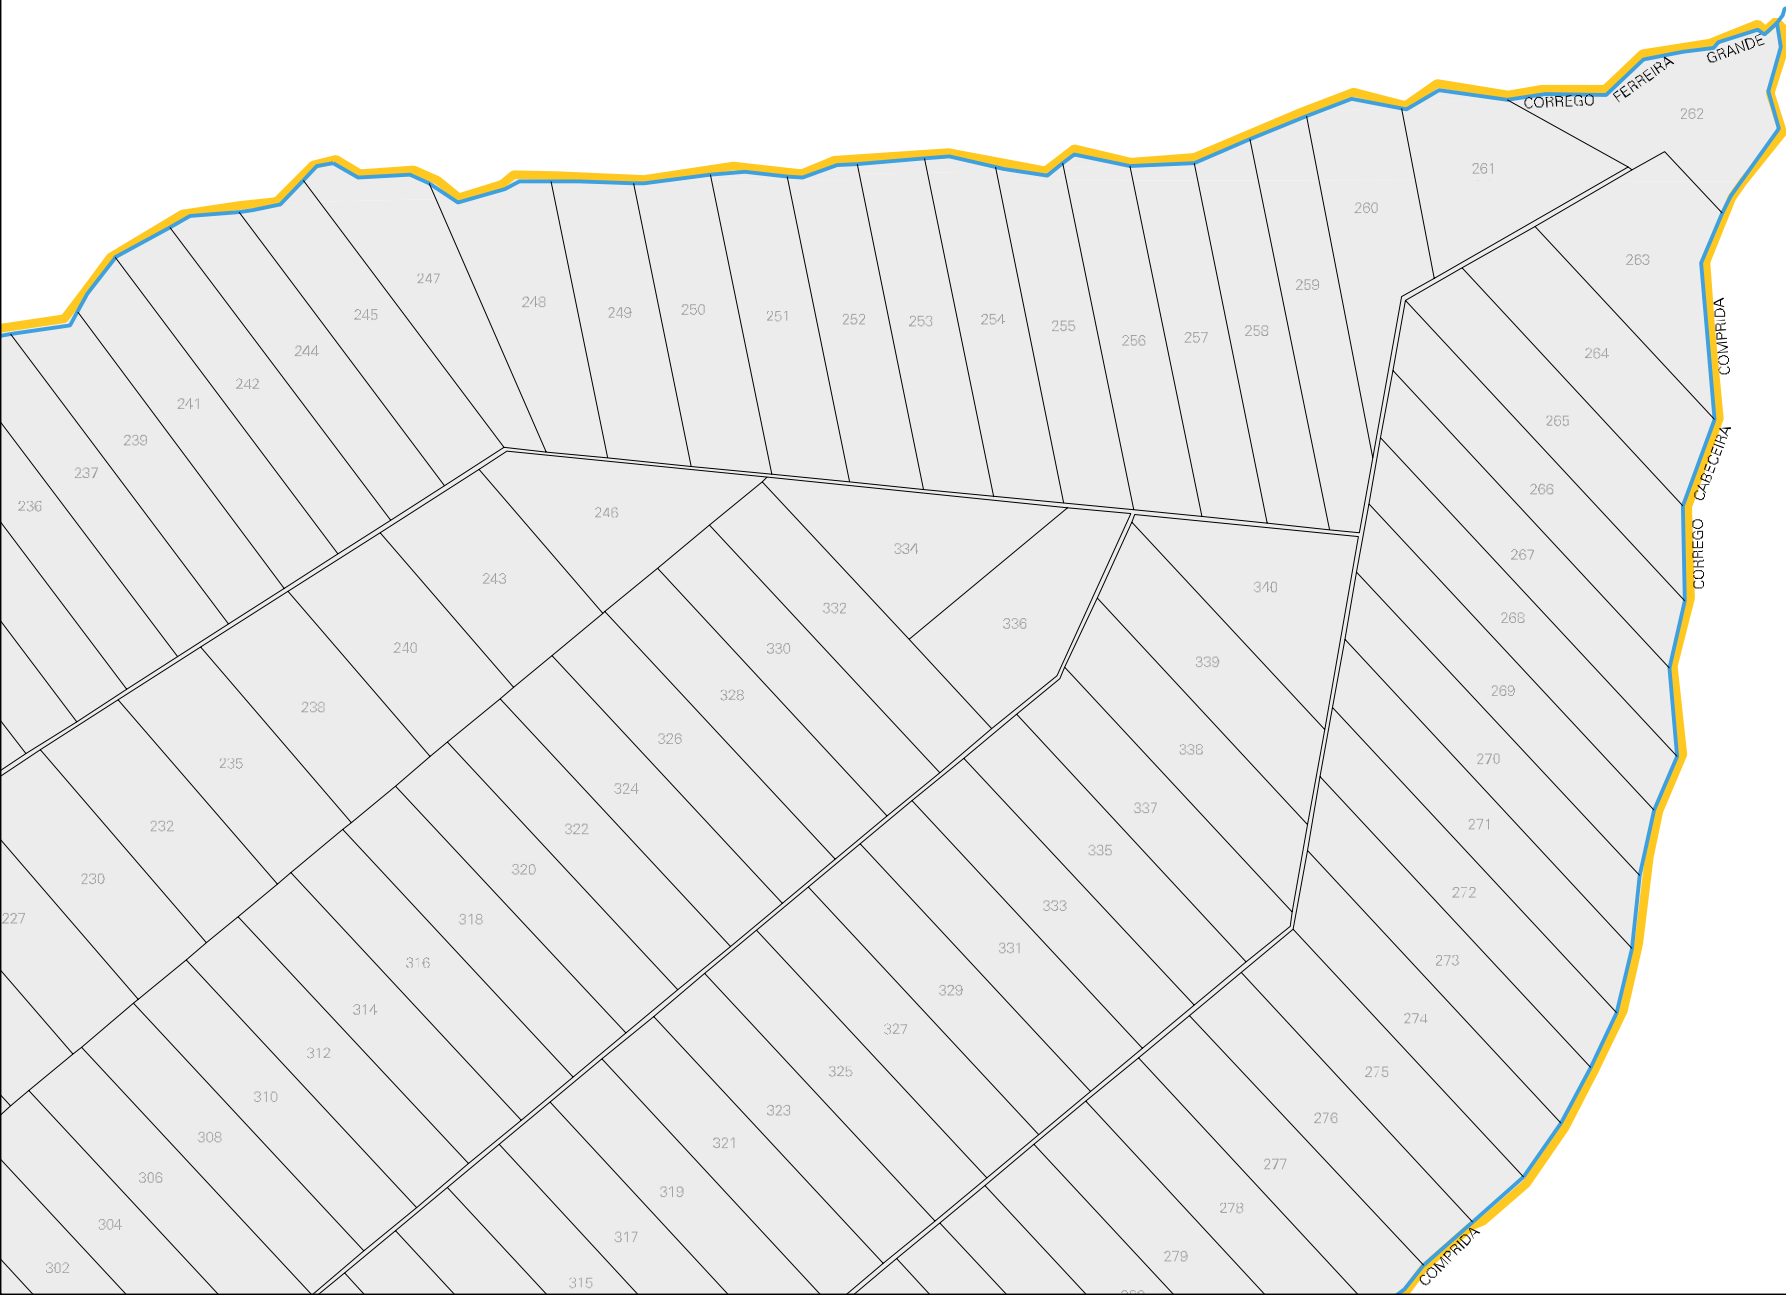

LA MUTUM  
(DESCENTE)

AREA PERTENCENTE AO MUNICIPIO DE  
RIBAS DO RIO PARDO

FAZENDA SAO LUIZ

CORREGO FERREIRA GRANDE

50 02308 05 00 0022

COMPRIDA

CORREGO CABECEIRA

CORREGO FERREIRA GRANDE

ÁREA PERTENCENTE AO MUNICÍPIO DE  
SANTA RITA DO PARDO

CENSO AGROPECUARIO 2006  
CONTAGEM DA POPULAÇÃO 2007

MUNICÍPIO: 02308 - BRASILÂNDIA  
DISTRITO: 05 - BRASILÂNDIA  
SUBDISTRITO: 00  
SETOR: 0022 SITUACAO: 78  
AGLOM. RURAL: 00003 - PA MUTUM

ESTADO DO MATO GROSSO DO SUL  
MAPA DE SETOR URBANO - MSU  
ESCALA: 1 : 33533