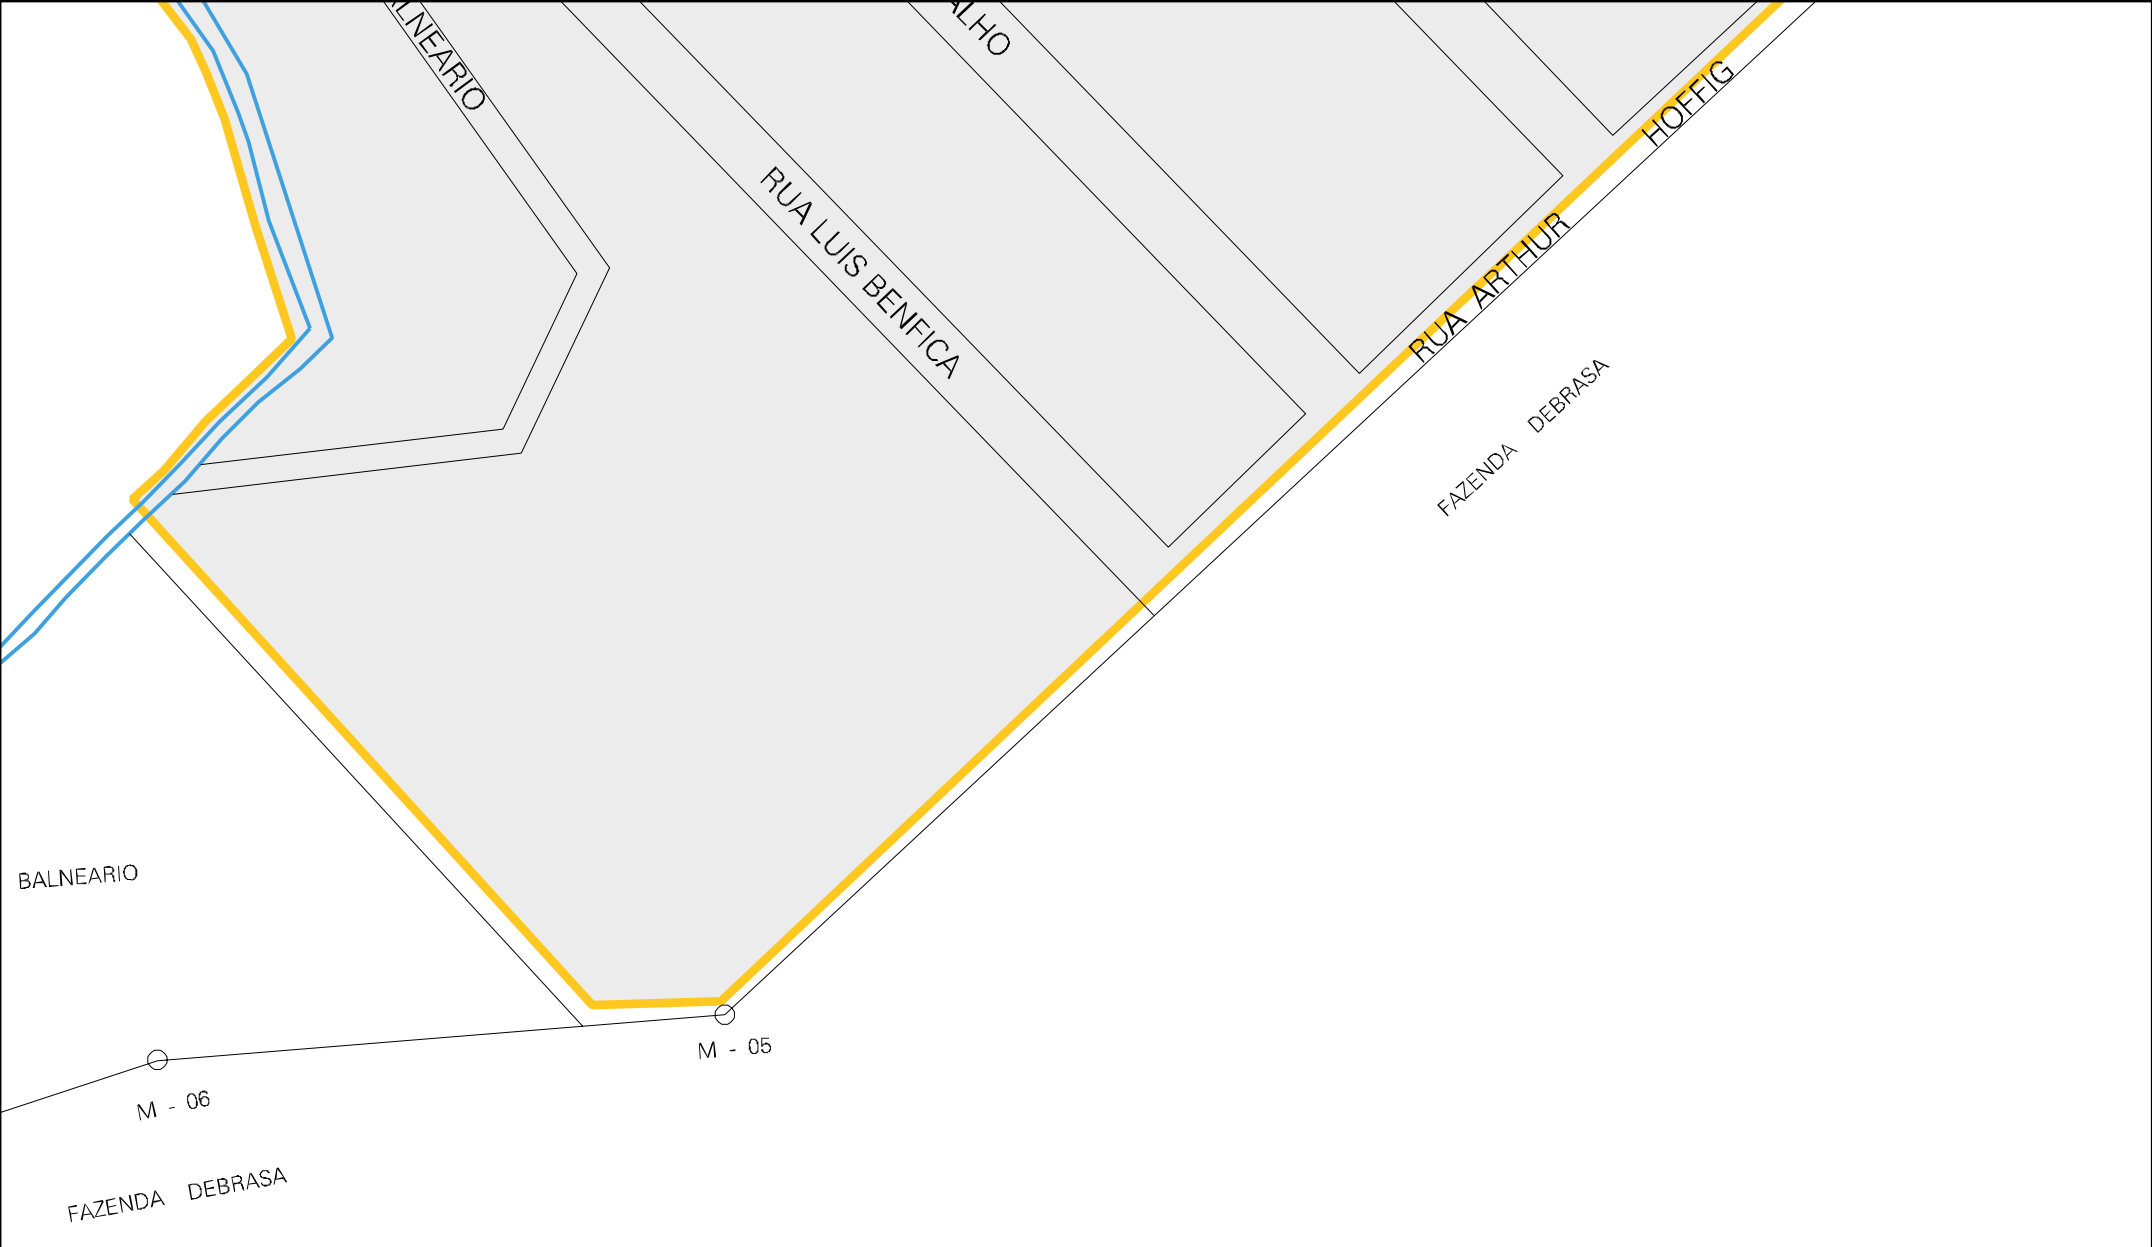

RUA SEM DENOMINAÇÃO

RUA ELIAS S. RIBEIRO

RUA ELIAS SILVEIRA RIBEIRO

RUA SERGINHO PEDRO

AVENIDA VALTER BECK

RUA OSVALDO DE OLIVEIRA

FAZENDA DEBRASA

RUA JAIME ESCOLA

PRACA

RUA VANEZ IGREJA

JORDAO

POSTO DE SAUDE

PASHICK

RUA JOSE GUILHERME SANTOS

AVENIDA VALTER BECK

RUA DO BA

RUA JOEL

RUA GERALDO

JOSE LOPES

POLICIA MILITAR

RODRIGUES

OLIVEIRA CARVALHO

RUA MARCELINA

MUNICIPIO: 02308 - BRASILÂNDIA
DISTRITO: 15 - DEBRASA
SUBDISTRITO: 00
SETOR: 0001 SITUACAO: 10

ESTADO DO MATO GROSSO DO SUL
MAPA DE SETOR URBANO - MSU
ESCALA: 1 : 3158